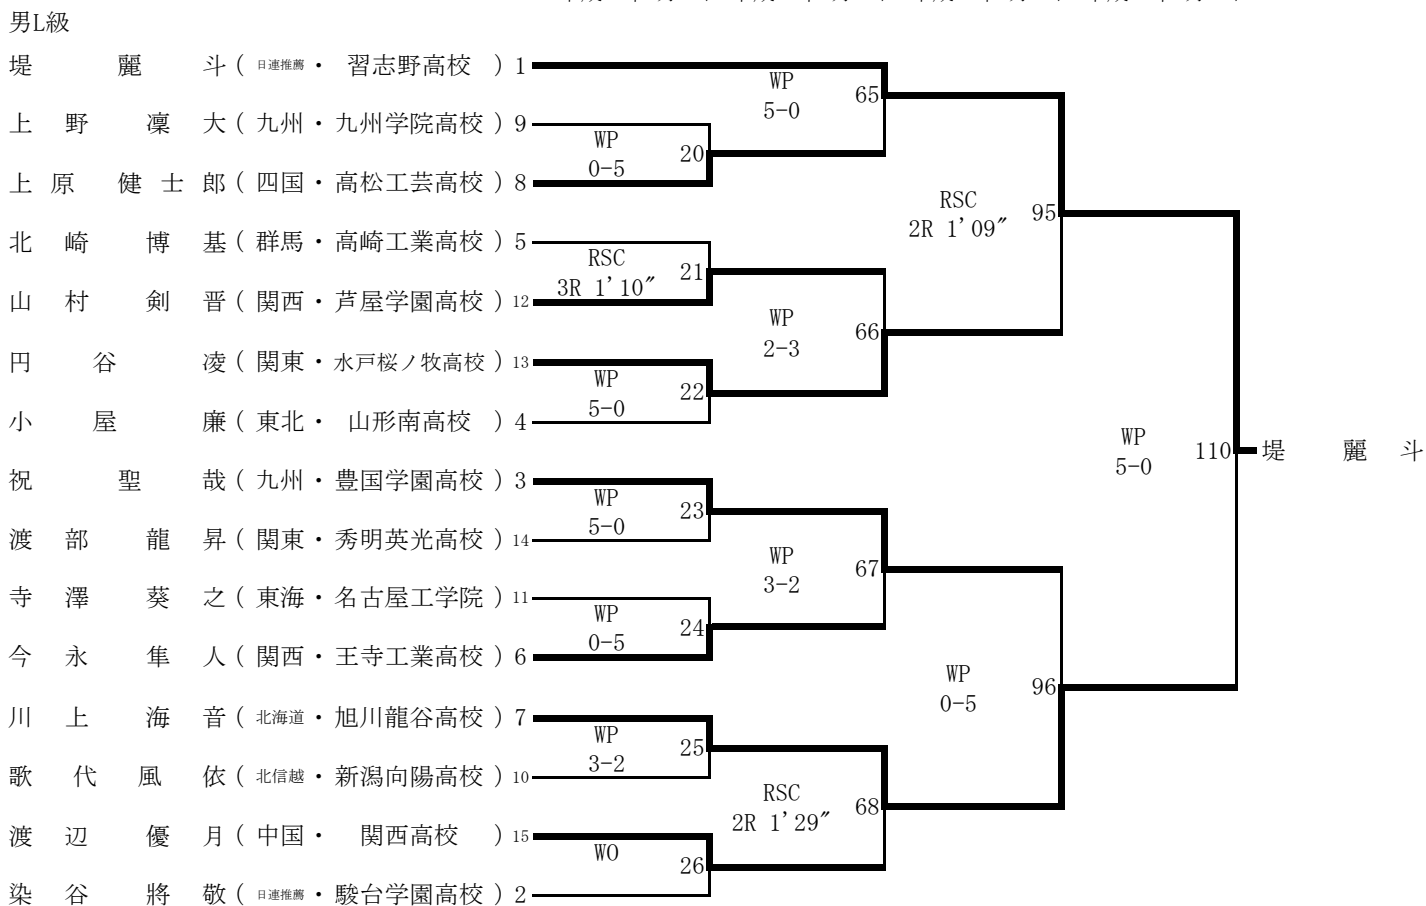

平成31年3月25日 平成31年3月26日 平成31年3月27日 平成31年3月28日

平成31年3月25日 平成31年3月26日 平成31年3月27日 平成31年3月28日

平成31年3月25日 平成31年3月26日 平成31年3月27日 平成31年3月28日

男F級

男B級

平成31年3月25日 平成31年3月26日 平成31年3月27日 平成31年3月28日

平成31年3月25日 平成31年3月26日 平成31年3月27日 平成31年3月28日