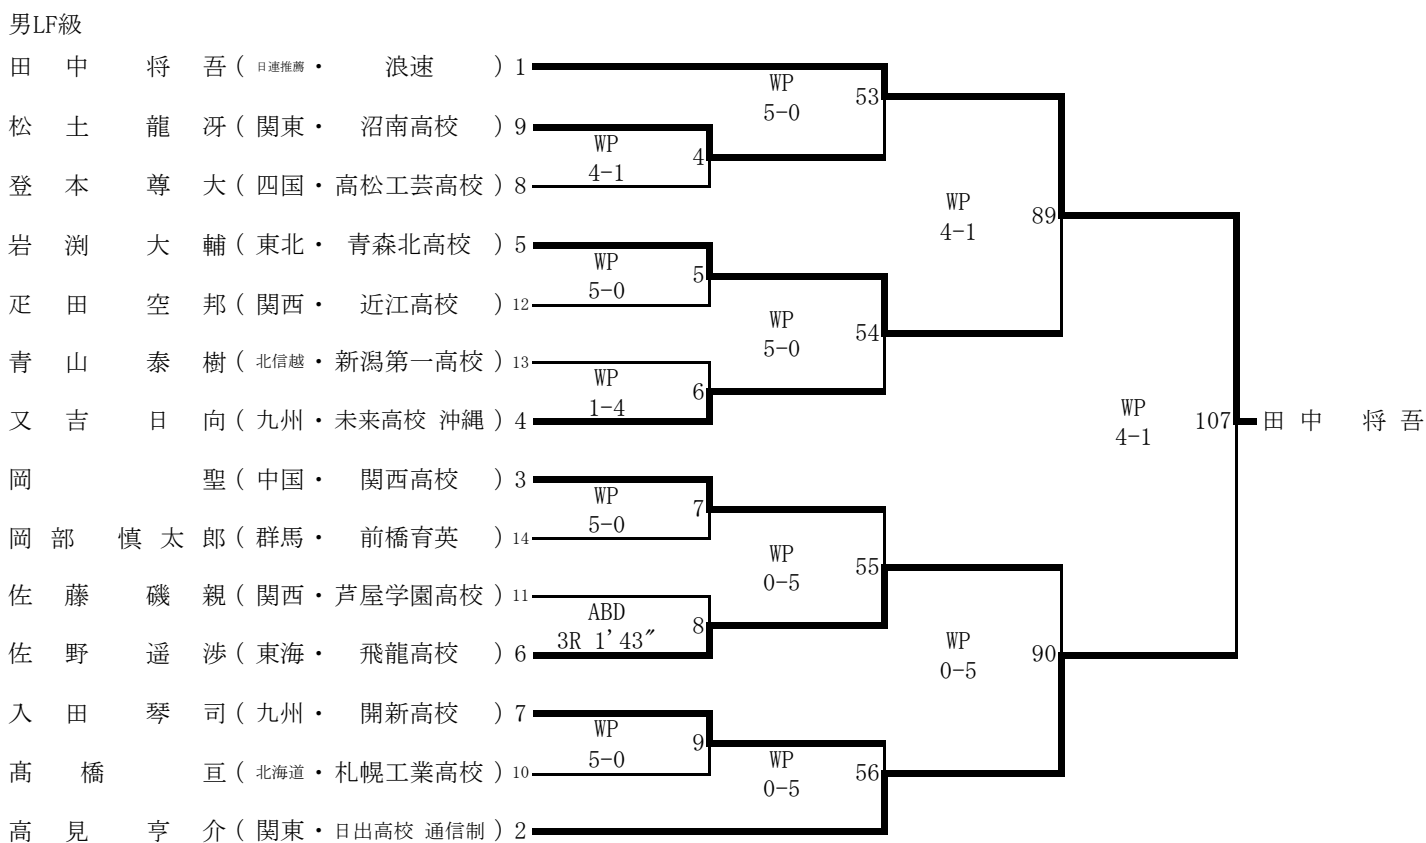

平成31年3月25日 平成31年3月26日 平成31年3月27日 平成31年3月28日

平成31年3月25日 平成31年3月26日 平成31年3月27日 平成31年3月28日

平成31年3月25日 平成31年3月26日 平成31年3月27日 平成31年3月28日

男F級

男B級

平成31年3月25日 平成31年3月26日 平成31年3月27日 平成31年3月28日

平成31年3月25日 平成31年3月26日 平成31年3月27日 平成31年3月28日