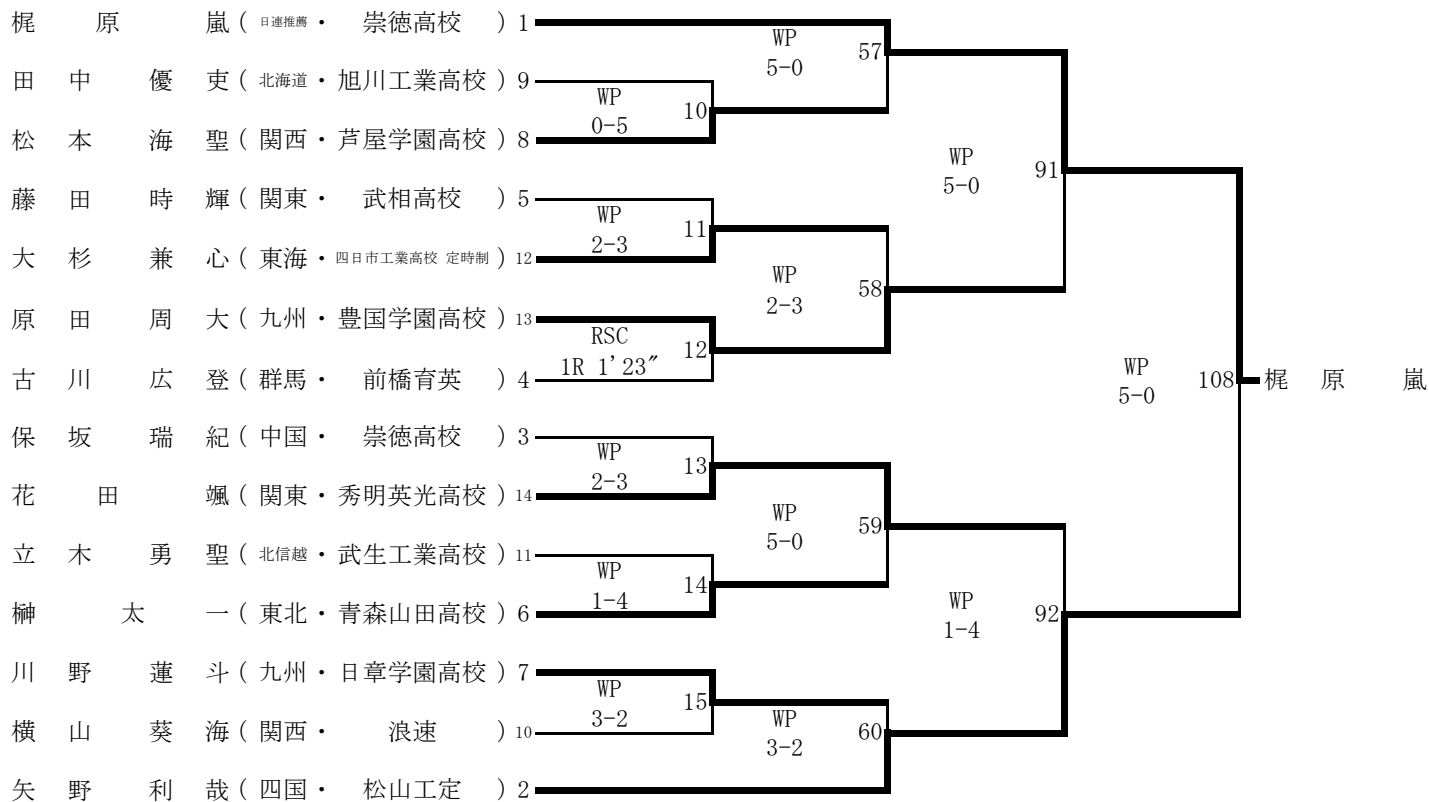

平成31年3月25日 平成31年3月26日 平成31年3月27日 平成31年3月28日

平成31年3月25日 平成31年3月26日 平成31年3月27日 平成31年3月28日

平成31年3月25日 平成31年3月26日 平成31年3月27日 平成31年3月28日

男F級

男B級

平成31年3月25日 平成31年3月26日 平成31年3月27日 平成31年3月28日

平成31年3月25日 平成31年3月26日 平成31年3月27日 平成31年3月28日