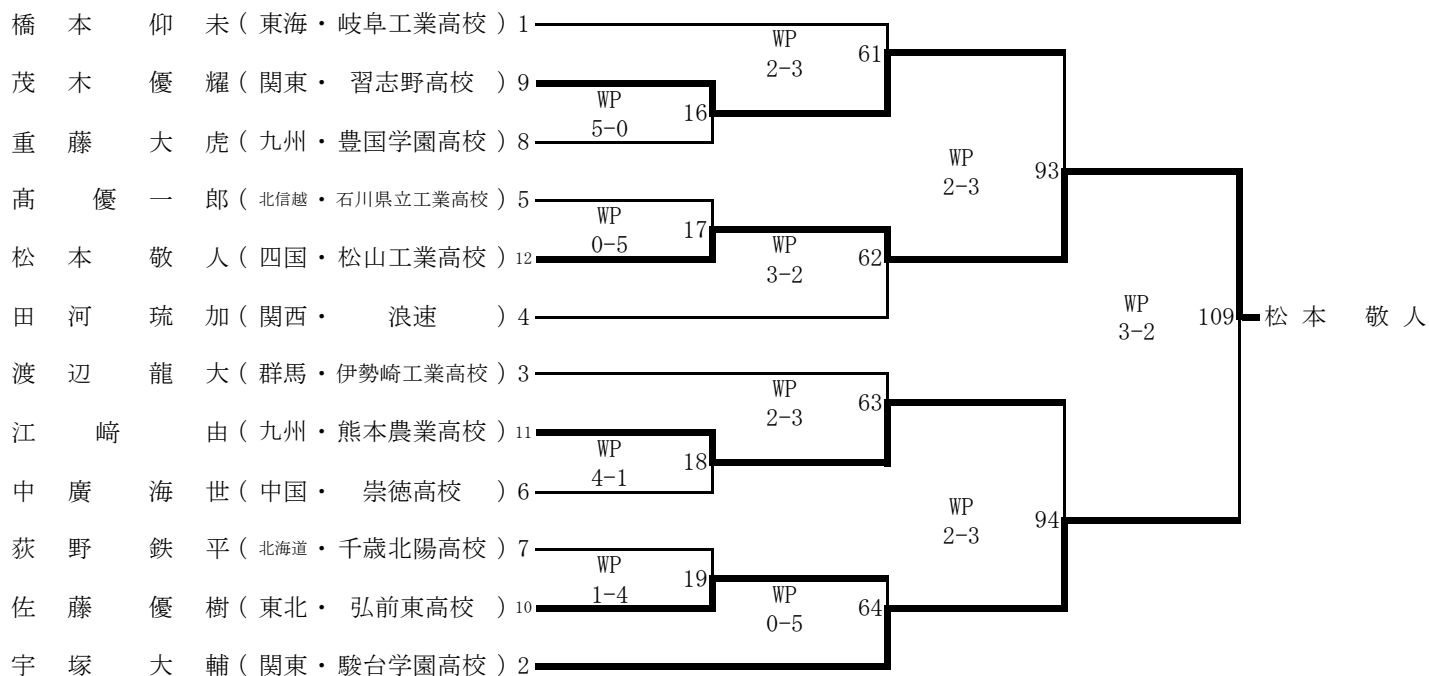

平成31年3月25日 平成31年3月26日 平成31年3月27日 平成31年3月28日

平成31年3月25日 平成31年3月26日 平成31年3月27日 平成31年3月28日

平成31年3月25日 平成31年3月26日 平成31年3月27日 平成31年3月28日

男F級

男B級

平成31年3月25日 平成31年3月26日 平成31年3月27日 平成31年3月28日

平成31年3月25日 平成31年3月26日 平成31年3月27日 平成31年3月28日