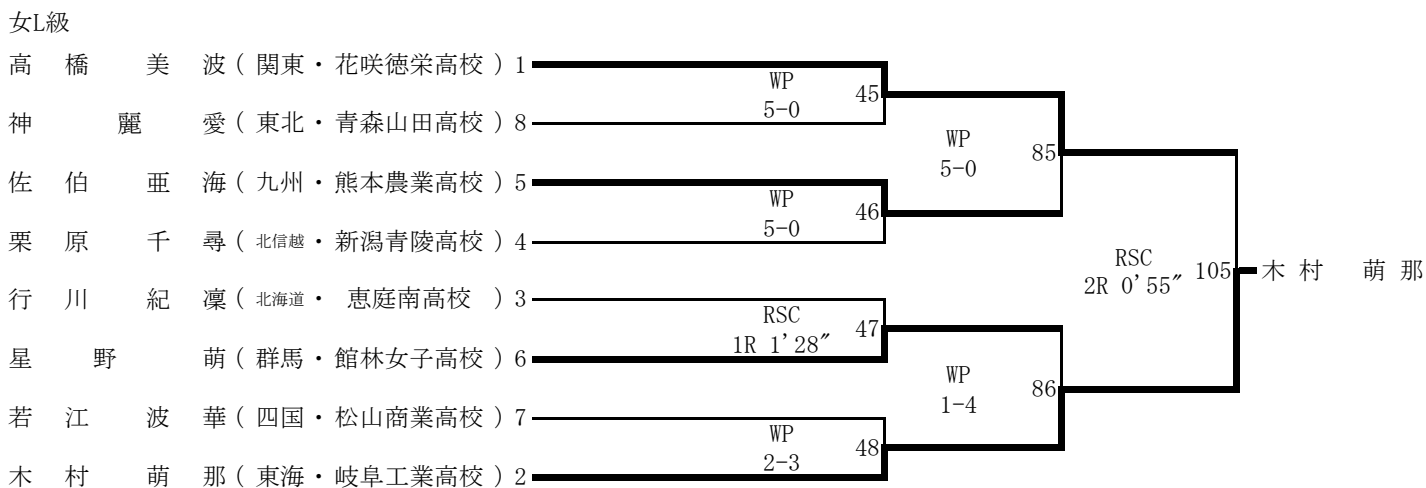

平成31年3月25日 平成31年3月26日 平成31年3月27日 平成31年3月28日

平成31年3月25日 平成31年3月26日 平成31年3月27日 平成31年3月28日

平成31年3月25日 平成31年3月26日 平成31年3月27日 平成31年3月28日

男F級

男B級

平成31年3月25日 平成31年3月26日 平成31年3月27日 平成31年3月28日

平成31年3月25日 平成31年3月26日 平成31年3月27日 平成31年3月28日