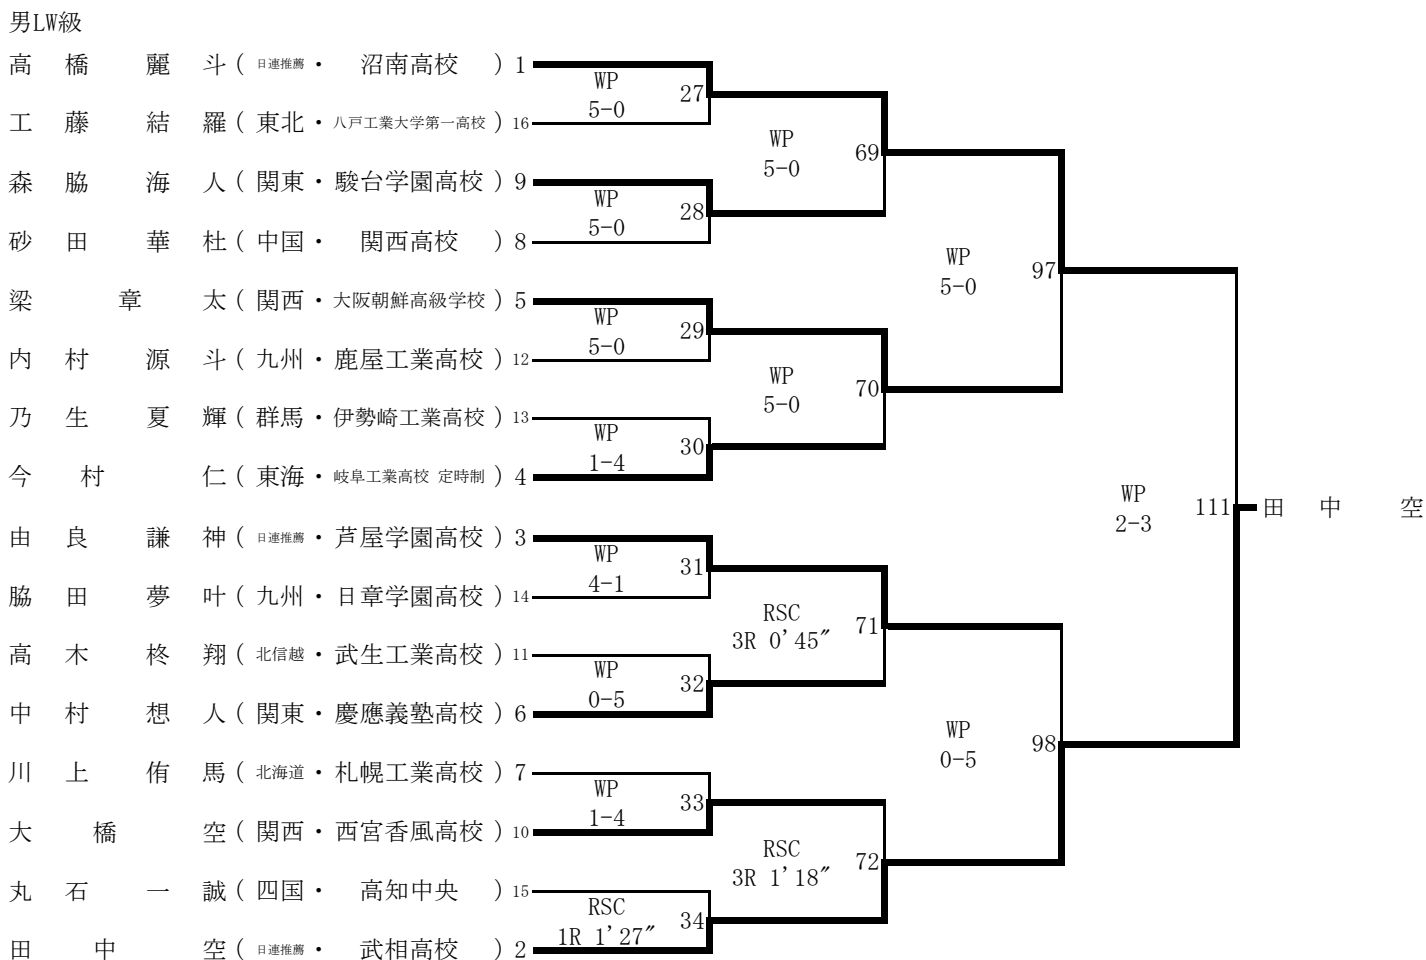

平成31年3月25日 平成31年3月26日 平成31年3月27日 平成31年3月28日

平成31年3月25日 平成31年3月26日 平成31年3月27日 平成31年3月28日

平成31年3月25日 平成31年3月26日 平成31年3月27日 平成31年3月28日

男F級

男B級

平成31年3月25日 平成31年3月26日 平成31年3月27日 平成31年3月28日

平成31年3月25日 平成31年3月26日 平成31年3月27日 平成31年3月28日