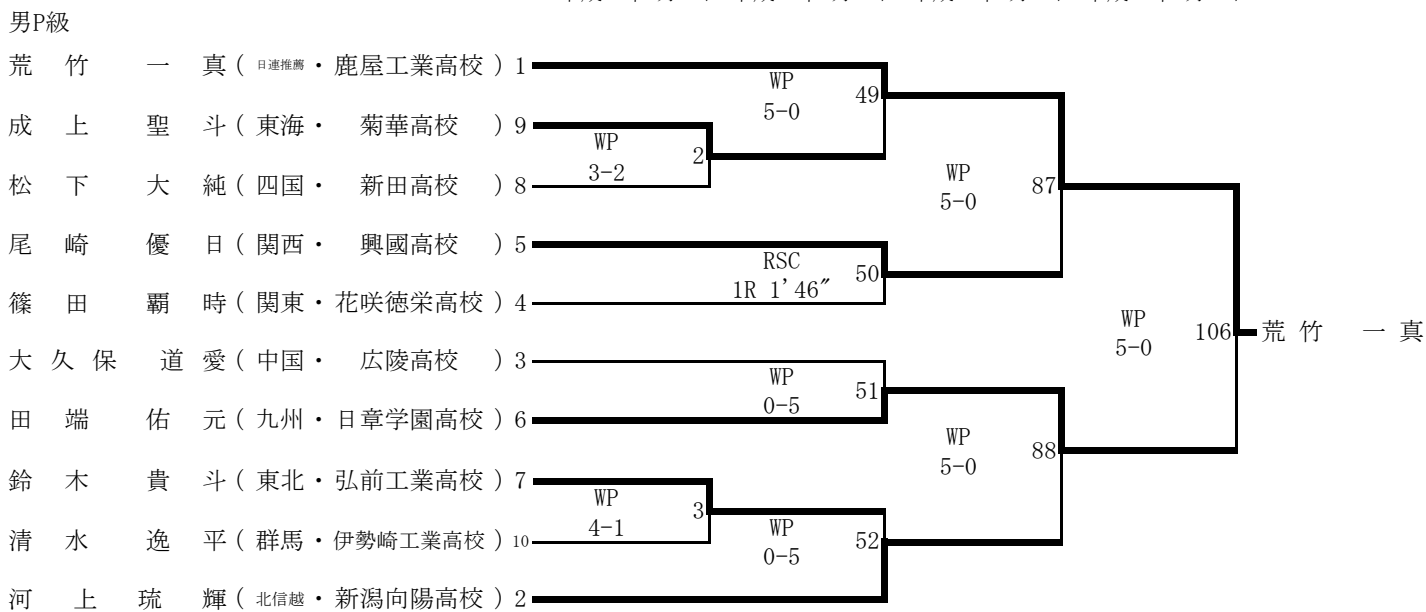

平成31年3月25日 平成31年3月26日 平成31年3月27日 平成31年3月28日

平成31年3月25日 平成31年3月26日 平成31年3月27日 平成31年3月28日

平成31年3月25日 平成31年3月26日 平成31年3月27日 平成31年3月28日

男F級

男B級

平成31年3月25日 平成31年3月26日 平成31年3月27日 平成31年3月28日

平成31年3月25日 平成31年3月26日 平成31年3月27日 平成31年3月28日