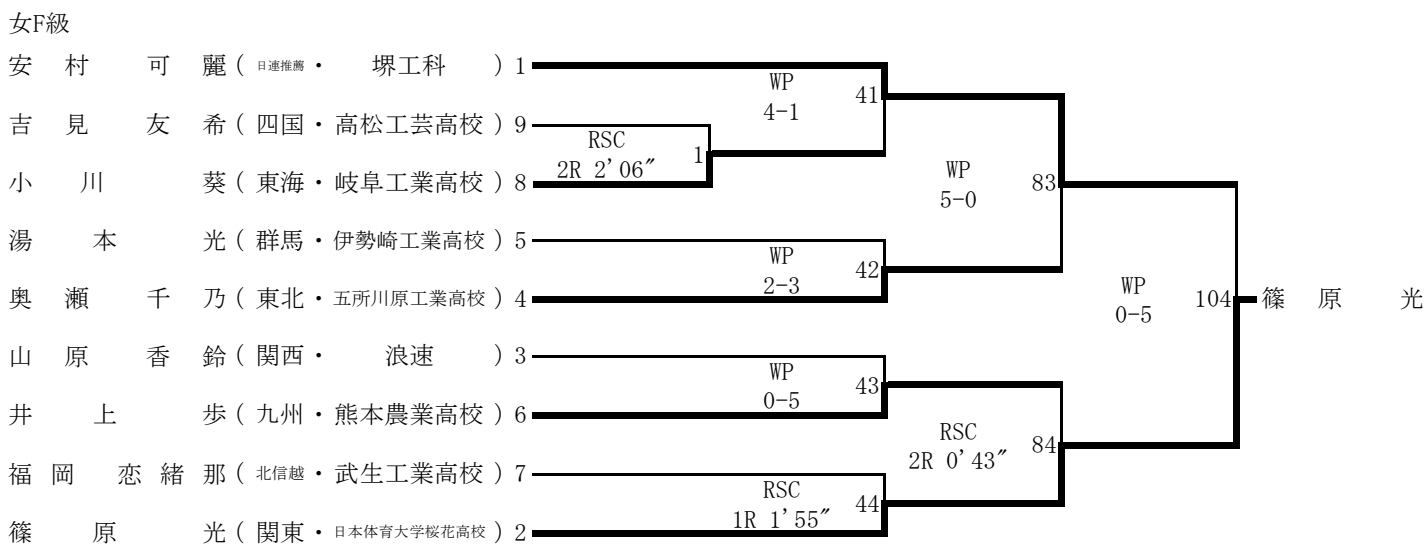

平成31年3月25日 平成31年3月26日 平成31年3月27日 平成31年3月28日

平成31年3月25日 平成31年3月26日 平成31年3月27日 平成31年3月28日

平成31年3月25日 平成31年3月26日 平成31年3月27日 平成31年3月28日

男F級

男B級

平成31年3月25日 平成31年3月26日 平成31年3月27日 平成31年3月28日

平成31年3月25日 平成31年3月26日 平成31年3月27日 平成31年3月28日