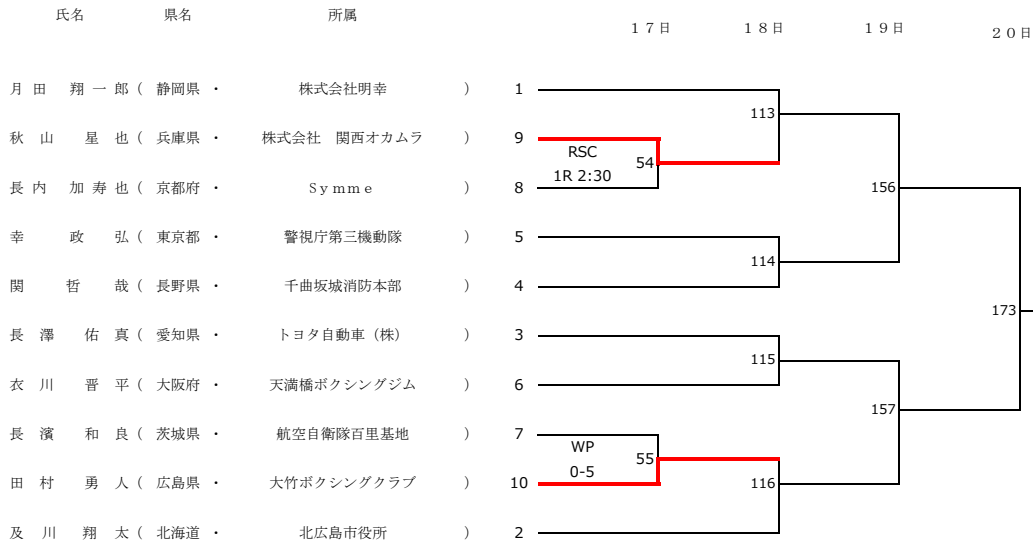

社会人男子 ライトウェルター級 (10名)