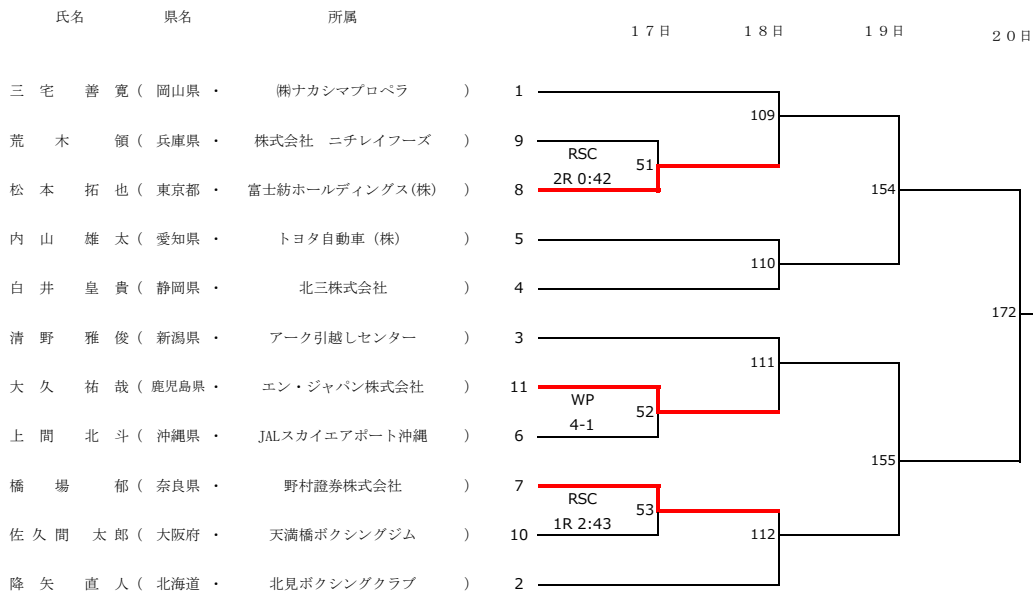

第72回全日本社会人ボクシング選手権大会

社会人男子 ライト級 (11名)