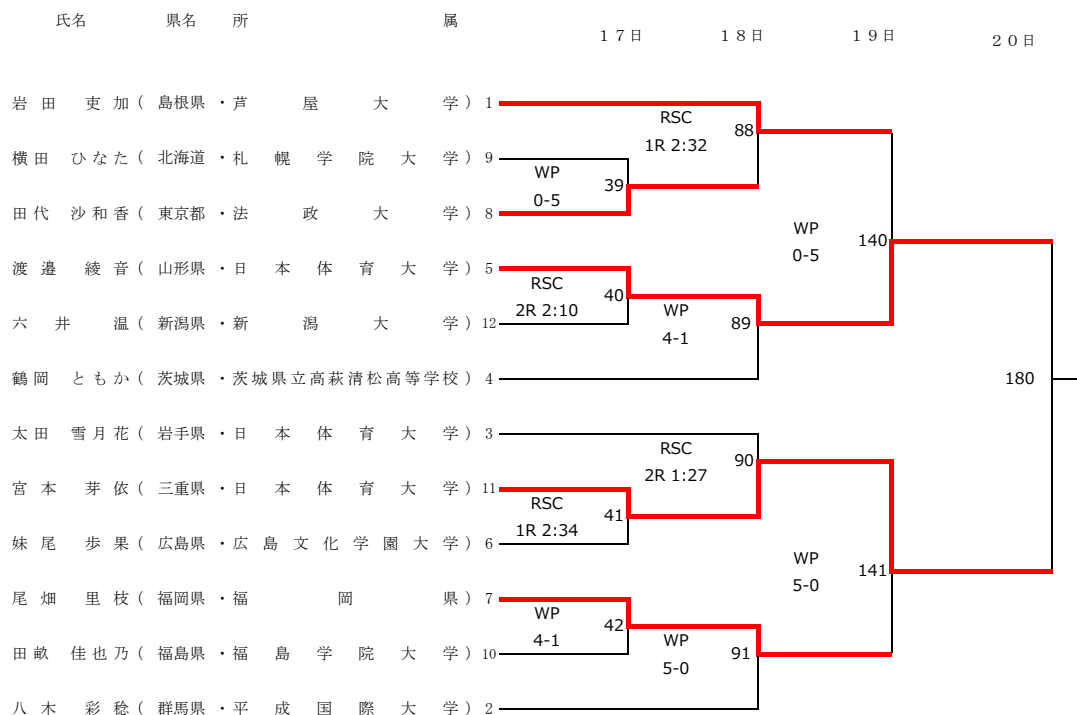

第18回全日本女子ボクシング選手権大会

女子シニア バンタム級 (12名)