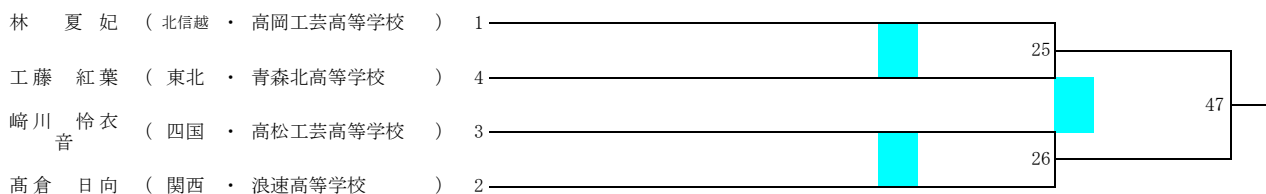

令和2年度 第32回全国高等学校ボクシング選抜大会 徳島特別大会

令和3年3月23日(火)・24日(水)・25日(木)・26日(金)

会場 とくぎんトモニアリーナ (徳島市立体育館)

女子ピン級

女子ライトフライ級

女子フライ級

女子バンタム級

女子ライト級