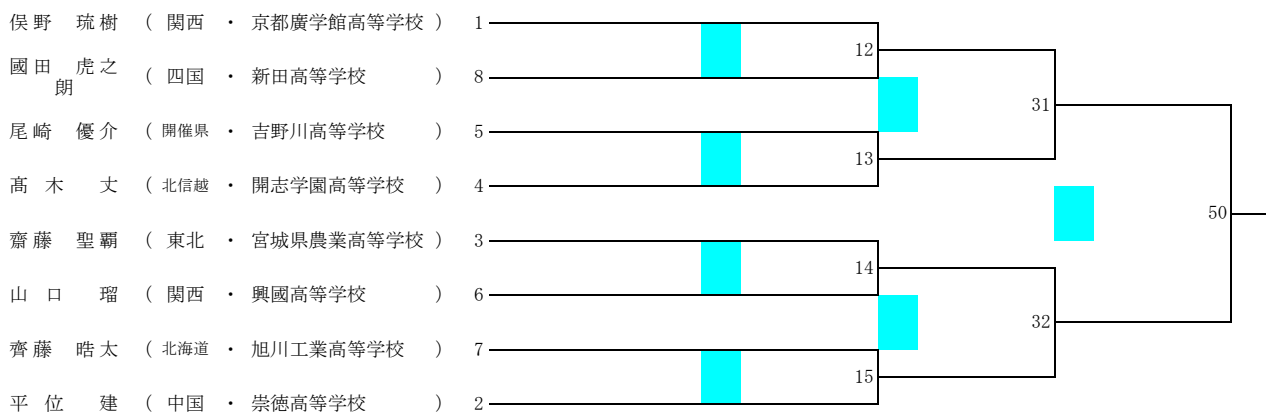

令和2年度 第32回全国高等学校ボクシング選抜大会 徳島特別大会

令和3年3月23日(火)・24日(水)・25日(木)・26日(金)

会場 とくぎんトモニアリーナ (徳島市立体育館)

ピン級

ライトフライ級

フライ級

バンタム級

令和2年度 第32回全国高等学校ボクシング選抜大会 徳島特別大会

令和3年3月23日(火)・24日(水)・25日(木)・26日(金)

会場 とくぎんトモニアリーナ (徳島市立体育館)

ライト級

ライトウェルター級

ウェルター級

ミドル級