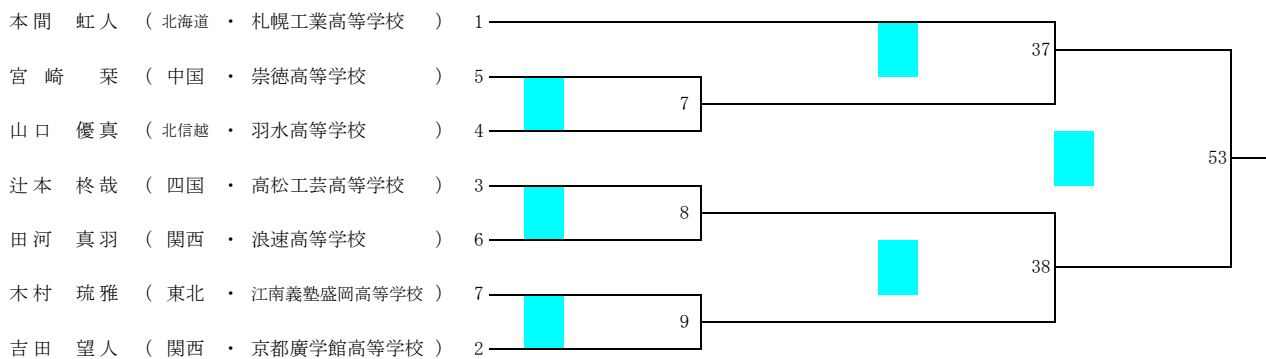

令和2年度 第32回全国高等学校ボクシング選抜大会 徳島特別大会

令和3年3月23日(火)・24日(水)・25日(木)・26日(金)

会場 とくぎんトモニアリーナ (徳島市立体育館)

ピン級

ライトフライ級

フライ級

バンタム級

令和2年度 第32回全国高等学校ボクシング選抜大会 徳島特別大会

令和3年3月23日(火)・24日(水)・25日(木)・26日(金)

会場 とくぎんトモニアリーナ (徳島市立体育館)

ライト級

ライトウェルター級

ウェルター級

ミドル級