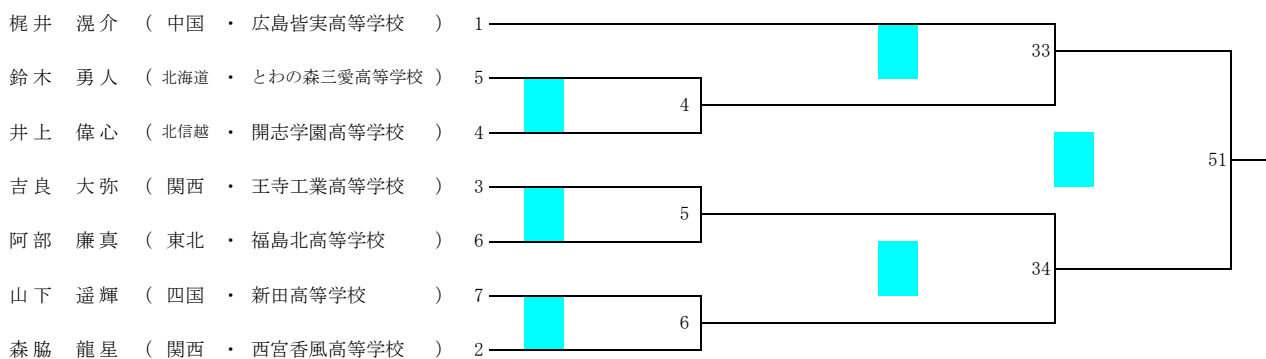

令和2年度 第32回全国高等学校ボクシング選抜大会 徳島特別大会

令和3年3月23日(火)・24日(水)・25日(木)・26日(金)

会場 とくぎんトモニアリーナ (徳島市立体育館)

ピン級

ライトフライ級

フライ級

バンタム級

令和2年度 第32回全国高等学校ボクシング選抜大会 徳島特別大会

令和3年3月23日(火)・24日(水)・25日(木)・26日(金)

会場 とくぎんトモニアリーナ (徳島市立体育館)

ライト級

ライトウェルター級

ウェルター級

ミドル級