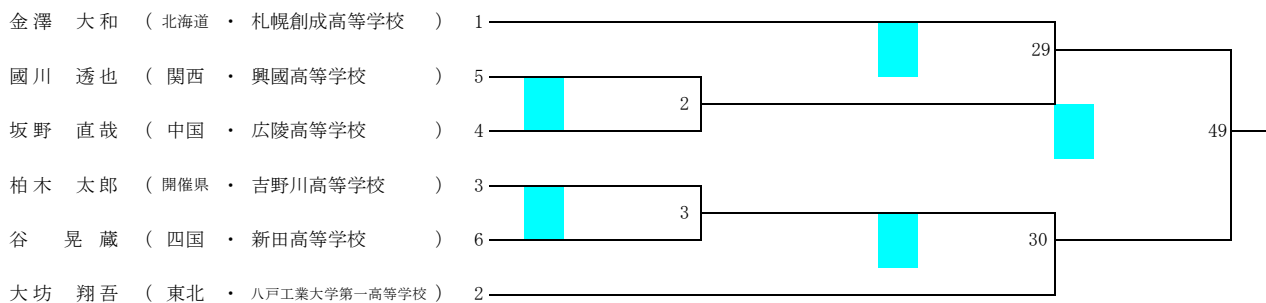

令和2年度 第32回全国高等学校ボクシング選抜大会 徳島特別大会

令和3年3月23日(火)・24日(水)・25日(木)・26日(金)

会場 とくぎんトモニアリーナ (徳島市立体育館)

女子ピン級

女子ライトフライ級

女子フライ級

女子バンタム級

女子ライト級

令和2年度 第32回全国高等学校ボクシング選抜大会 徳島特別大会

令和3年3月23日(火)・24日(水)・25日(木)・26日(金)

会場 とくぎんトモニアリーナ (徳島市立体育館)

ピン級

ライトフライ級

フライ級

バンタム級

令和2年度 第32回全国高等学校ボクシング選抜大会 徳島特別大会