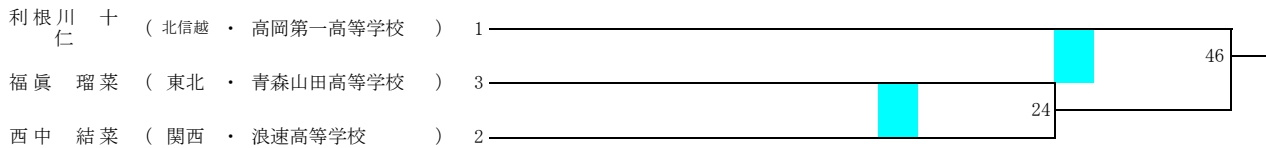

令和2年度 第32回全国高等学校ボクシング選抜大会 徳島特別大会

令和3年3月23日(火)・24日(水)・25日(木)・26日(金)

会場 とくぎんトモニアリーナ (徳島市立体育館)

女子ピン級

女子ライトフライ級

女子フライ級

女子バンタム級

女子ライト級