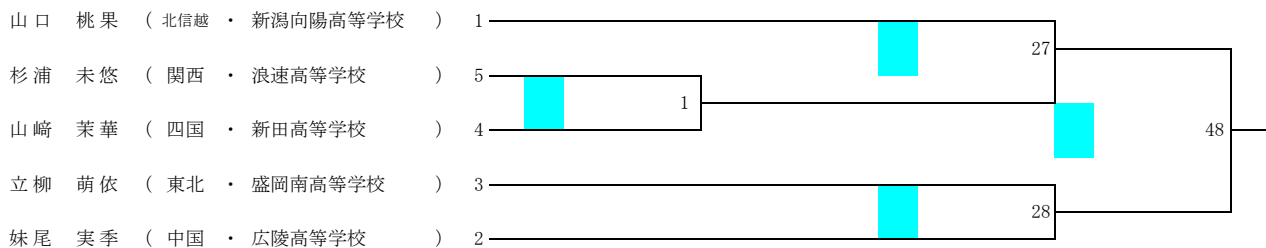

令和2年度 第32回全国高等学校ボクシング選抜大会 徳島特別大会

令和3年3月23日(火)・24日(水)・25日(木)・26日(金)

会場 とくぎんトモニアリーナ (徳島市立体育館)

女子ピン級

女子ライトフライ級

女子フライ級

女子バンタム級

女子ライト級

令和2年度 第32回全国高等学校ボクシング選抜大会 徳島特別大会

令和3年3月23日(火)・24日(水)・25日(木)・26日(金)

会場 とくぎんトモニアリーナ (徳島市立体育館)

ピン級

ライトフライ級

フライ級

バンタム級

令和2年度 第32回全国高等学校ボクシング選抜大会 徳島特別大会