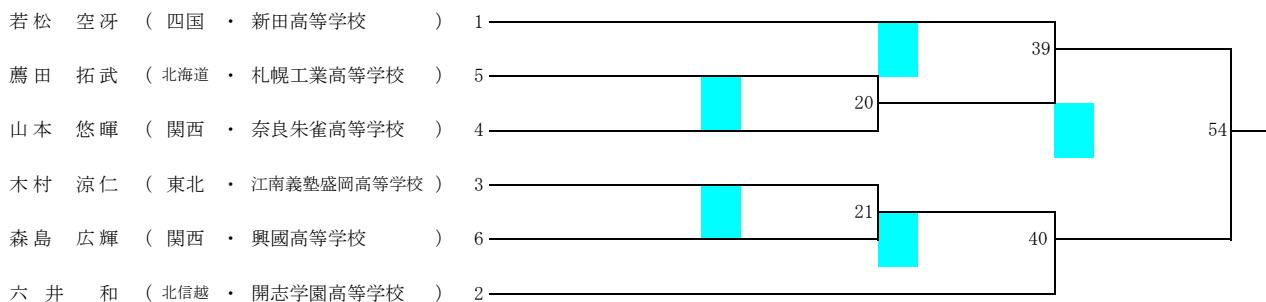

令和2年度 第32回全国高等学校ボクシング選抜大会 徳島特別大会

令和3年3月23日(火)・24日(水)・25日(木)・26日(金)

会場 とくぎんトモニアリーナ (徳島市立体育館)

ピン級

ライトフライ級

フライ級

バンタム級

令和2年度 第32回全国高等学校ボクシング選抜大会 徳島特別大会

令和3年3月23日(火)・24日(水)・25日(木)・26日(金)

会場 とくぎんトモニアリーナ (徳島市立体育館)

ライト級

ライトウェルター級

ウェルター級

ミドル級