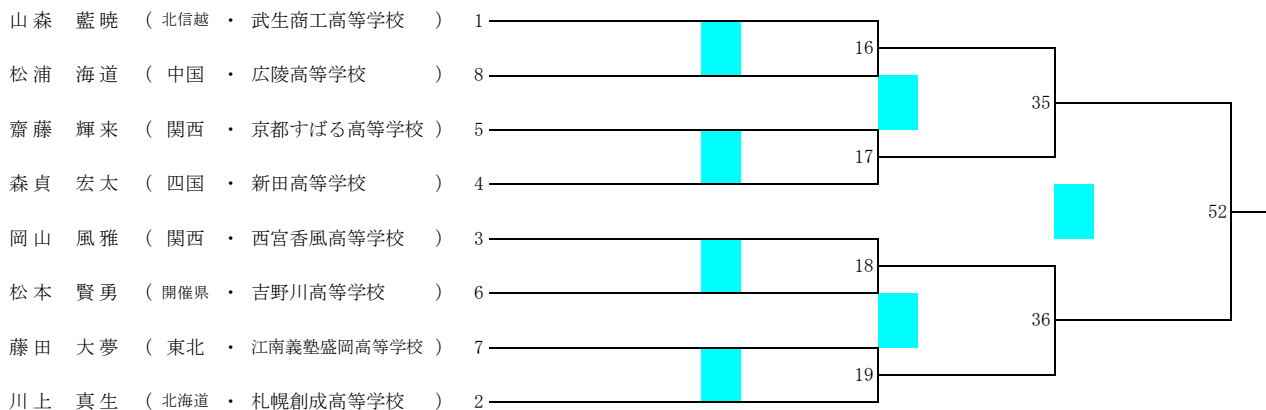

令和2年度 第32回全国高等学校ボクシング選抜大会 徳島特別大会

令和3年3月23日(火)・24日(水)・25日(木)・26日(金)

会場 とくぎんトモニアリーナ (徳島市立体育館)

ピン級

ライトフライ級

フライ級

バンタム級

令和2年度 第32回全国高等学校ボクシング選抜大会 徳島特別大会

令和3年3月23日(火)・24日(水)・25日(木)・26日(金)

会場 とくぎんトモニアリーナ (徳島市立体育館)

ライト級

ライトウェルター級

ウェルター級

ミドル級