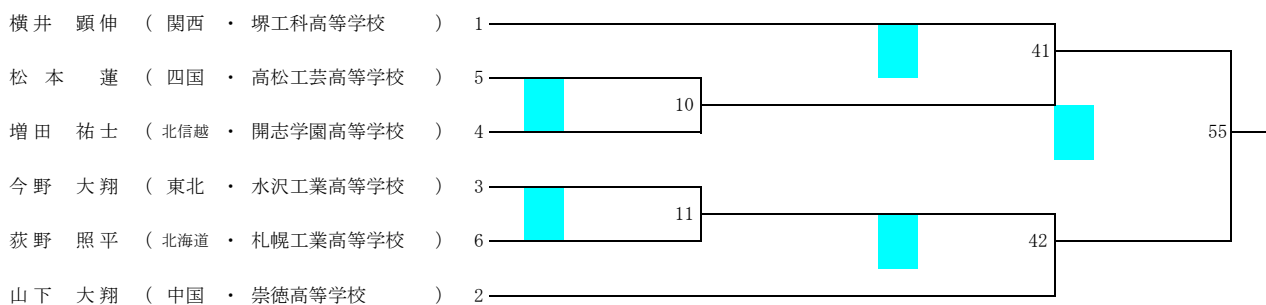

令和3年3月23日(火)・24日(水)・25日(木)・26日(金)

会場 とくぎんトモニアリーナ (徳島市立体育館)

ライト級

ライトウェルター級

ウェルター級

ミドル級