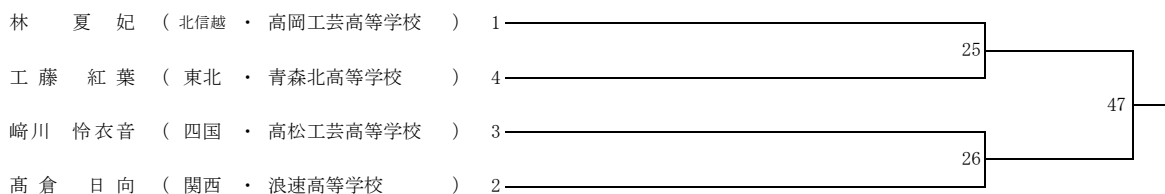

令和2年度 第32回全国高等学校ボクシング選抜大会 徳島特別大会

令和3年3月23日(火)・24日(水)・25日(木)・26日(金)

会場 とくぎんトモニアリーナ (徳島市立体育館)

女子ピン級

女子ライトフライ級

女子フライ級

女子バンタム級

女子ライト級