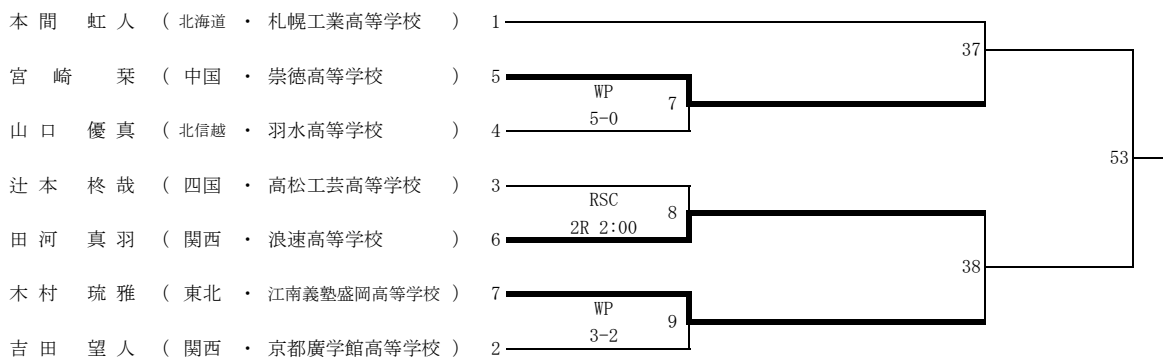

令和2年度 第32回全国高等学校ボクシング選抜大会 徳島特別大会

令和3年3月23日(火)・24日(水)・25日(木)・26日(金)

会場 とくぎんトモニアリーナ (徳島市立体育館)

ライト級