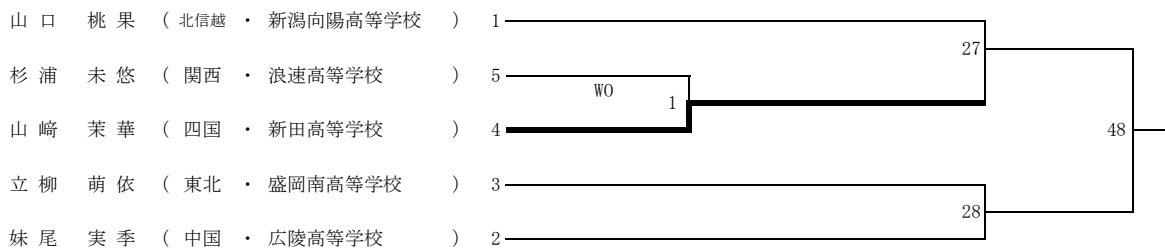

令和2年度 第32回全国高等学校ボクシング選抜大会 徳島特別大会

令和3年3月23日(火)・24日(水)・25日(木)・26日(金)

会場 とくぎんトモニアリーナ (徳島市立体育館)

女子ピン級

女子ライトフライ級

女子フライ級

女子バンタム級

女子ライト級