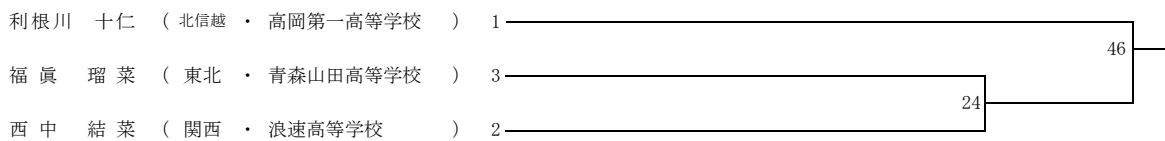

令和2年度 第32回全国高等学校ボクシング選抜大会 徳島特別大会

令和3年3月23日(火)・24日(水)・25日(木)・26日(金)

会場 とくぎんトモニアリーナ (徳島市立体育館)

女子ピン級

女子ライトフライ級

女子フライ級

女子バンタム級

女子ライト級