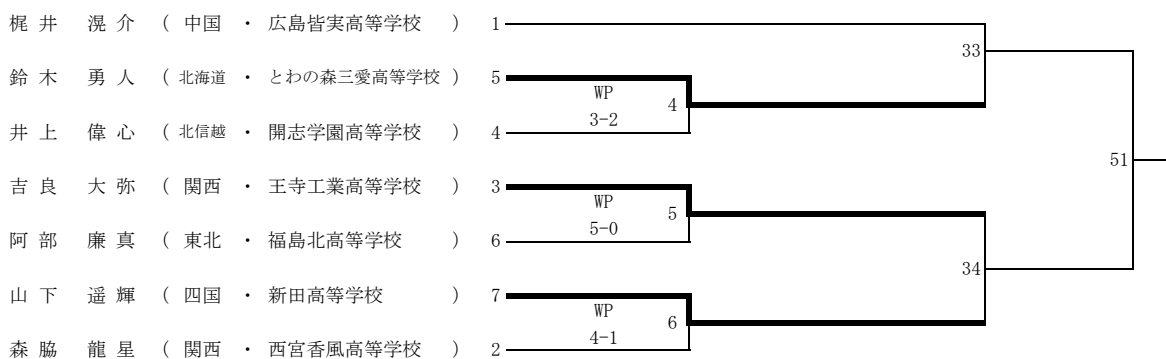

令和2年度 第32回全国高等学校ボクシング選抜大会 徳島特別大会

令和3年3月23日(火)・24日(水)・25日(木)・26日(金)

会場 とくぎんトモニアリーナ (徳島市立体育館)

ピン級

ライトフライ級

フライ級

バンタム級