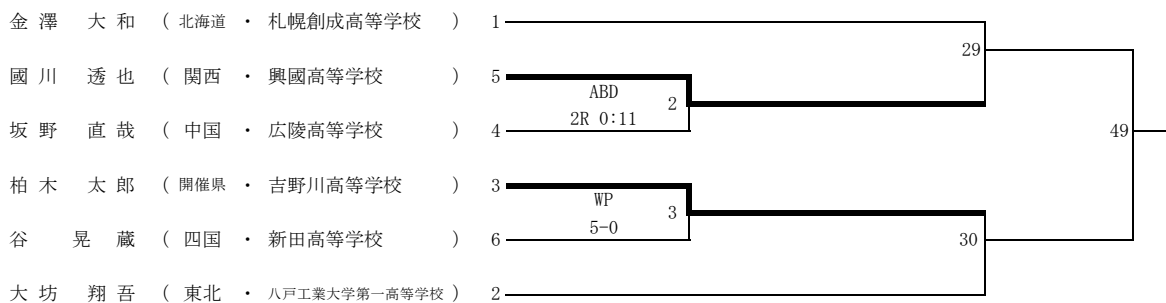

令和2年度 第32回全国高等学校ボクシング選抜大会 徳島特別大会

令和3年3月23日(火)・24日(水)・25日(木)・26日(金)

会場 とくぎんトモニアリーナ (徳島市立体育館)

ピン級