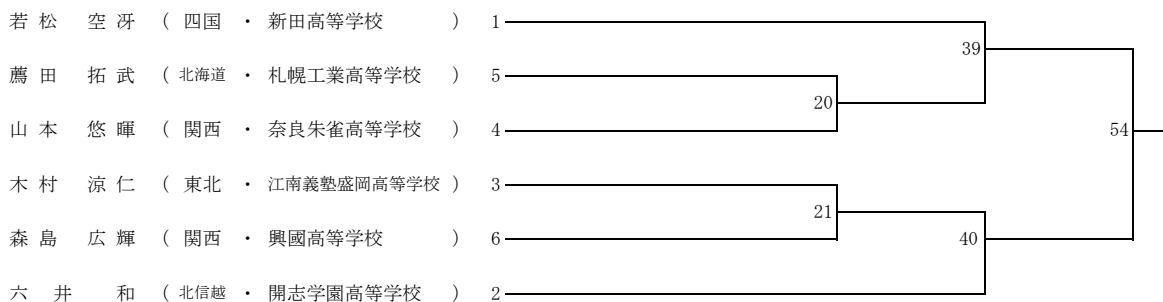

令和2年度 第32回全国高等学校ボクシング選抜大会 徳島特別大会

令和3年3月23日(火)・24日(水)・25日(木)・26日(金)

会場 とくぎんトモニアリーナ (徳島市立体育館)

ライト級

ライトウェルター級

ウェルター級

ミドル級