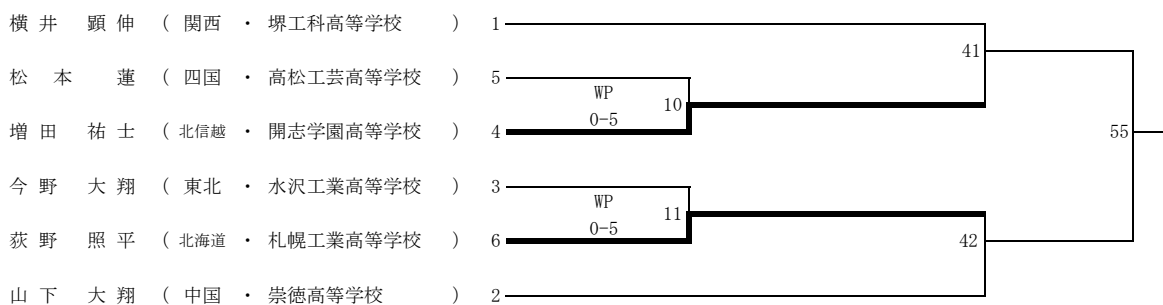

令和2年度 第32回全国高等学校ボクシング選抜大会 徳島特別大会

令和3年3月23日(火)・24日(水)・25日(木)・26日(金)

会場 とくぎんトモニアリーナ (徳島市立体育館)

ライト級

ライトウェルター級

ウェルター級

ミドル級