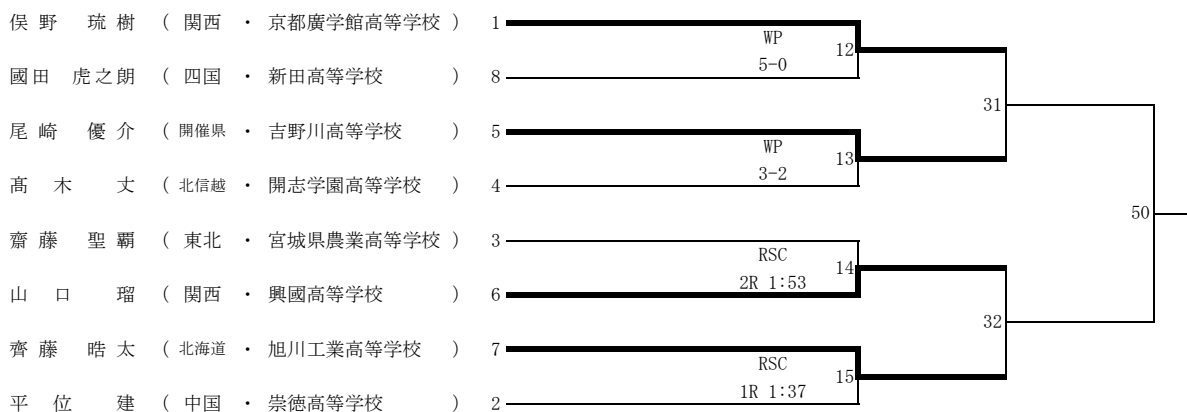

令和2年度 第32回全国高等学校ボクシング選抜大会 徳島特別大会

令和3年3月23日(火)・24日(水)・25日(木)・26日(金)

会場 とくぎんトモニアリーナ (徳島市立体育館)

ピン級

ライトフライ級

フライ級

バンタム級