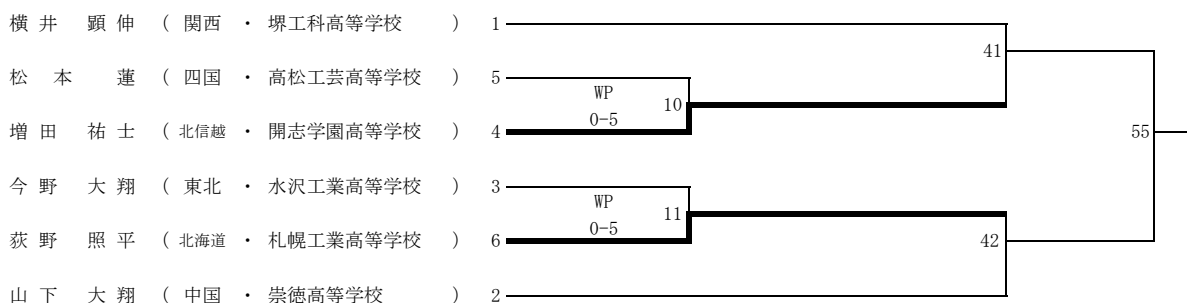

令和2年度 第32回全国高等学校ボクシング選抜大会 徳島特別大会

令和3年3月23日(火)・24日(水)・25日(木)・26日(金)

会場 とくぎんトモニアリーナ (徳島市立体育館)

ライト級

ライトウェルター級

ウェルター級

ミドル級