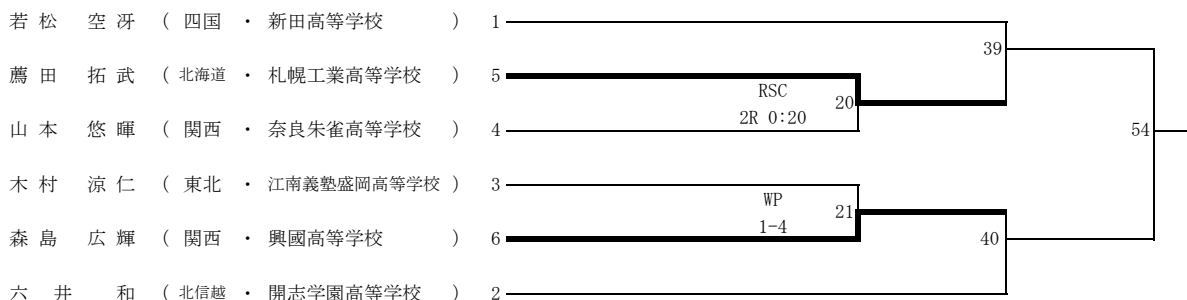

令和2年度 第32回全国高等学校ボクシング選抜大会 徳島特別大会

令和3年3月23日(火)・24日(水)・25日(木)・26日(金)

会場 とくぎんトモニアリーナ (徳島市立体育館)

ライト級

ライトウェルター級

ウェルター級

ミドル級