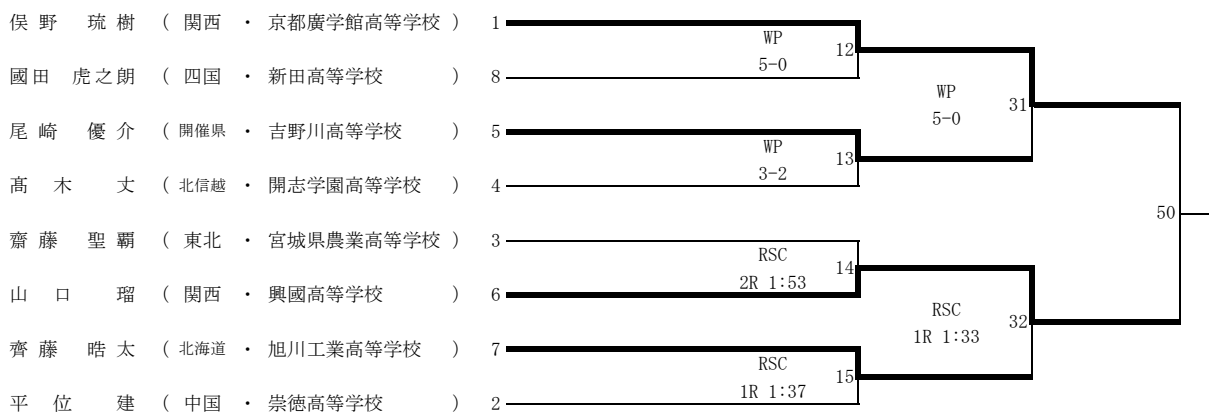

令和2年度 第32回全国高等学校ボクシング選抜大会 徳島特別大会

令和3年3月23日(火)・24日(水)・25日(木)・26日(金)

会場 とくぎんトモニアリーナ (徳島市立体育館)

ピン級

ライトフライ級

フライ級

バンタム級