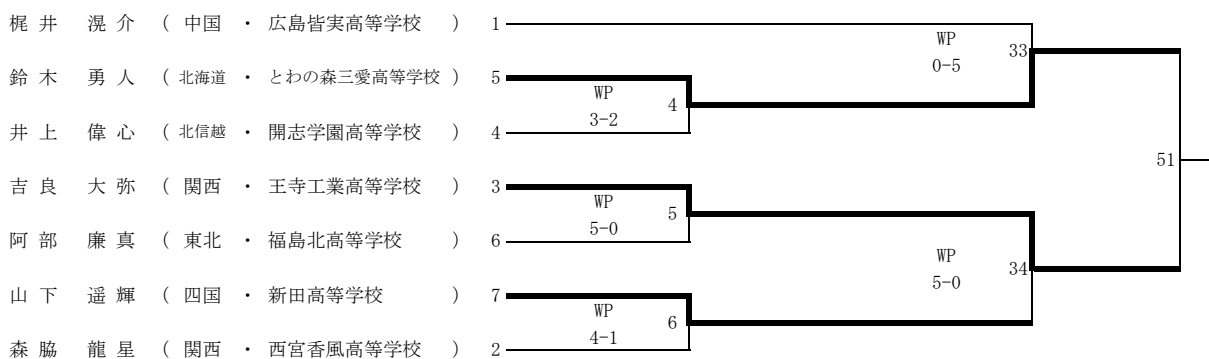

令和2年度 第32回全国高等学校ボクシング選抜大会 徳島特別大会

令和3年3月23日(火)・24日(水)・25日(木)・26日(金)

会場 とくぎんトモニアリーナ (徳島市立体育館)

ピン級

ライトフライ級

フライ級

バンタム級