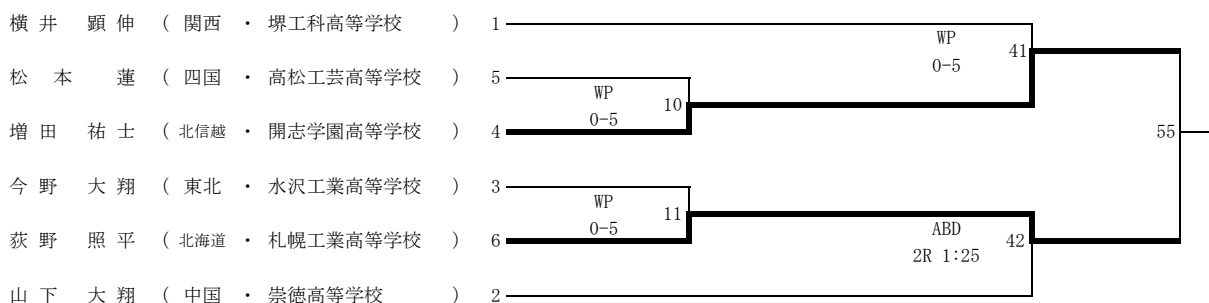

令和2年度 第32回全国高等学校ボクシング選抜大会 徳島特別大会

令和3年3月23日(火)・24日(水)・25日(木)・26日(金)

会場 とくぎんトモニアリーナ (徳島市立体育館)

ライト級

ライトウェルター級

ウェルター級

ミドル級