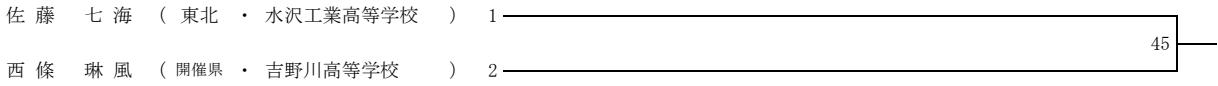

令和2年度 第32回全国高等学校ボクシング選抜大会 徳島特別大会

令和3年3月23日(火)・24日(水)・25日(木)・26日(金)
会場 とくぎんトモニアリーナ (徳島市立体育館)

女子ピン級