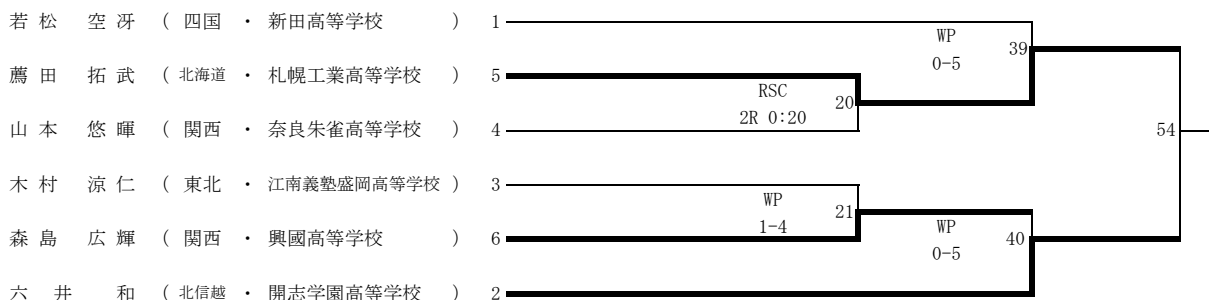

令和2年度 第32回全国高等学校ボクシング選抜大会 徳島特別大会

令和3年3月23日(火)・24日(水)・25日(木)・26日(金)

会場 とくぎんトモニアリーナ (徳島市立体育館)

ライト級

ライトウェルター級

ウェルター級

ミドル級