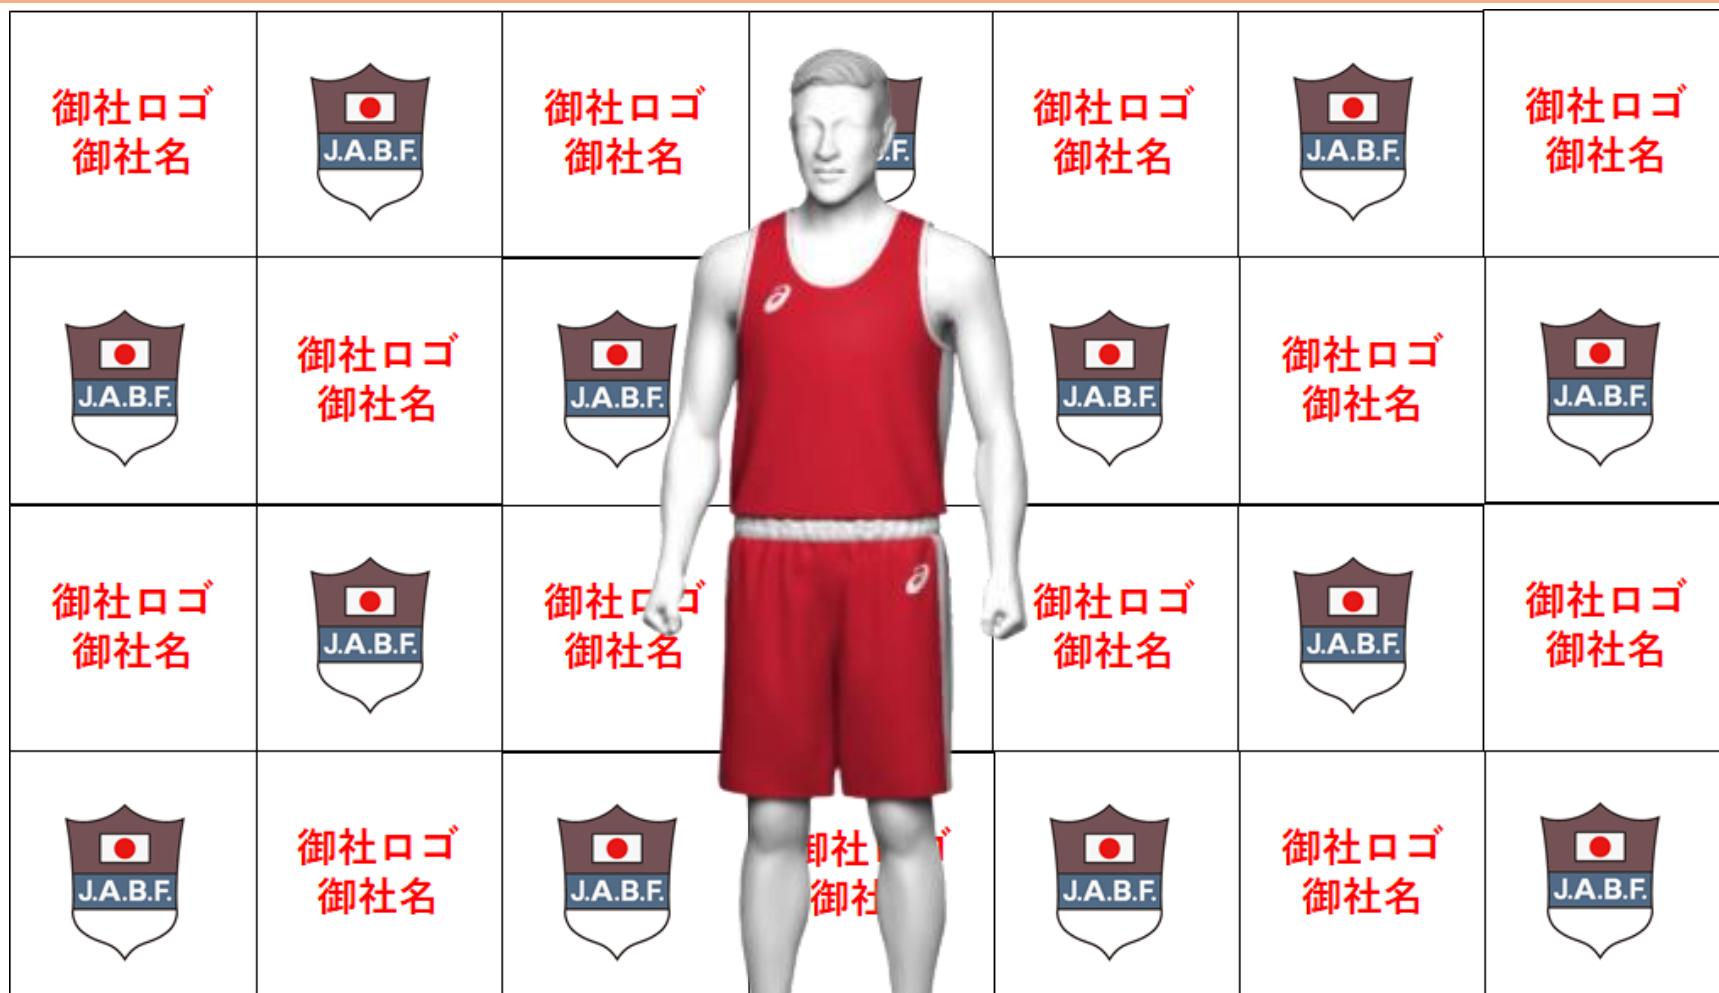

③ オフィシャルスポンサーB

2：インタビューボード 御社社名とロゴを掲載