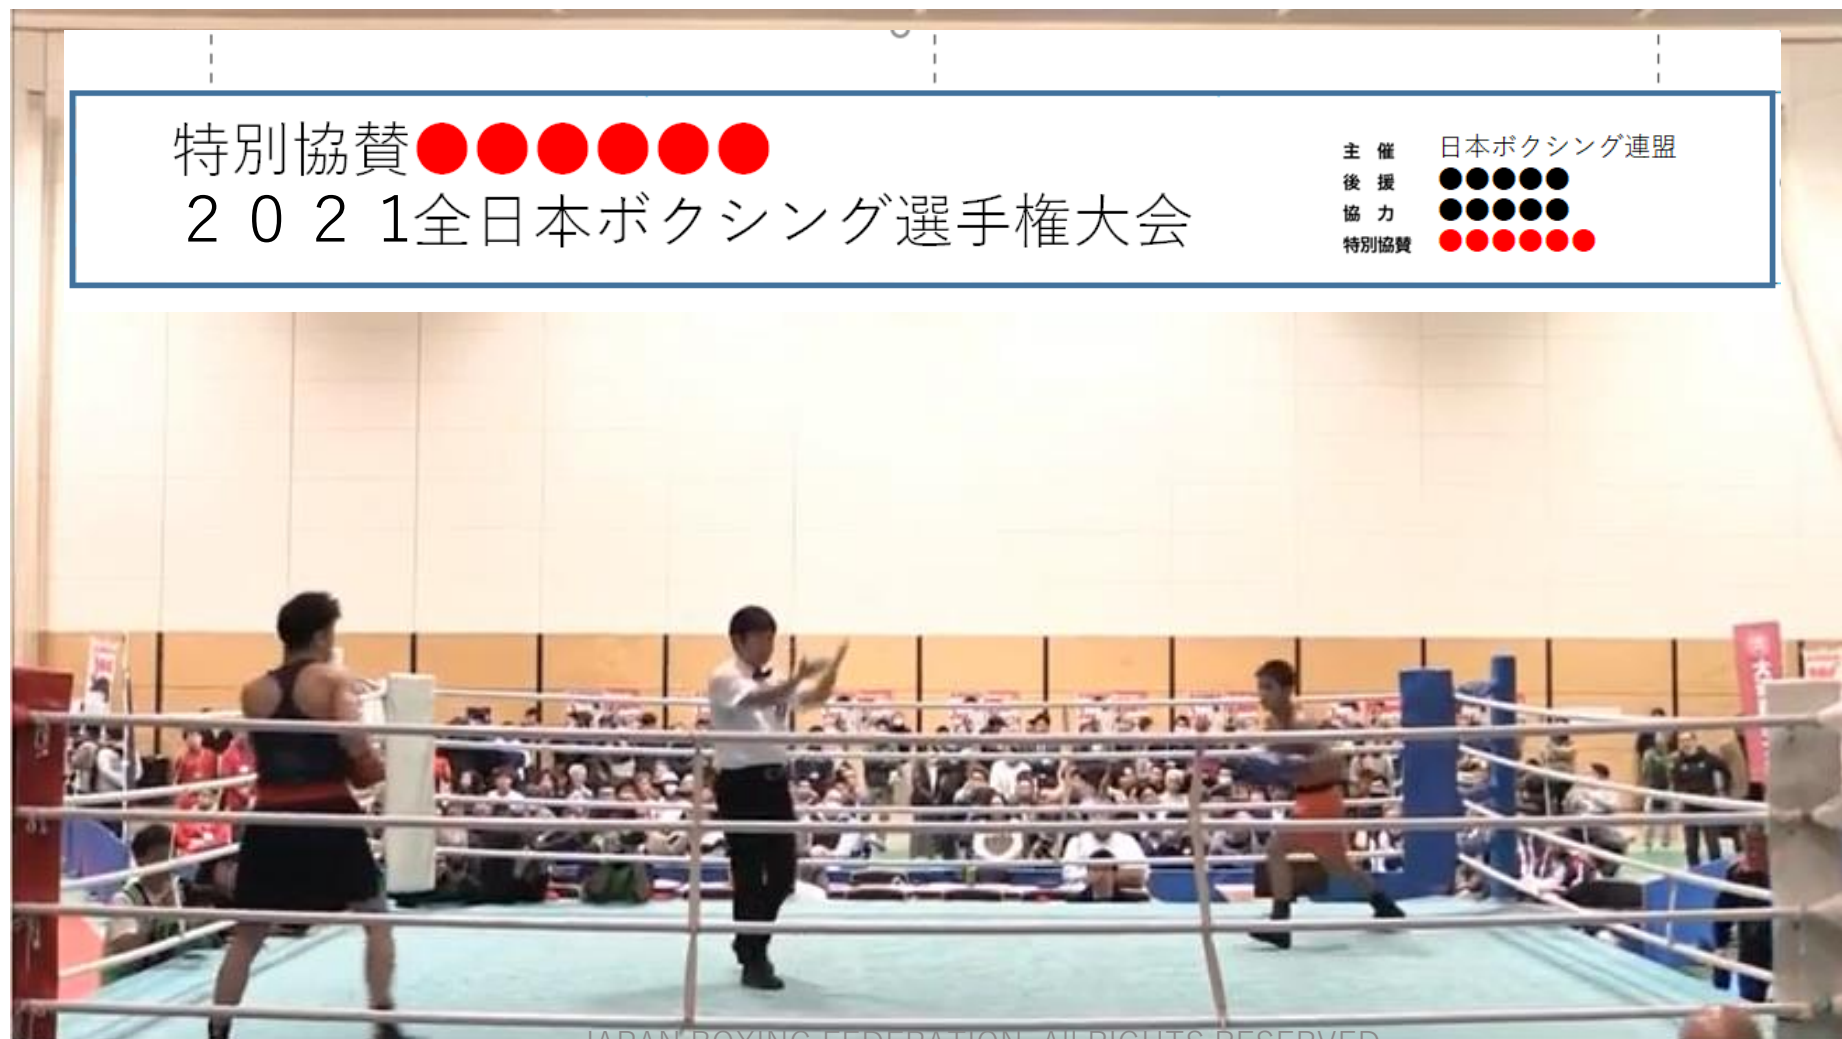

①特別協賛メニュー

1：大会名称 試合会場正面に吊り看板設置、大会ポスター、大会チラシ、大会webサイト露出

①特別協賛メニュー

2：リングマット、コーナーポスト2本（赤・青コーナー）に協賛社名とロゴを掲出

コーナーポスト:
御社ブランドロゴマーク

リングマット:
御社ブランドロゴマーク

①特別協賛メニュー

3：選手ゼッケン 出場選手全員のゼッケンに御社名を掲載