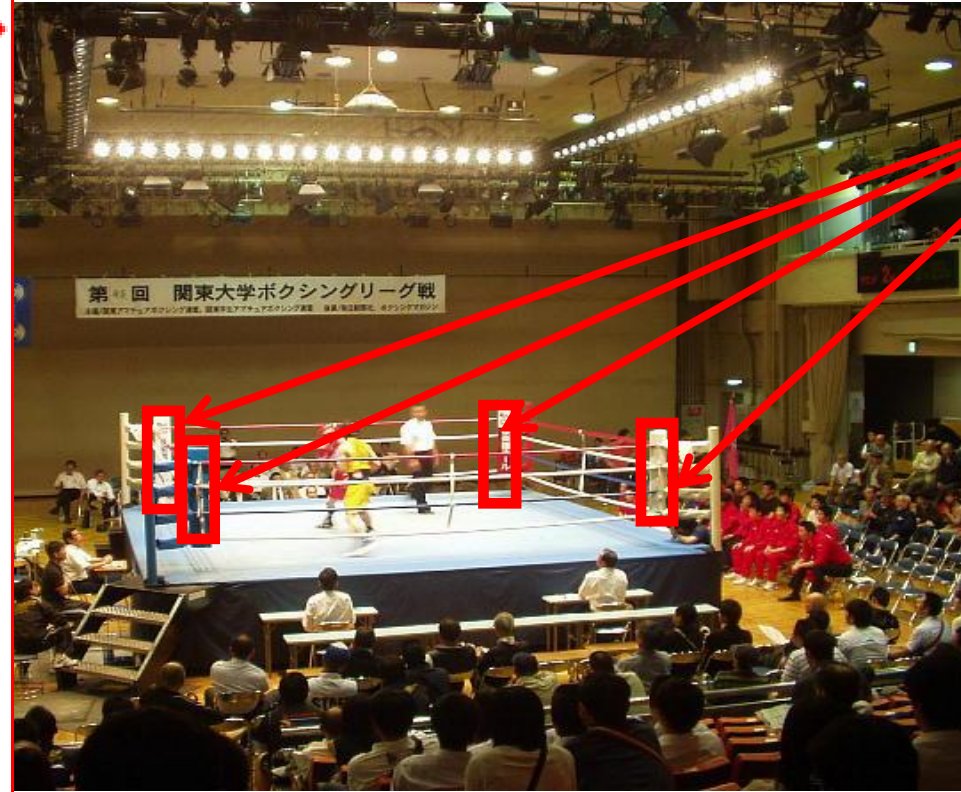

② オフィシャルスポンサーA

1 : コーナーポスト 1 本に協賛社名とロゴを掲出

コーナーポスト:
御社ブランドロゴマーク