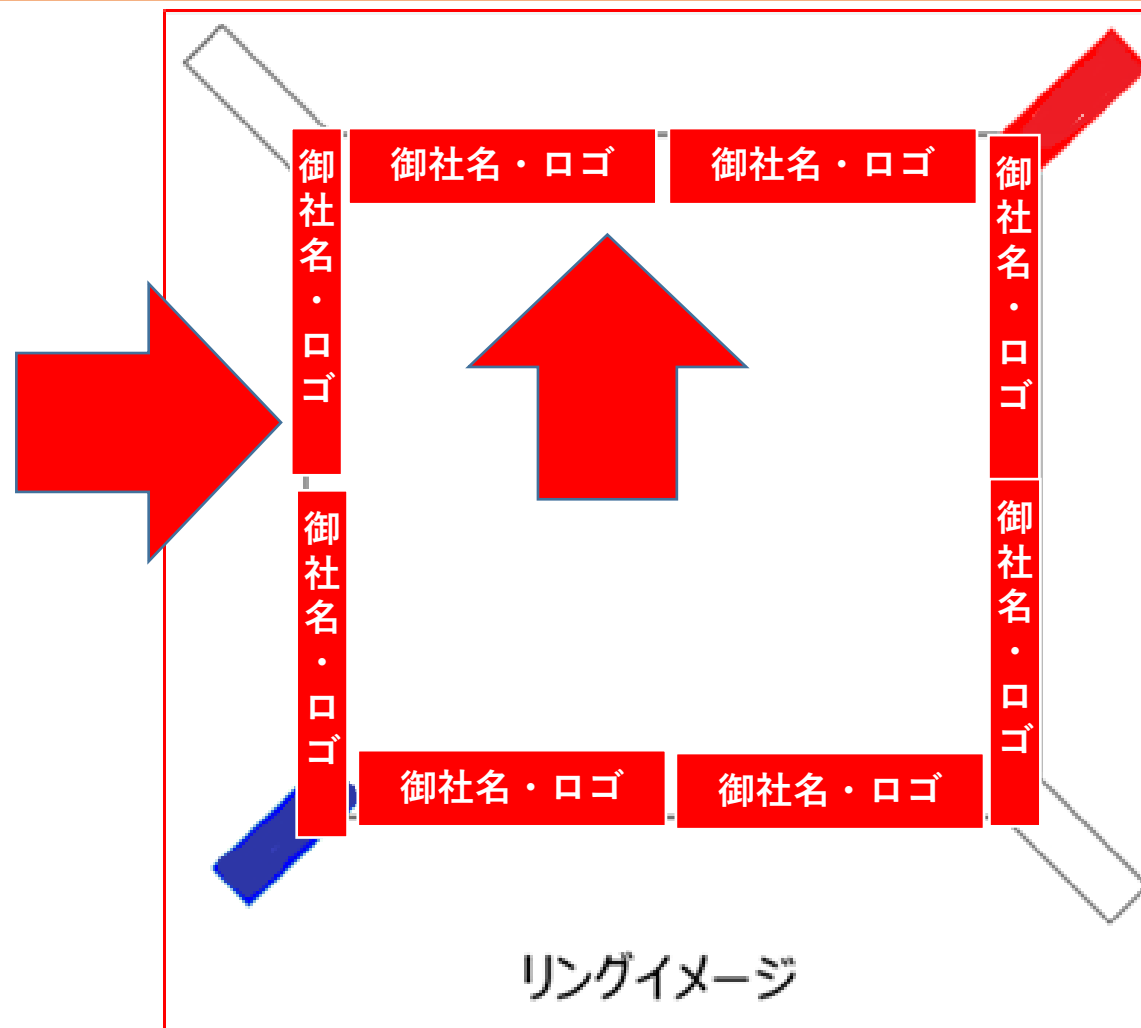

- 1：コーナーポスト 1本
- 2：レフェリー背中
- 3：インタビューボード
- 4：ネット中継時の画面露出
- 5：大会プログラム広告掲載（表2、表3
1P想定）

② オフィシャルスポンサーA

1 : コーナーポスト 1 本に協賛社名とロゴを掲出

コーナーポスト:
御社ブランドロゴマーク

②オフィシャルスポンサーA

2：レフェリー背中

②オフィシャルスポンサーA

3：インタビューボード 御社社名とロゴを掲載

③オフィシャルスポンサーB

1：マット上看板（どれか1か所）

③ オフィシャルスポンサーB

2：インタビューボード 御社社名とロゴを掲載

③ オフィシャルスポンサーB

3 : ネット中継時の提供者名 画面露出

日本ボクシング連盟

📍 墨田区総合体育館