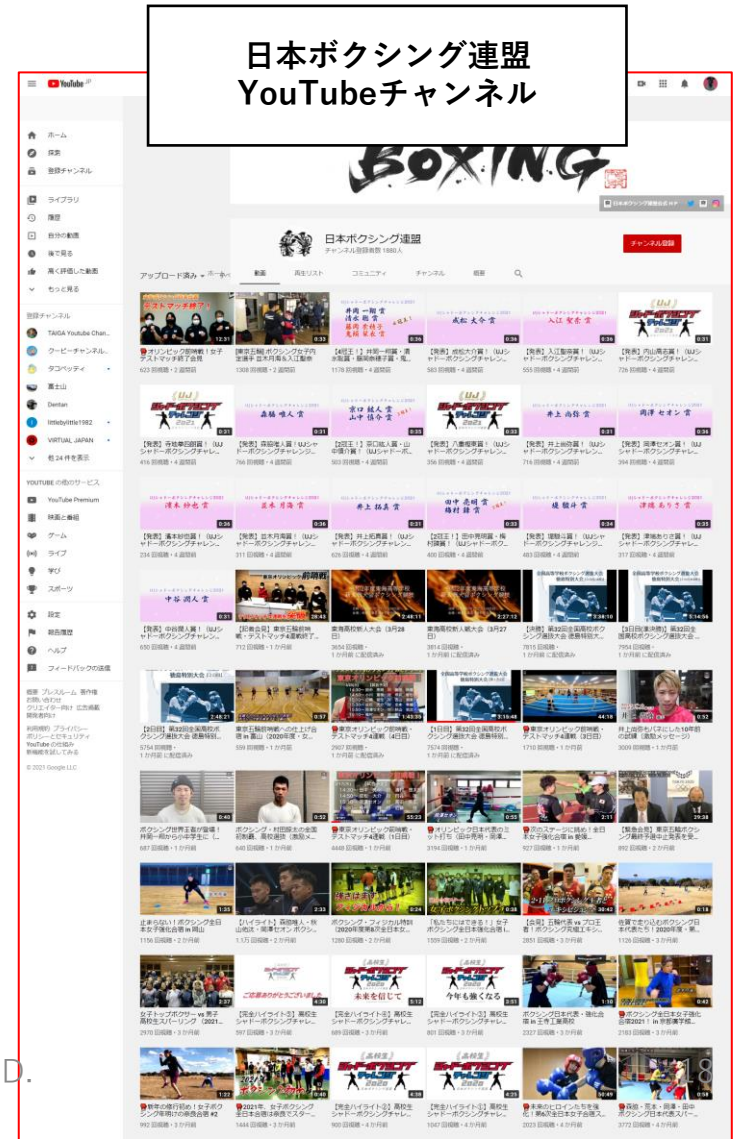

- 1：コーナーポスト 1本
- 2：レフェリー背中
- 3：インタビューボード
- 4：ネット中継時の画面露出
- 5：大会プログラム広告掲載（表2、表3
1P想定）

② オフィシャルスポンサーA

1 : コーナーポスト 1 本に協賛社名とロゴを掲出

コーナーポスト:
御社ブランドロゴマーク

②オフィシャルスポンサーA

2：レフェリー背中

②オフィシャルスポンサーA

3：インタビューボード 御社社名とロゴを掲載

②オフィシャルスポンサーA

4：ネット中継時の提供者名 画面露出

日本ボクシング連盟

📍 墨田区総合体育館

【第73回 全日本大学ボクシング王座決定戦】L級（1） 木村 蓮太郎（赤・東洋大学） VS 加藤 一輝（青・大阪商業大学）

JAPAN BOXING FEDERATION All RIGHTS RESERVED.

③オフィシャルスポンサーB・・・10社（1社100万円）

- 1：マット上看板
- 2：インタビューボード
- 3：ネット中継時の画面露出
- 4：大会プログラム広告掲載（1P）