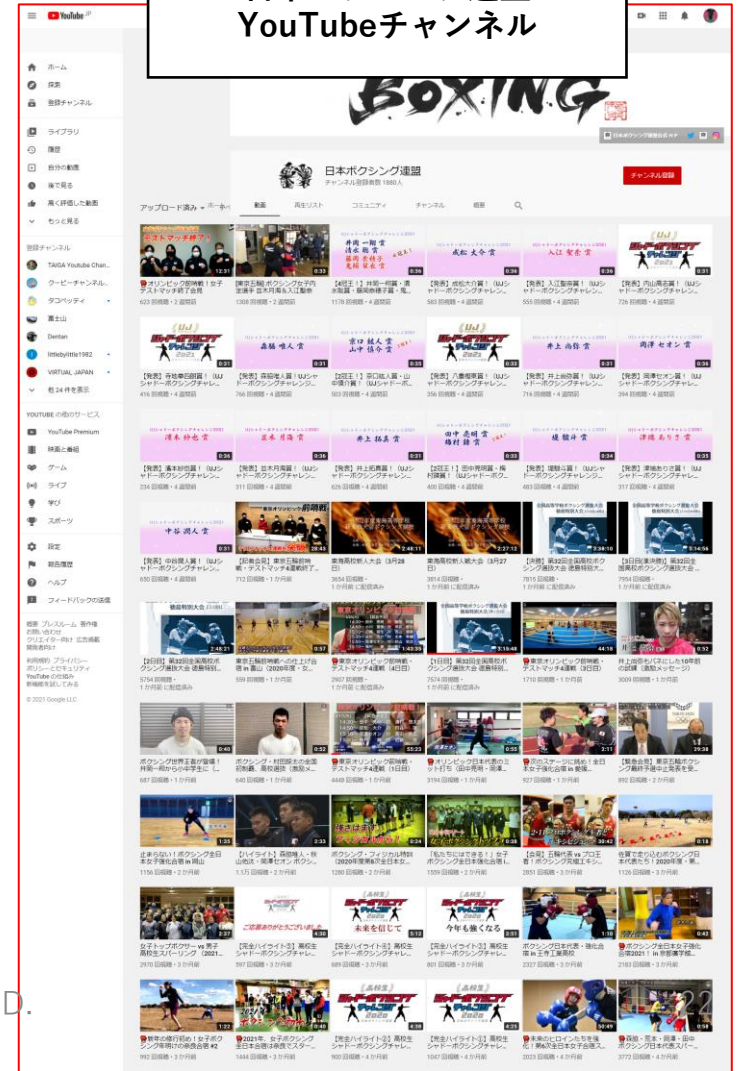

📍 墨田区総合体育館

【第73回 全日本大学ボクシング王座決定戦】L級（1） 木村 蓮太郎（赤・東洋大学） VS 加藤 一輝（青・大阪商業大学）

JAPAN BOXING FEDERATION All RIGHTS RESERVED.

日本ボクシング連盟
YouTubeチャンネル