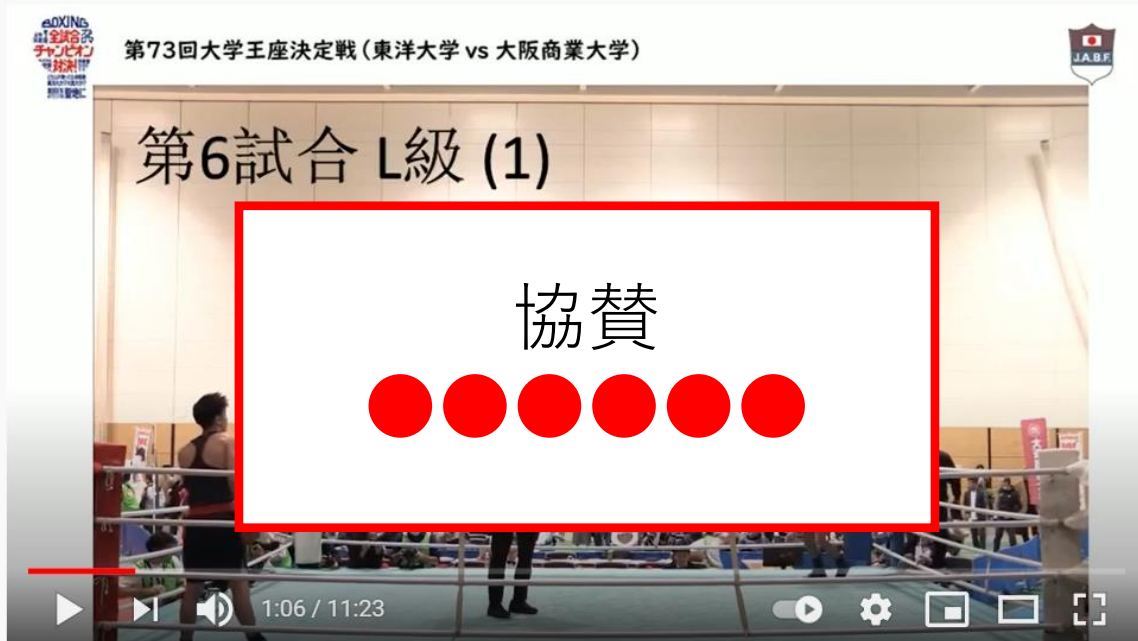

②オフィシャルスポンサーA

4：ネット中継時の提供者名 画面露出

日本ボクシング連盟