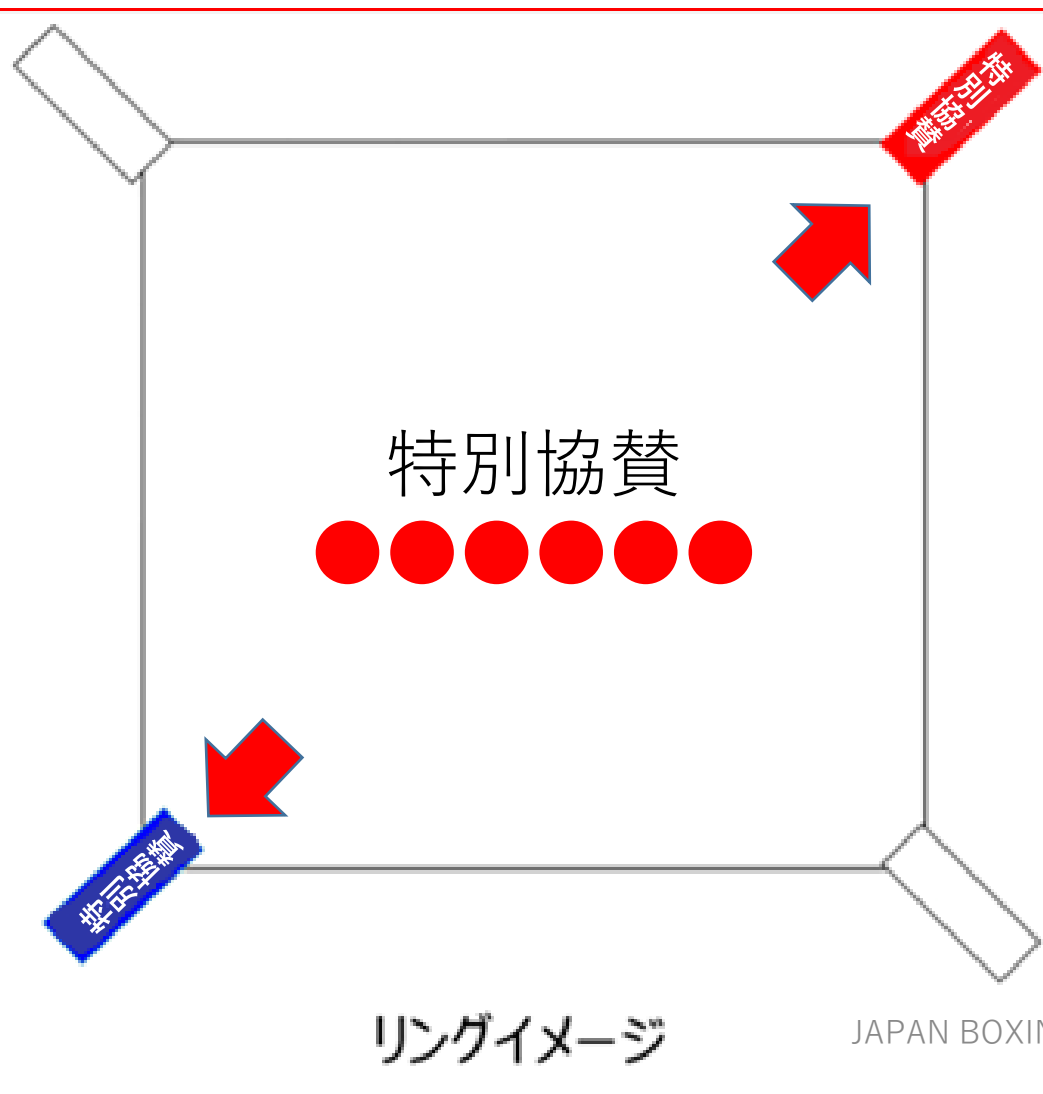

①特別協賛メニュー

1：大会名称 試合会場正面に吊り看板設置、大会ポスター、大会チラシ、大会webサイト露出

①特別協賛メニュー

2：リングマット、コーナーポスト2本（赤・青コーナー）に協賛社名とロゴを掲出

コーナーポスト:
御社ブランドロゴマーク

リングマット:
御社ブランドロゴマーク

①特別協賛メニュー

3：選手ゼッケン 出場選手全員のゼッケンに御社名を掲載