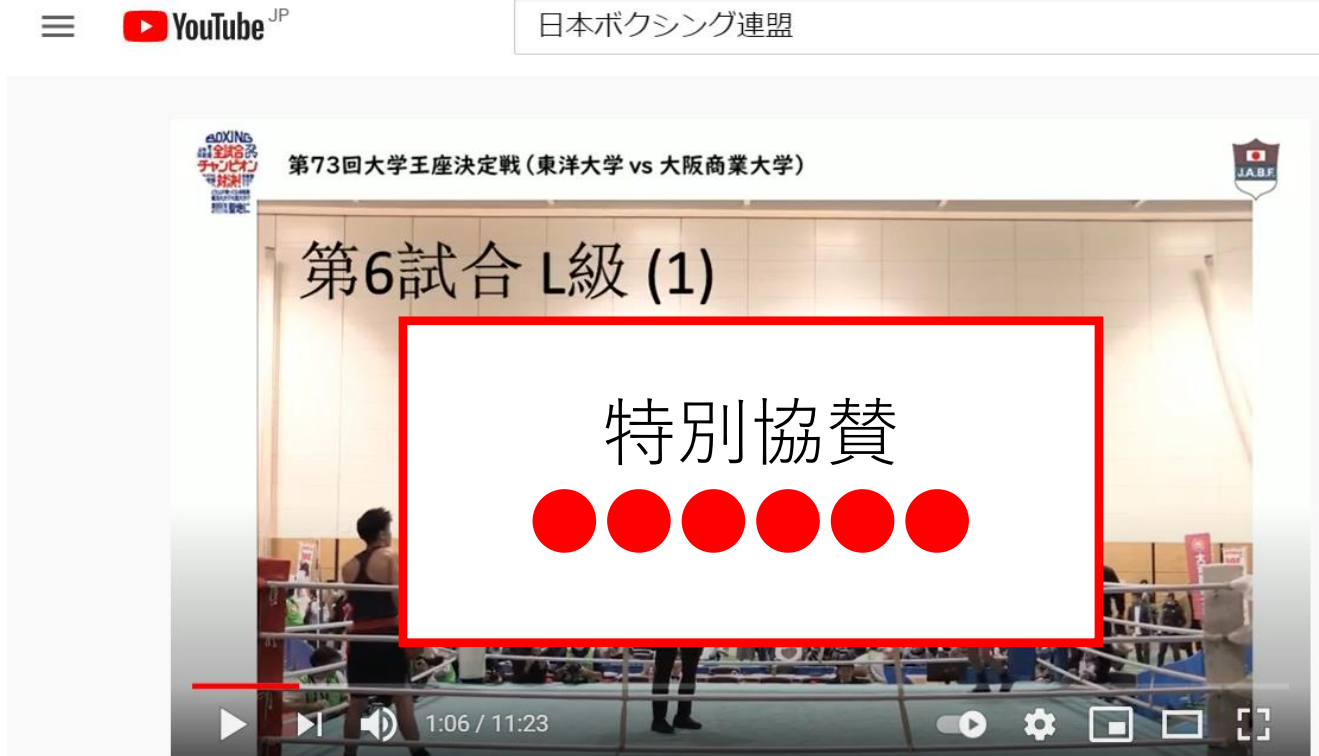

①特別協賛メニュー

5：ネット中継時の提供者名 画面露出

📍 墨田区総合体育館
【第73回 全日本大学ボクシング王座決定戦】L級（1） 木村 蓮太郎（赤・東洋大学） VS 加藤 一輝（青・大阪商業大学）