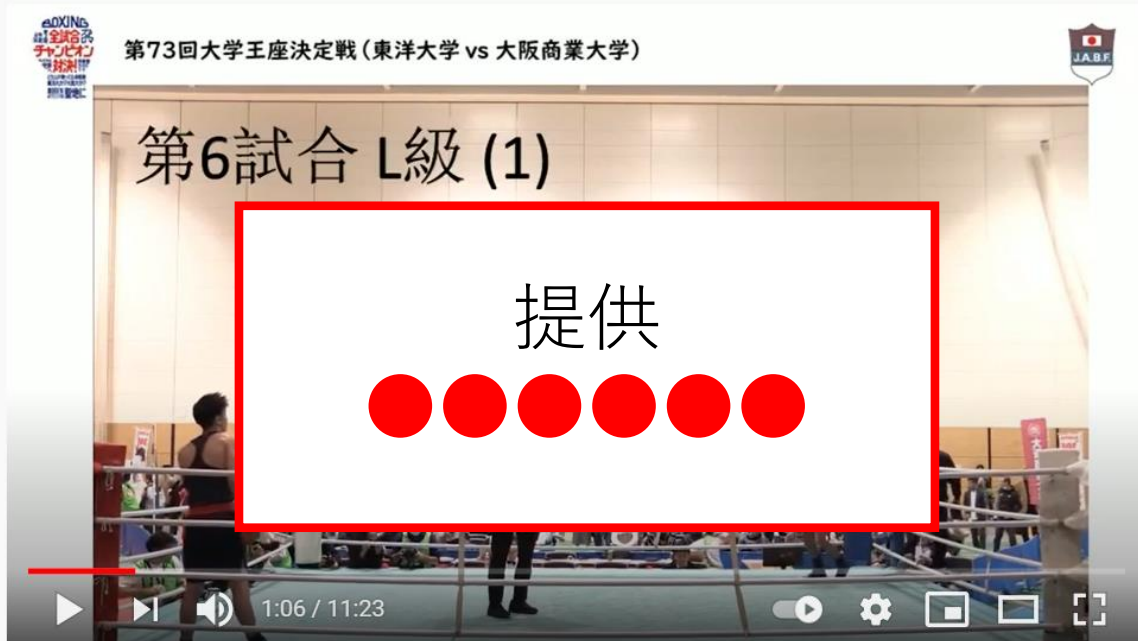

- 1：コーナーポスト 1本
- 2：レフェリー背中
- 3：インタビューボード
- 4：ネット中継時の画面露出
- 5：大会プログラム広告掲載（表2、表3
1P想定）

② オフィシャルスポンサーA

1 : コーナーポスト 1 本に協賛社名とロゴを掲出

コーナーポスト:
御社ブランドロゴマーク

②オフィシャルスポンサーA

2：レフェリー背中

②オフィシャルスポンサーA

3：インタビューボード 御社社名とロゴを掲載

②オフィシャルスポンサーA

4：ネット中継時の提供者名 画面露出

日本ボクシング連盟

📍 墨田区総合体育館

【第73回 全日本大学ボクシング王座決定戦】L級（1） 木村 蓮太郎（赤・東洋大学） VS 加藤 一輝（青・大阪商業大学）

JAPAN BOXING FEDERATION All RIGHTS RESERVED.

③オフィシャルスポンサーB・・・10社（1社100万円）

- 1：マット上看板
- 2：インタビューボード
- 3：ネット中継時の画面露出
- 4：大会プログラム広告掲載（1P）

③オフィシャルスポンサーB

1：マット上看板（どれか1か所）

③ オフィシャルスポンサーB

2：インタビューボード 御社社名とロゴを掲載

③ オフィシャルスポンサーB

3 : ネット中継時の提供者名 画面露出

日本ボクシング連盟

📍 墨田区総合体育館