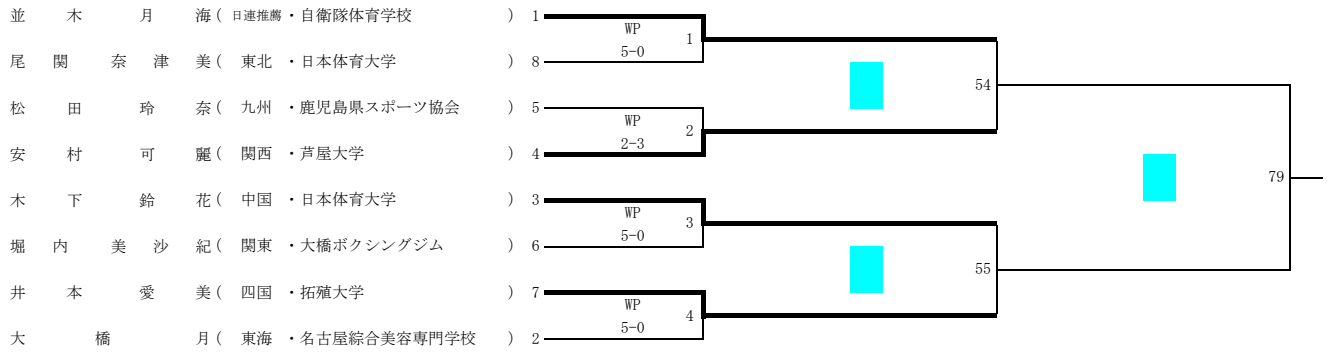

2021 全日本ボクシング選手権大会

場所：墨田区総合体育館

日程：令和3年11月24日(水)～28日(日)

女子ライトフライ級

4名

11月26日

11月28日

女子フライ級

8名

11月24日

11月26日

11月28日

女子バンタム級

7名

11月24日

11月26日