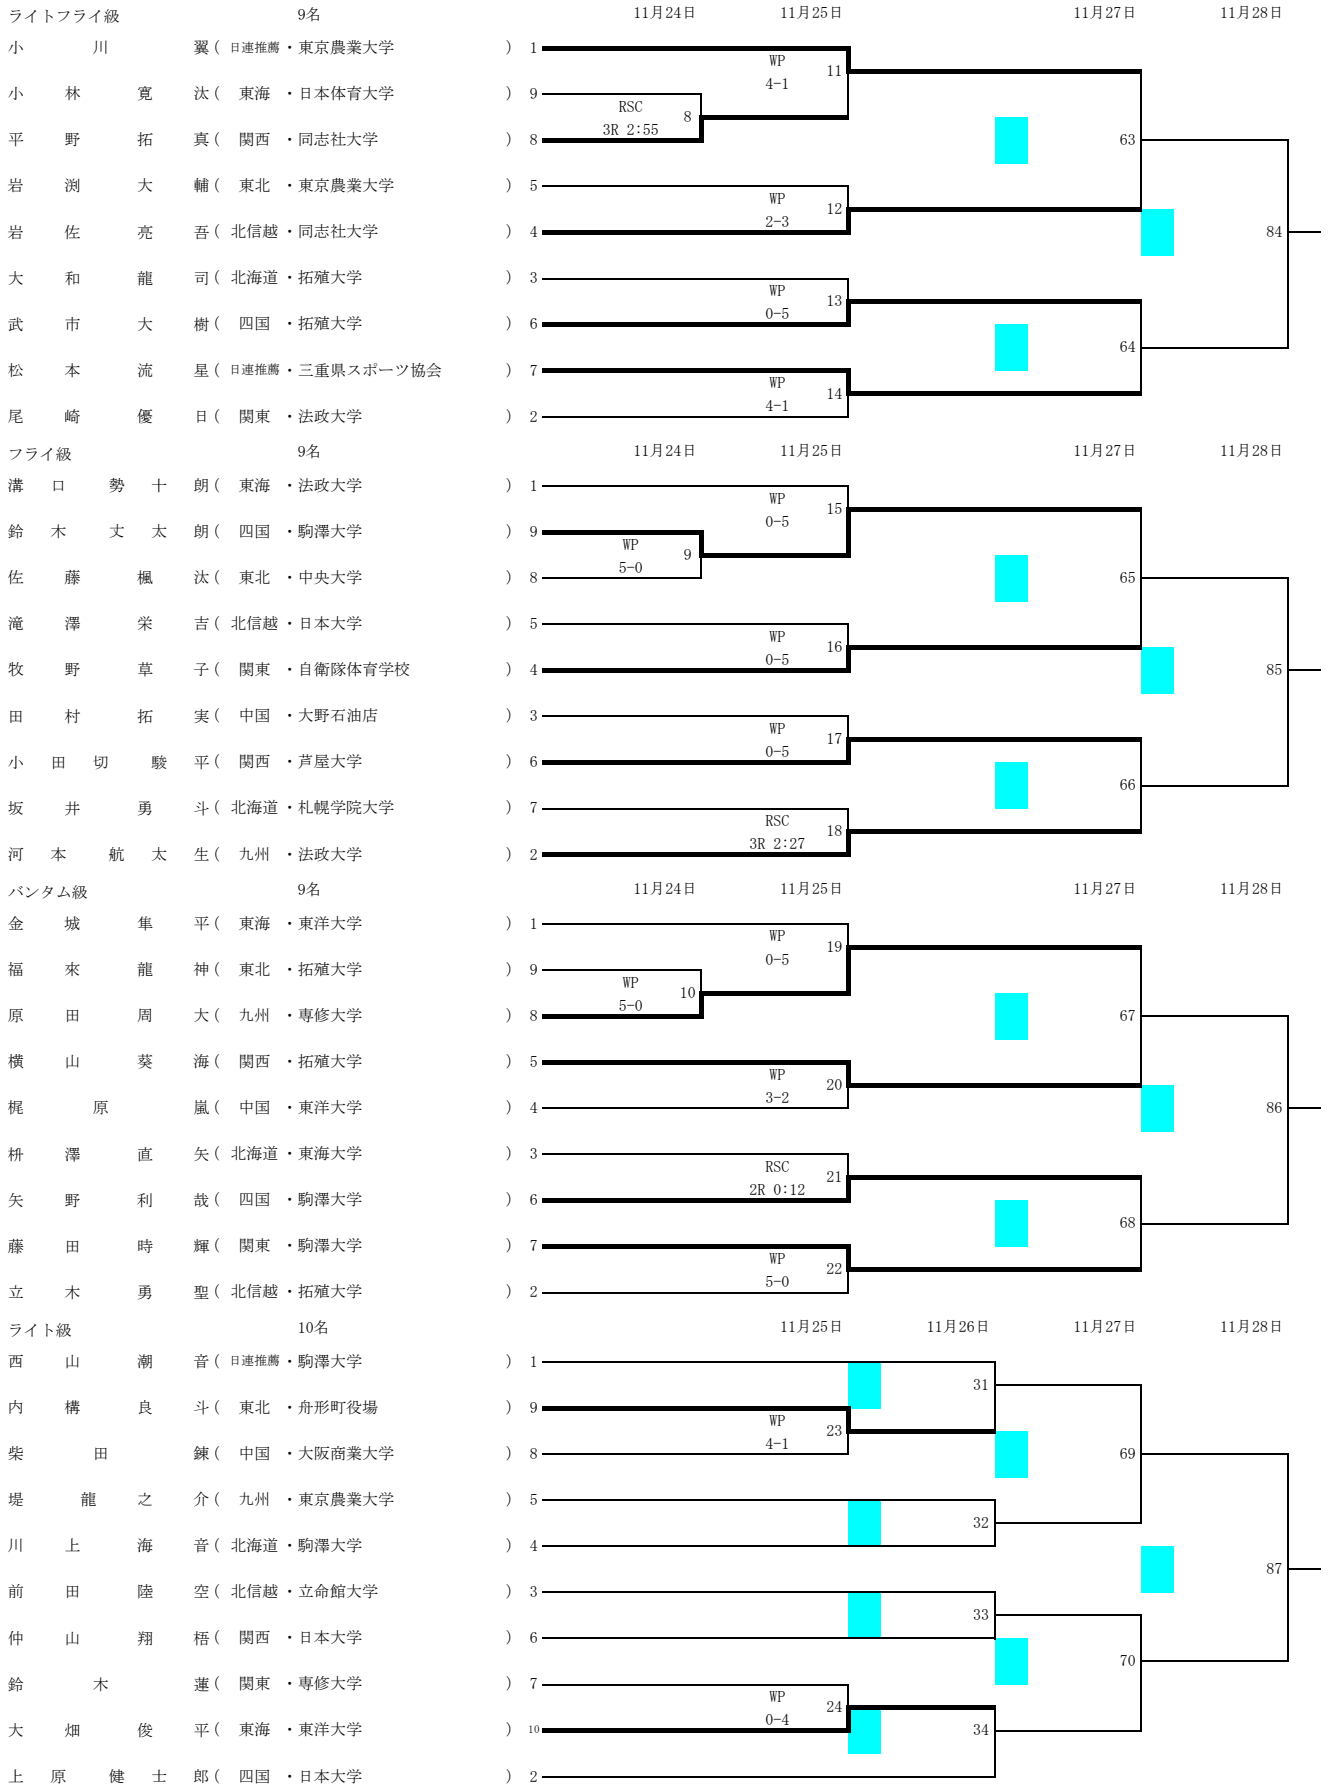

2021 全日本ボクシング選手権大会

場所：墨田区総合体育館
日程：令和3年11月24日(水)～28日(日)