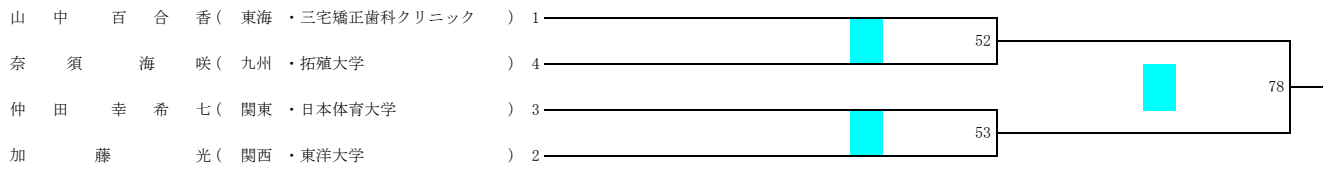

2021 全日本ボクシング選手権大会

場所：墨田区総合体育館

日程：令和3年11月24日(水)～28日(日)

女子ライトフライ級

4名

11月26日

11月28日

女子フライ級