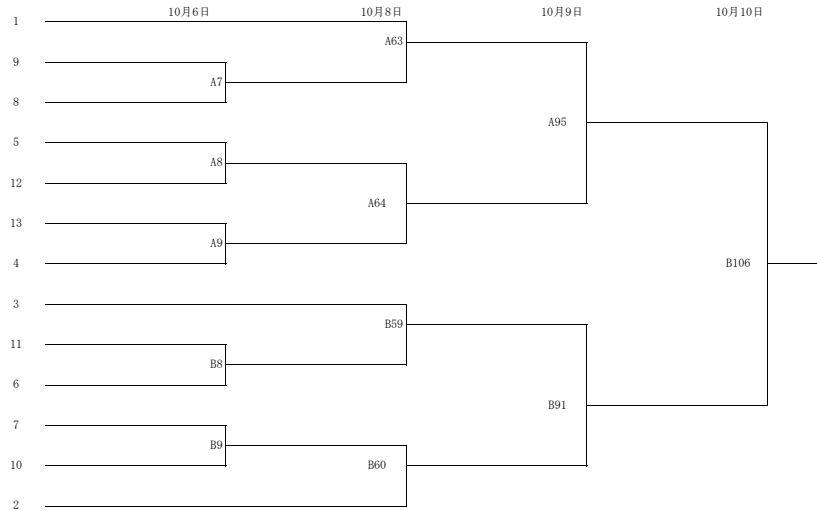

少年男子LF

- 41 谷 晃 藏 (愛媛県 ・ 新田高等学校)
- 37 俣野 琉樹 (京都府 ・ 京葉学院高等学校)
- 39 富山 侑人 (鳥取県 ・ 鳥取城北高等学校)
- 35 高木 丈 (新潟県 ・ 関谷学園高等学校)
- 32 片岡 雷斗 (千葉県 ・ 東海大学付属浦安高等学校)
- 34 遠藤 龍匠 (神奈川県 ・ 荏田高等学校)
- 36 松下 天馬 (静岡県 ・ 飛龍高等学校)
- 33 加藤 准也 (東京都 ・ 駿台学園高等学校)
- 40 山田 侑輝 (香川県 ・ 高松南工業高等学校)
- 30 佐々木 大斗 (青森県 ・ 青森山田高等学校)
- 31 関 優 多 (埼玉県 ・ 花咲徳栄高等学校)
- 38 好浦 郷介 (兵庫県 ・ 兵庫県立西宮高等学校)
- 42 入田 力斗 (熊本県 ・ 秀岳館高等学校)