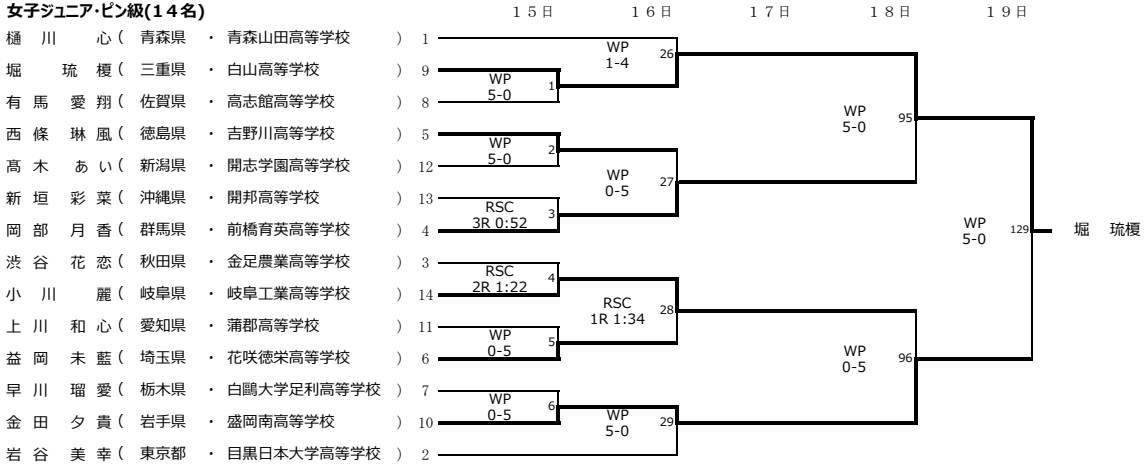

令和4年度 第74回全日本社会人ボクシング選手権大会/第1回全日本女子ジュニアボクシング選手権大会
 令和4年9月15日(木)・16日(金)・17日(土)・18日(日)・19日(月)
 紋別市スポーツセンター

女子ジュニア・ピン級(14名)

女子ジュニア・ライトフライ級(16名)

女子ジュニア・フライ級(20名)

令和4年度 第74回全日本社会人ボクシング選手権大会/第1回全日本女子ジュニアボクシング選手権大会
 令和4年9月15日(木)・16日(金)・17日(土)・18日(日)・19日(月)
 紋別市スポーツセンター