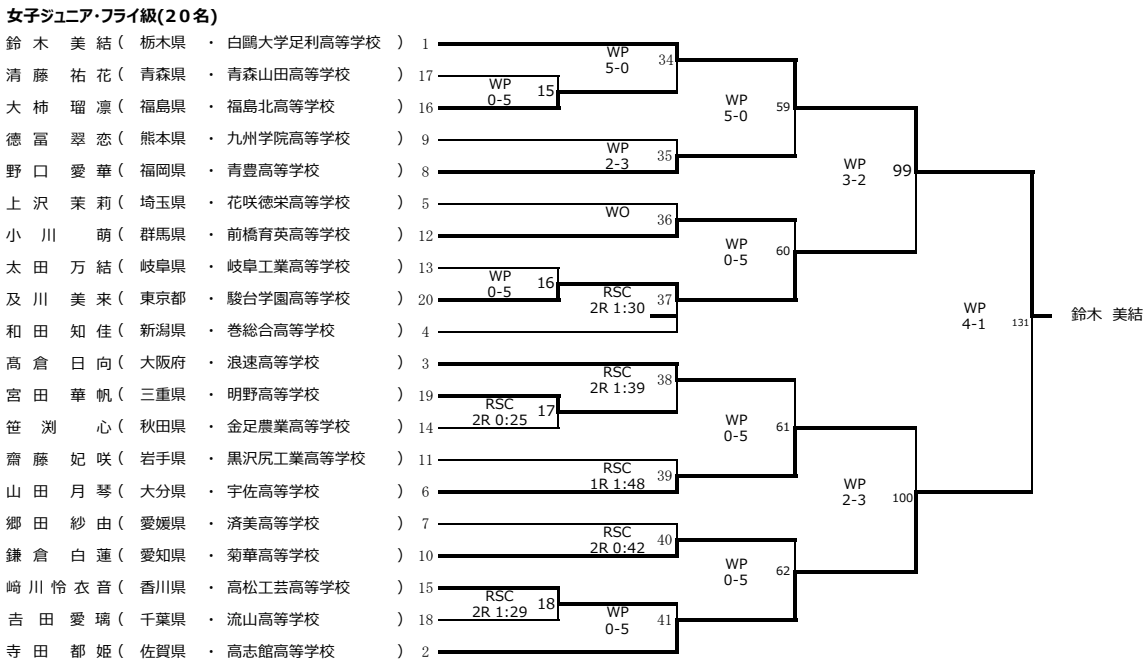

令和4年度 第74回全日本社会人ボクシング選手権大会/第1回全日本女子ジュニアボクシング選手権大会
 令和4年9月15日(木)・16日(金)・17日(土)・18日(日)・19日(月)
 紋別市スポーツセンター

女子ジュニア・ピン級(14名)

女子ジュニア・ライトフライ級(16名)

女子ジュニア・フライ級(20名)

令和4年度 第74回全日本社会人ボクシング選手権大会/第1回全日本女子ジュニアボクシング選手権大会
 令和4年9月15日(木)・16日(金)・17日(土)・18日(日)・19日(月)
 紋別市スポーツセンター