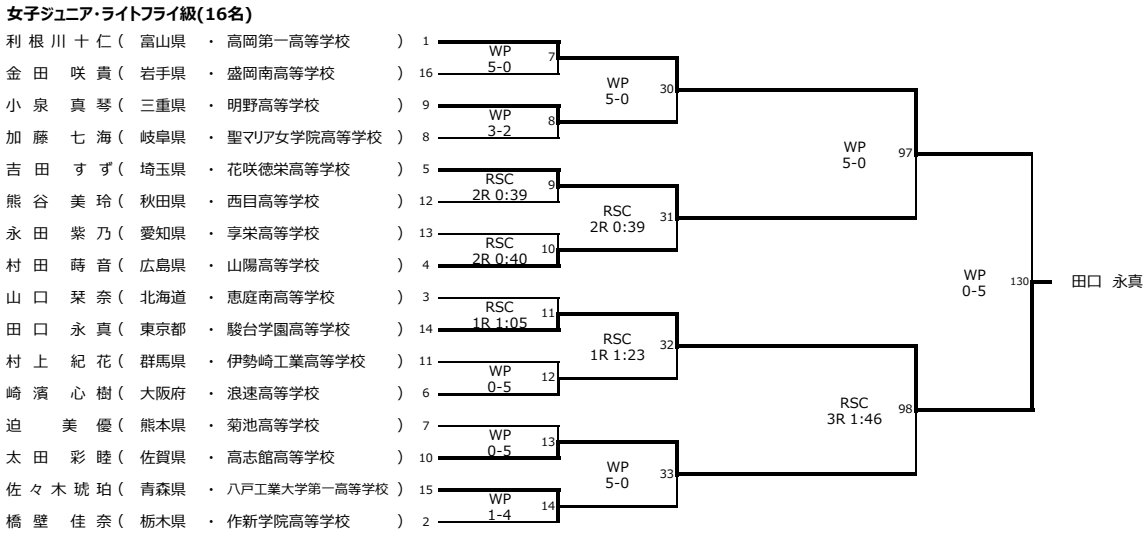

令和4年度 第74回全日本社会人ボクシング選手権大会/第1回全日本女子ジュニアボクシング選手権大会
 令和4年9月15日(木)・16日(金)・17日(土)・18日(日)・19日(月)
 紋別市スポーツセンター

女子ジュニア・ピン級(14名)

女子ジュニア・ライトフライ級(16名)

女子ジュニア・フライ級(20名)

令和4年度 第74回全日本社会人ボクシング選手権大会/第1回全日本女子ジュニアボクシング選手権大会
 令和4年9月15日(木)・16日(金)・17日(土)・18日(日)・19日(月)
 紋別市スポーツセンター