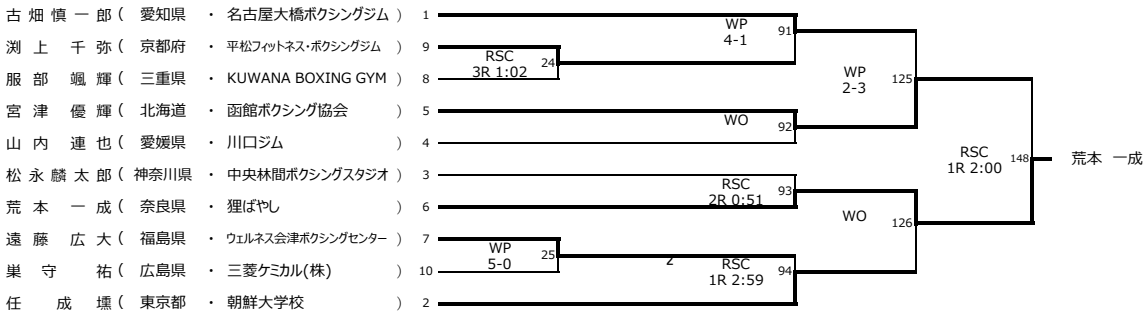

社会人男子・ライト級(9名)

令和4年度 第74回全日本社会人ボクシング選手権大会/第1回全日本女子ジュニアボクシング選手権大会
 令和4年9月15日(木)・16日(金)・17日(土)・18日(日)・19日(月)
 紋別市スポーツセンター

社会人男子・ライトウェルター級(11名)

社会人男子・ウェルター級(5名)

社会人男子・ライトミドル級(5名)

社会人男子・ミドル級(10名)

社会人男子・ライトヘビー級(4名)