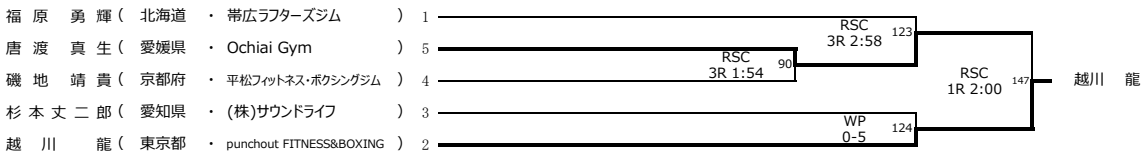

社会人男子・ライト級(9名)

令和4年度 第74回全日本社会人ボクシング選手権大会/第1回全日本女子ジュニアボクシング選手権大会
 令和4年9月15日(木)・16日(金)・17日(土)・18日(日)・19日(月)
 紋別市スポーツセンター

社会人男子・ライトウェルター級(11名)

社会人男子・ウェルター級(5名)

社会人男子・ライトミドル級(5名)

社会人男子・ミドル級(10名)

社会人男子・ライトヘビー級(4名)