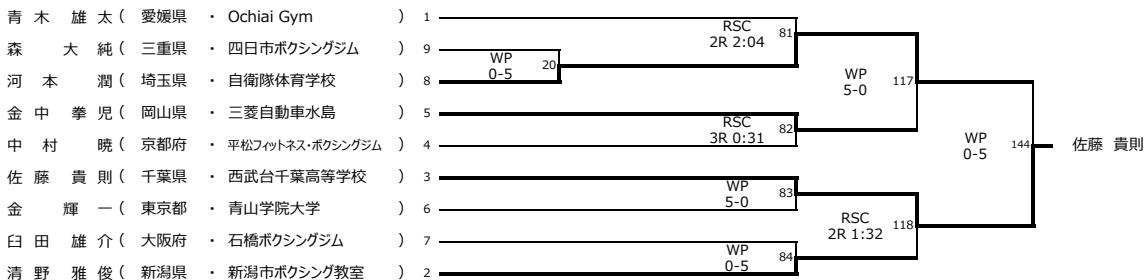

社会人男子・ライト級(9名)