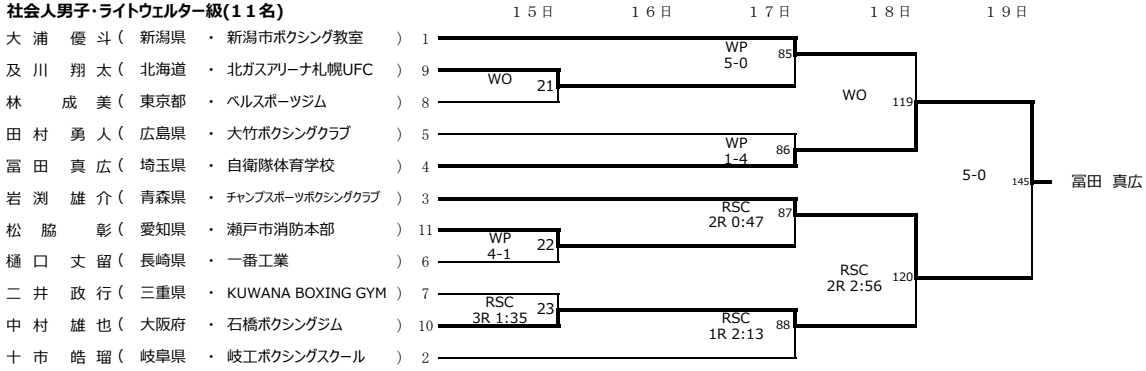

社会人女子・バンタム級(2名)

社会人女子・フェザー級(3名)

社会人女子・ライト級(1名)

社会人女子・ウェルター級(1名)

社会人男子・ミニマム級(2名)

社会人男子・フライ級(9名)

社会人男子・バンタム級(6名)

社会人男子・フェザー級(8名)

社会人男子・ライト級(9名)

令和4年度 第74回全日本社会人ボクシング選手権大会/第1回全日本女子ジュニアボクシング選手権大会
 令和4年9月15日(木)・16日(金)・17日(土)・18日(日)・19日(月)
 紋別市スポーツセンター

社会人男子・ライトウェルター級(11名)

社会人男子・ウェルター級(5名)

社会人男子・ライトミドル級(5名)

社会人男子・ミドル級(10名)

社会人男子・ライトヘビー級(4名)