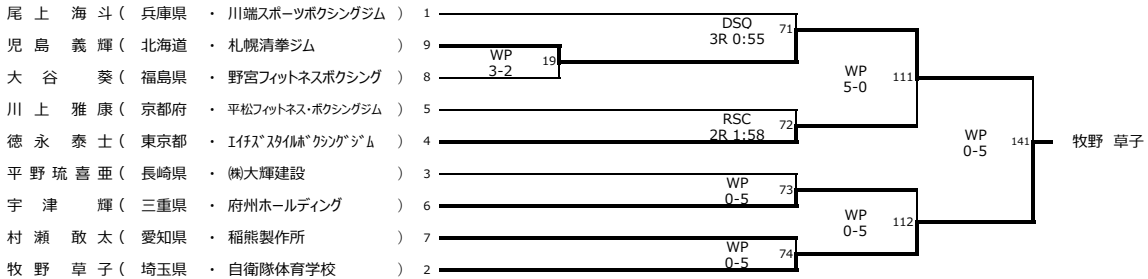

社会人女子・バンタム級(2名)

社会人女子・フェザー級(3名)

社会人女子・ライト級(1名)

社会人女子・ウェルター級(1名)

社会人男子・ミニマム級(2名)

社会人男子・フライ級(9名)

社会人男子・バンタム級(6名)

社会人男子・フェザー級(8名)