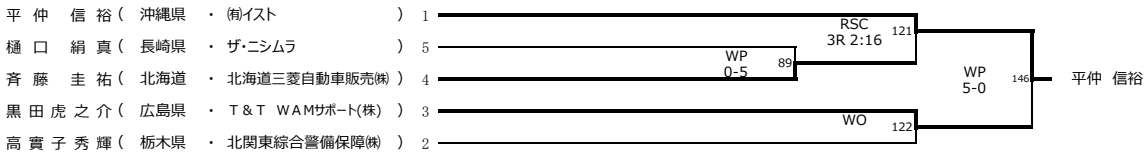

社会人男子・ライト級(9名)

令和4年度 第74回全日本社会人ボクシング選手権大会/第1回全日本女子ジュニアボクシング選手権大会
 令和4年9月15日(木)・16日(金)・17日(土)・18日(日)・19日(月)
 紋別市スポーツセンター

社会人男子・ライトウェルター級(11名)

社会人男子・ウェルター級(5名)

社会人男子・ライトミドル級(5名)

社会人男子・ミドル級(10名)

社会人男子・ライトヘビー級(4名)