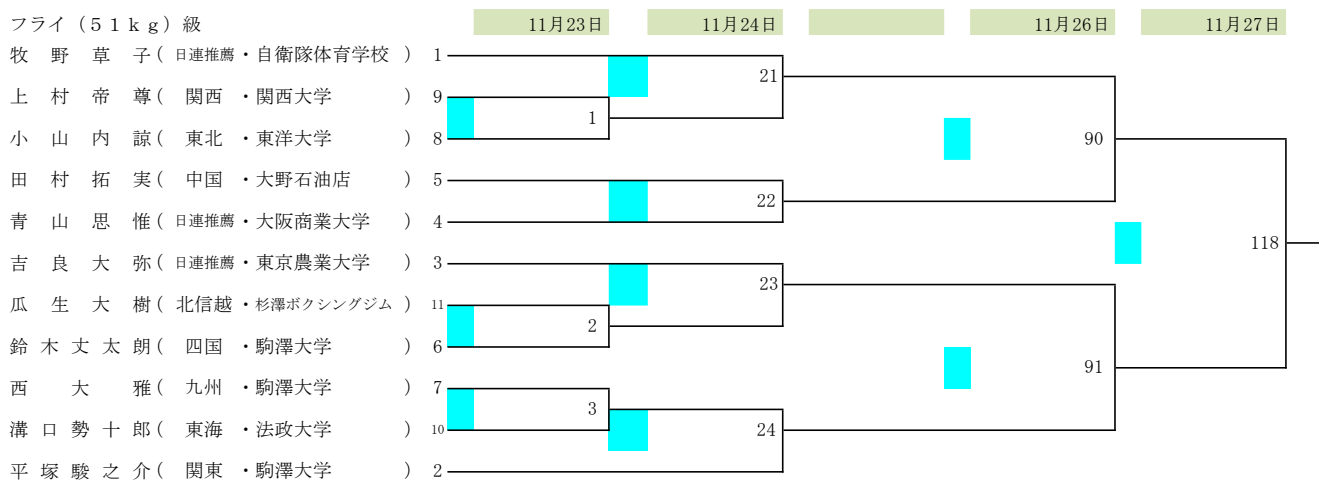

2022全日本ボクシング選手権大会

期日 令和4年11月22日(火)～27日(日)

会場 墨田区総合体育館(東京都)

2022全日本ボクシング選手権大会

期日 令和4年11月22日(火)～27日(日)

会場 墨田区総合体育館(東京都)

2022全日本ボクシング選手権大会

期日 令和4年11月22日(火)～27日(日)