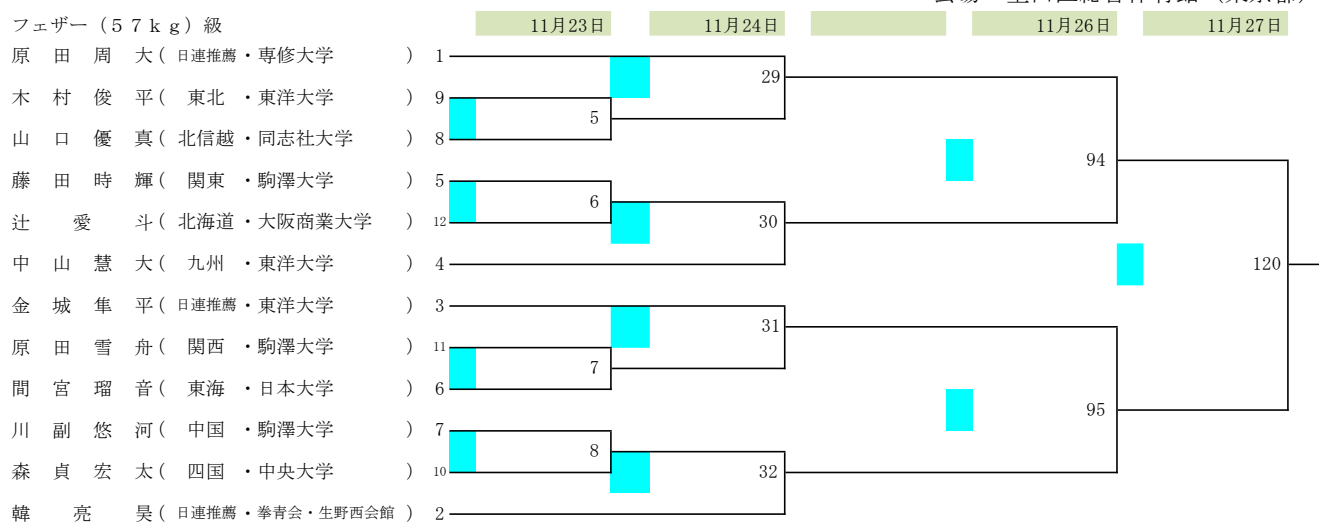

2022全日本ボクシング選手権大会

期日 令和4年11月22日(火)～27日(日)

会場 墨田区総合体育館(東京都)

フェザー(57kg)級