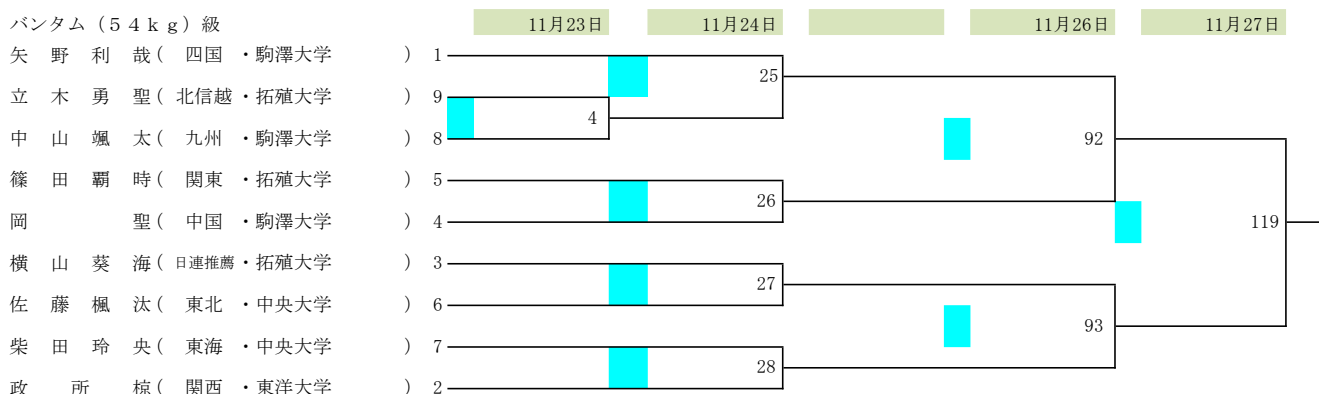

2022全日本ボクシング選手権大会

期日 令和4年11月22日(火)～27日(日)

会場 墨田区総合体育館(東京都)

2022全日本ボクシング選手権大会

期日 令和4年11月22日(火)～27日(日)

会場 墨田区総合体育館(東京都)

2022全日本ボクシング選手権大会

期日 令和4年11月22日(火)～27日(日)