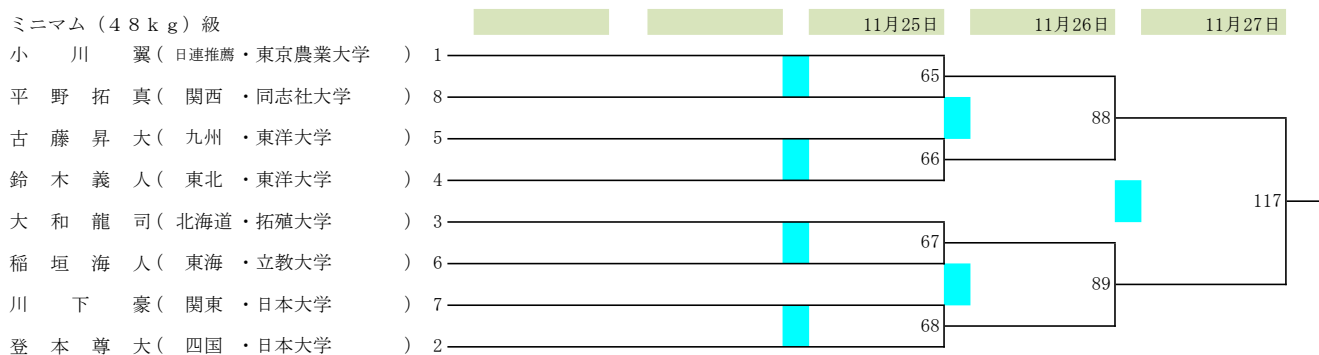

2022全日本ボクシング選手権大会

期日 令和4年11月22日(火)～27日(日)

会場 墨田区総合体育館(東京都)

2022全日本ボクシング選手権大会

期日 令和4年11月22日(火)～27日(日)

会場 墨田区総合体育館(東京都)

2022全日本ボクシング選手権大会

期日 令和4年11月22日(火)～27日(日)