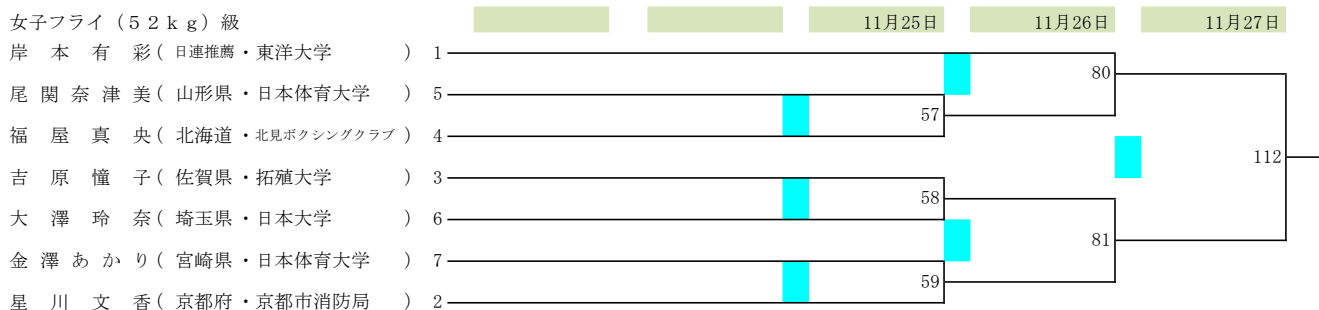

2022全日本ボクシング選手権大会

期日 令和4年11月22日(火)～27日(日)

会場 墨田区総合体育館(東京都)

2022全日本ボクシング選手権大会

期日 令和4年11月22日(火)～27日(日)

会場 墨田区総合体育館(東京都)

2022全日本ボクシング選手権大会

期日 令和4年11月22日(火)～27日(日)