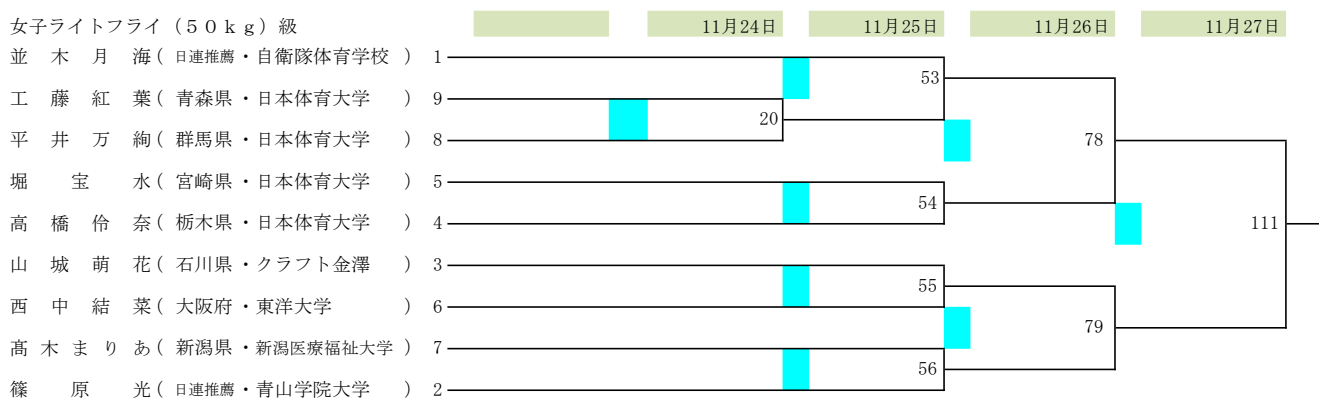

2022全日本ボクシング選手権大会

期日 令和4年11月22日(火)～27日(日)

会場 墨田区総合体育館(東京都)

2022全日本ボクシング選手権大会

期日 令和4年11月22日(火)～27日(日)

会場 墨田区総合体育館(東京都)

2022全日本ボクシング選手権大会

期日 令和4年11月22日(火)～27日(日)