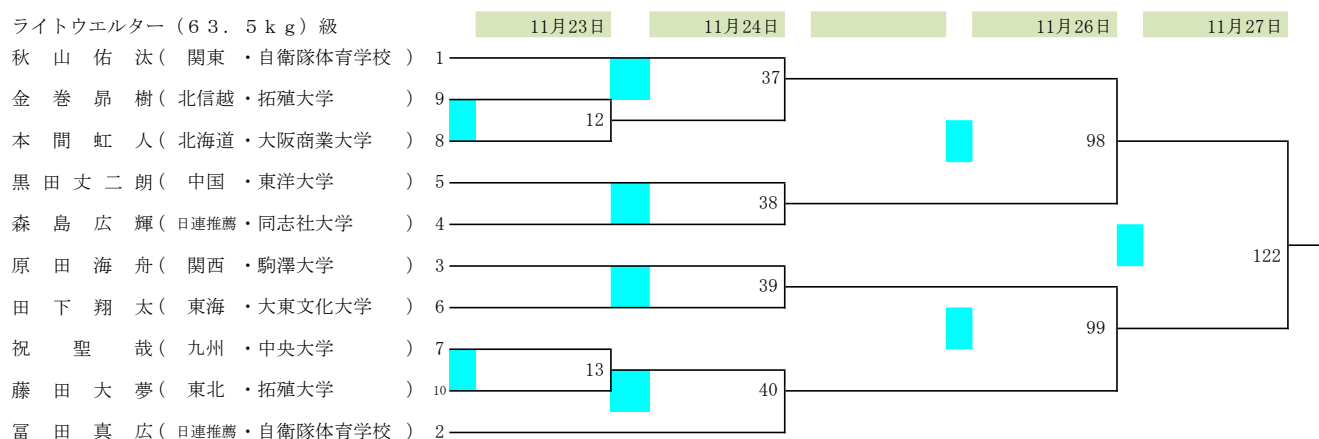

会場 墨田区総合体育館(東京都)

フェザー(57kg)級

ライト(60kg)級

ライトウェルター(63.5kg)級

2022全日本ボクシング選手権大会

期日 令和4年11月22日(火)～27日(日)

会場 墨田区総合体育館(東京都)