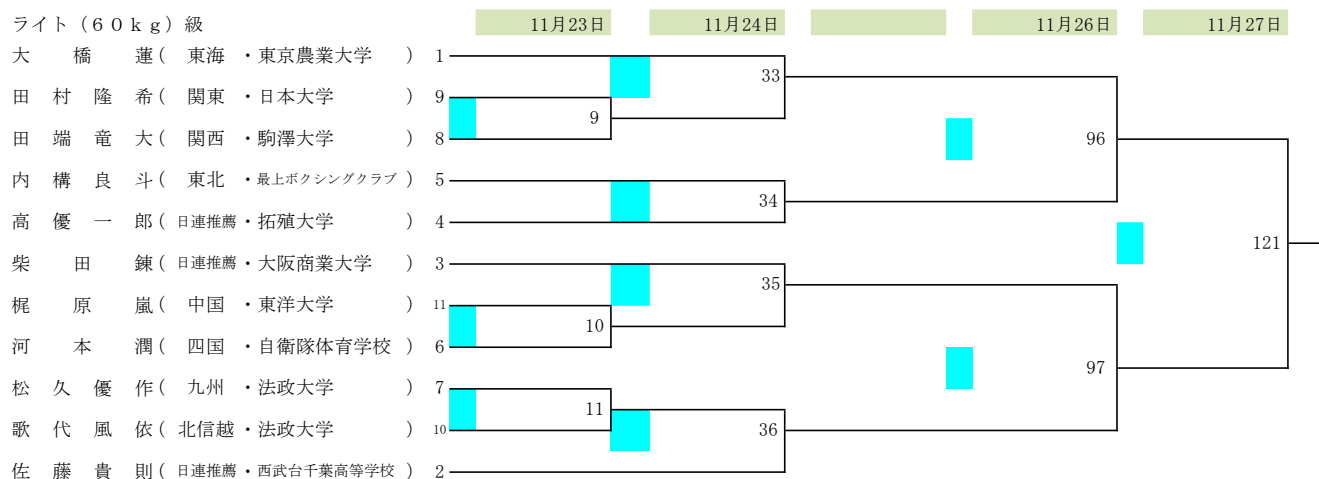

ライト(60kg)級