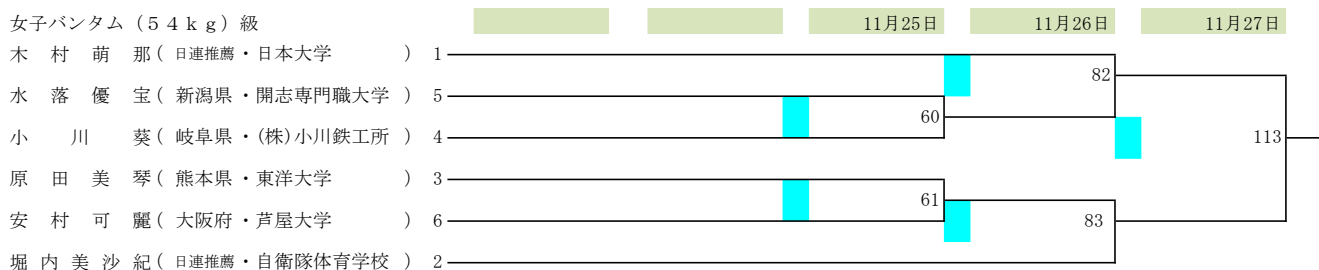

2022全日本ボクシング選手権大会

期日 令和4年11月22日(火)～27日(日)

会場 墨田区総合体育館(東京都)

2022全日本ボクシング選手権大会

期日 令和4年11月22日(火)～27日(日)

会場 墨田区総合体育館(東京都)

2022全日本ボクシング選手権大会

期日 令和4年11月22日(火)～27日(日)