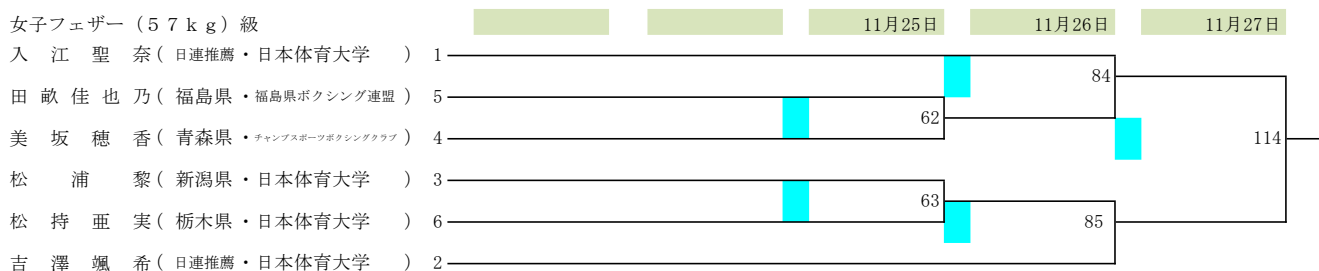

2022全日本ボクシング選手権大会

期日 令和4年11月22日(火)～27日(日)

会場 墨田区総合体育館(東京都)

2022全日本ボクシング選手権大会

期日 令和4年11月22日(火)～27日(日)

会場 墨田区総合体育館(東京都)

2022全日本ボクシング選手権大会

期日 令和4年11月22日(火)～27日(日)