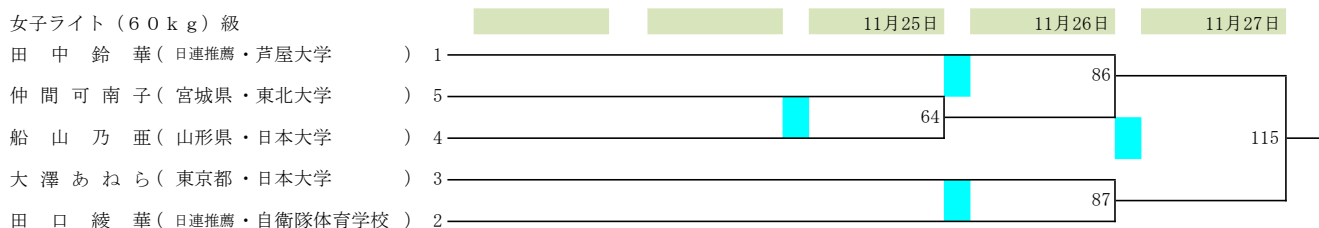

2022全日本ボクシング選手権大会

期日 令和4年11月22日(火)～27日(日)

会場 墨田区総合体育館(東京都)

2022全日本ボクシング選手権大会

期日 令和4年11月22日(火)～27日(日)

会場 墨田区総合体育館(東京都)

2022全日本ボクシング選手権大会

期日 令和4年11月22日(火)～27日(日)