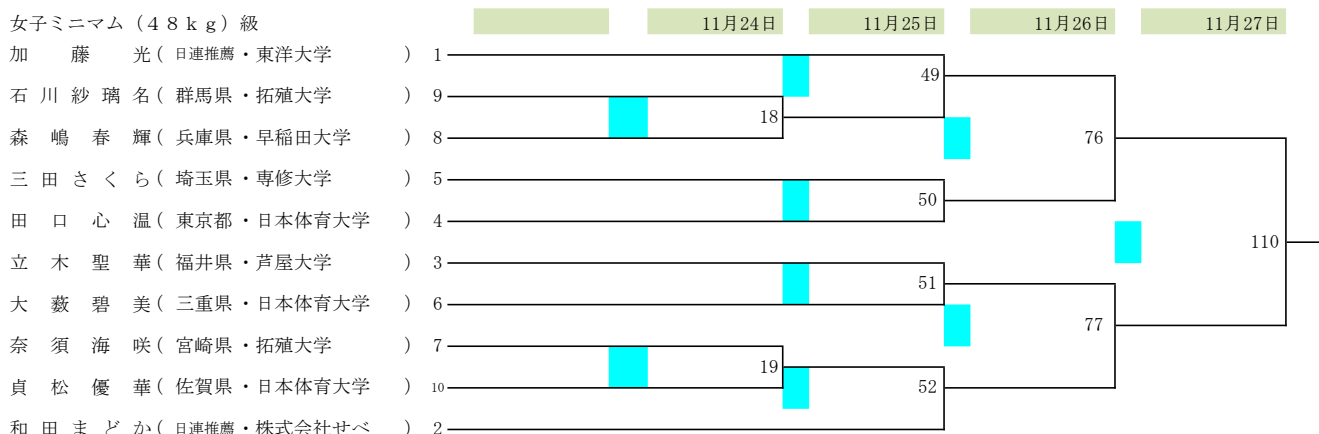

2022全日本ボクシング選手権大会

期日 令和4年11月22日(火)～27日(日)

会場 墨田区総合体育館(東京都)

2022全日本ボクシング選手権大会

期日 令和4年11月22日(火)～27日(日)

会場 墨田区総合体育館(東京都)

2022全日本ボクシング選手権大会

期日 令和4年11月22日(火)～27日(日)