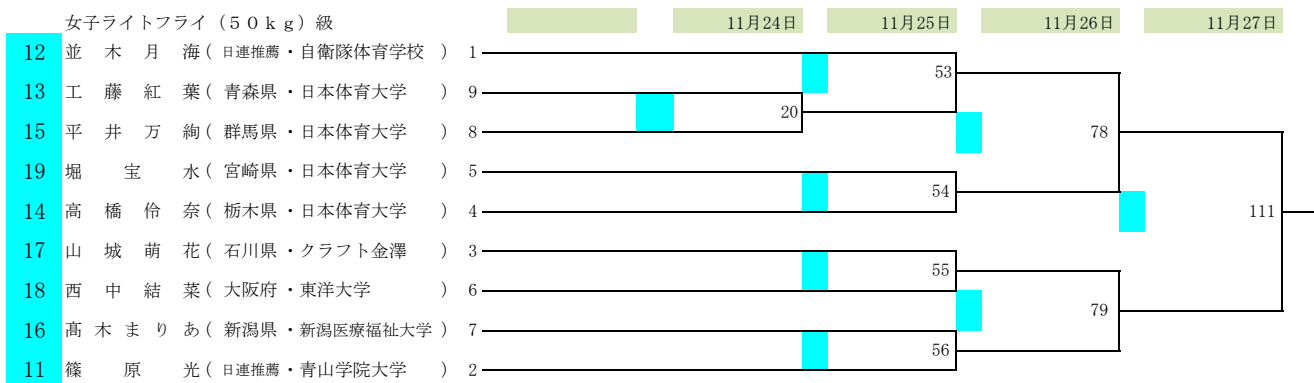

2022全日本ボクシング選手権大会

期日 令和4年11月22日(火)～27日(日)

会場 墨田区総合体育館(東京都)

女子ミニマム(48kg)級

女子ライトフライ(50kg)級

女子フライ(52kg)級

女子バンタム(54kg)級

女子フェザー(57kg)級

2022全日本ボクシング選手権大会

期日 令和4年11月22日(火)～27日(日)

会場 墨田区総合体育館(東京都)

女子ライト(60kg)級

女子ライトウェルター(63kg)級

女子ミドル(75kg)級

ミニムム(48kg)級

フライ(51kg)級