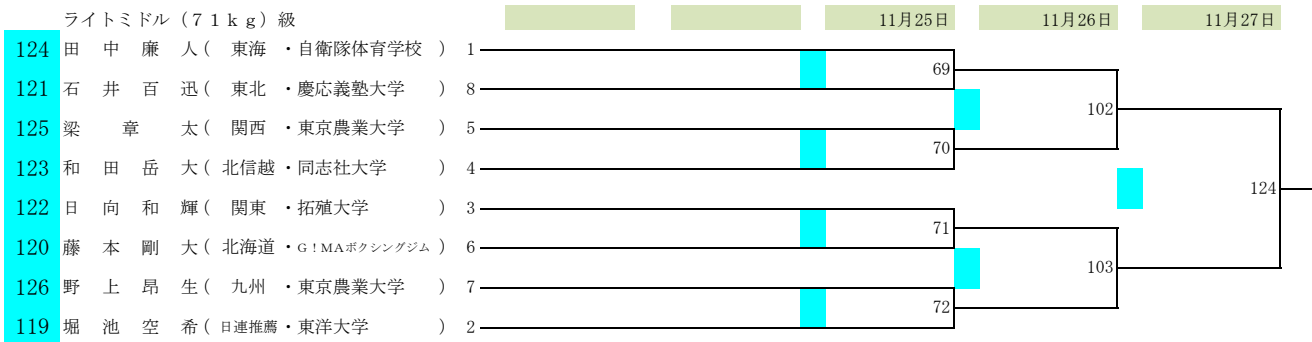

2022全日本ボクシング選手権大会

期日 令和4年11月22日(火)～27日(日)

会場 墨田区総合体育館(東京都)

女子ライト(60kg)級

女子ライトウェルター(63kg)級

女子ミドル(75kg)級

ミニムム(48kg)級

フライ(51kg)級

バンタム(54kg)級

2022全日本ボクシング選手権大会

期日 令和4年11月22日(火)～27日(日)

会場 墨田区総合体育館(東京都)

フェザー(57kg)級

ライト(60kg)級

ライトウェルター(63.5kg)級

2022全日本ボクシング選手権大会

期日 令和4年11月22日(火)～27日(日)

会場 墨田区総合体育館(東京都)

ウェルター(67kg)級

ライトミドル(71kg)級

ミドル(75kg)級

ライトヘビー(80kg)級

クルーザー(86kg)級