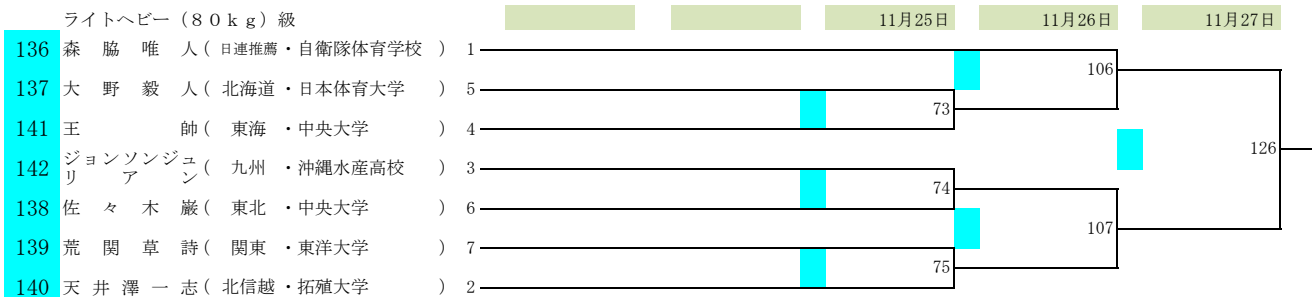

期日 令和4年11月22日(火)～27日(日)

会場 墨田区総合体育館(東京都)

ウェルター(67kg)級

ライトミドル(71kg)級

ミドル(75kg)級

ライトヘビー(80kg)級

クルーザー(86kg)級