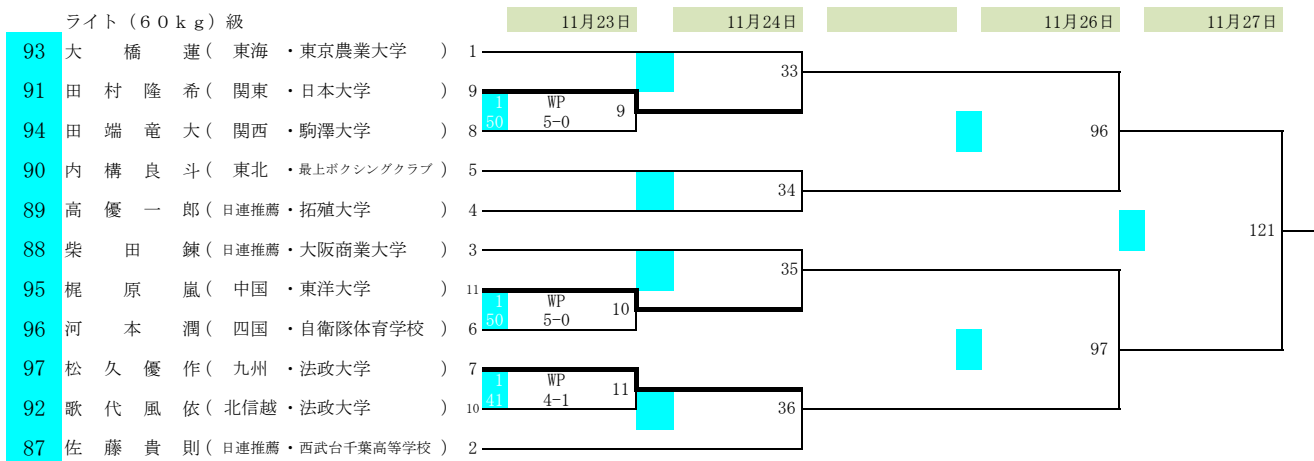

バンタム(54kg)級

2022全日本ボクシング選手権大会

期日 令和4年11月22日(火)～27日(日)

会場 墨田区総合体育館(東京都)

フェザー(57kg)級

ライト(60kg)級

ライトウェルター(63.5kg)級

2022全日本ボクシング選手権大会

期日 令和4年11月22日(火)～27日(日)

会場 墨田区総合体育館(東京都)

ウェルター(67kg)級

ライトミドル(71kg)級

ミドル(75kg)級

ライトヘビー(80kg)級

クルーザー(86kg)級