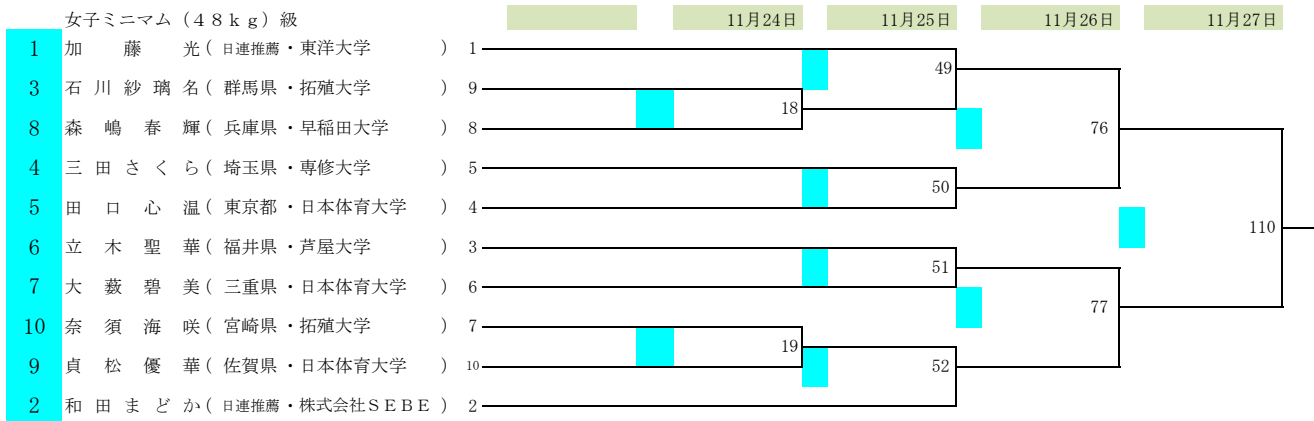

2022全日本ボクシング選手権大会

期日 令和4年11月22日(火)～27日(日)

会場 墨田区総合体育館(東京都)

女子ミニマム(48kg)級

女子ライトフライ(50kg)級

女子フライ(52kg)級

女子バンタム(54kg)級

女子フェザー(57kg)級

2022全日本ボクシング選手権大会

期日 令和4年11月22日(火)～27日(日)

会場 墨田区総合体育館(東京都)

女子ライト(60kg)級

女子ライトウェルター(63kg)級

女子ミドル(75kg)級

ミニムム(48kg)級

フライ(51kg)級