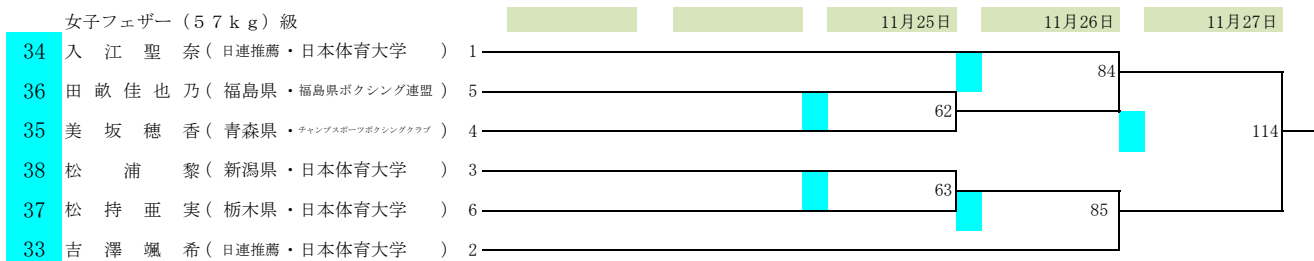

2022全日本ボクシング選手権大会

期日 令和4年11月22日(火)～27日(日)

会場 墨田区総合体育館(東京都)

女子ミニマム(48kg)級

女子ライトフライ(50kg)級

女子フライ(52kg)級

女子バンタム(54kg)級

女子フェザー(57kg)級

2022全日本ボクシング選手権大会

期日 令和4年11月22日(火)～27日(日)

会場 墨田区総合体育館(東京都)

女子ライト(60kg)級

女子ライトウェルター(63kg)級

女子ミドル(75kg)級

ミニムム(48kg)級

フライ(51kg)級