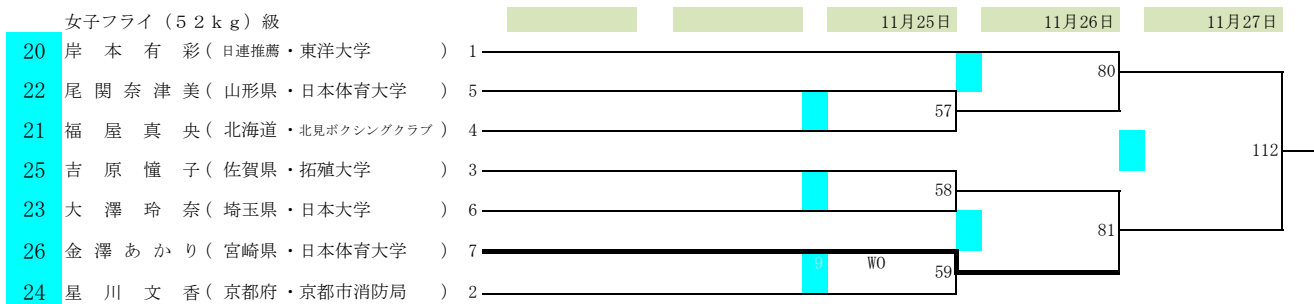

2022全日本ボクシング選手権大会

期日 令和4年11月22日(火)～27日(日)

会場 墨田区総合体育館(東京都)

女子ミニマム(48kg)級

女子ライトフライ(50kg)級

女子フライ(52kg)級

女子バンタム(54kg)級

女子フェザー(57kg)級

2022全日本ボクシング選手権大会

期日 令和4年11月22日(火)～27日(日)

会場 墨田区総合体育館(東京都)

女子ライト(60kg)級

女子ライトウェルター(63kg)級

女子ミドル(75kg)級

ミニムム(48kg)級

フライ(51kg)級