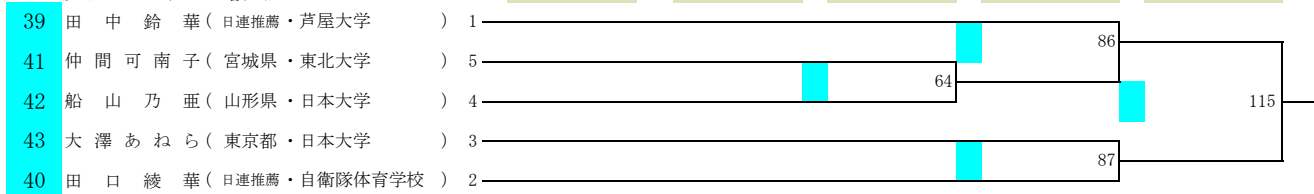

2022全日本ボクシング選手権大会

期日 令和4年11月22日(火)～27日(日)

会場 墨田区総合体育館(東京都)

女子ミニマム(48kg)級

女子ライトフライ(50kg)級

女子フライ(52kg)級

女子バンタム(54kg)級

女子フェザー(57kg)級

2022全日本ボクシング選手権大会

期日 令和4年11月22日(火)～27日(日)

会場 墨田区総合体育館(東京都)

女子ライト(60kg)級

女子ライトウェルター(63kg)級

女子ミドル(75kg)級

ミニムム(48kg)級

フライ(51kg)級