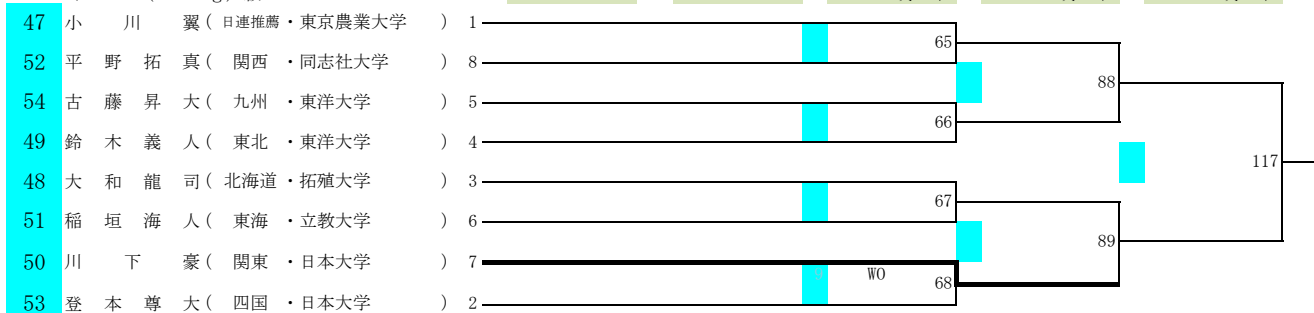

2022全日本ボクシング選手権大会

期日 令和4年11月22日(火)～27日(日)

会場 墨田区総合体育館(東京都)

女子ライト(60kg)級

女子ライトウェルター(63kg)級

女子ミドル(75kg)級

ミニムム(48kg)級

フライ(51kg)級