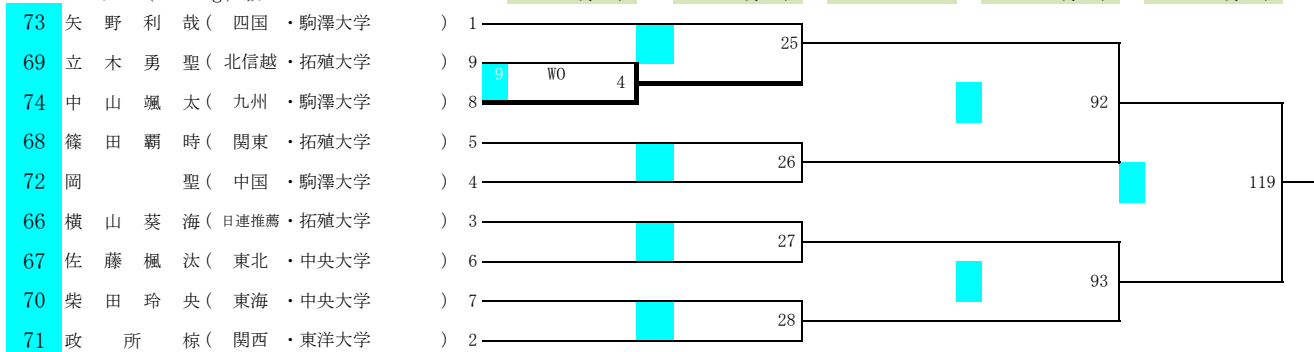

バンタム(54kg)級