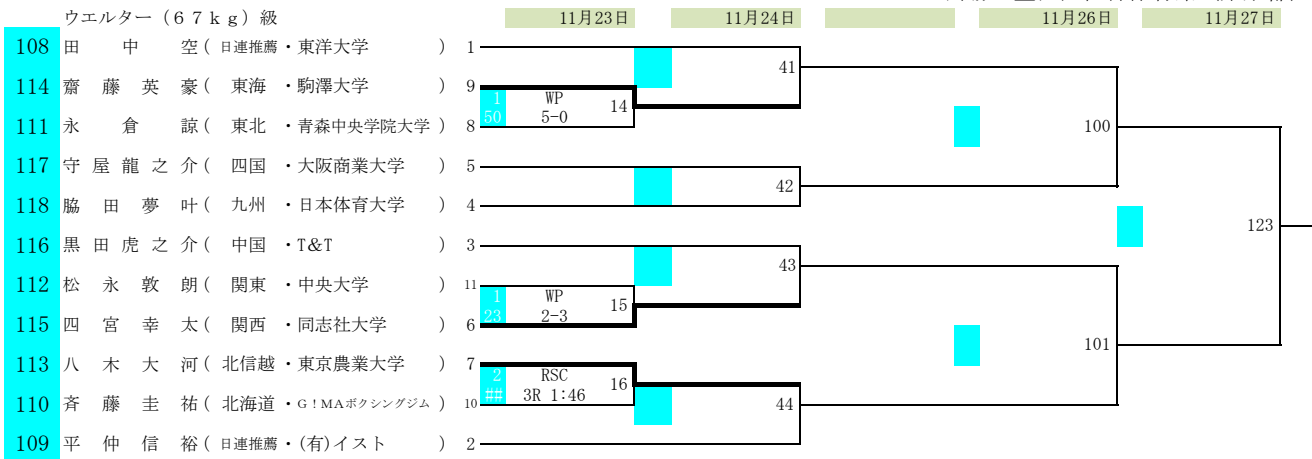

バンタム(54kg)級

2022全日本ボクシング選手権大会

期日 令和4年11月22日(火)～27日(日)

会場 墨田区総合体育館(東京都)

フェザー(57kg)級

ライト(60kg)級

ライトウェルター(63.5kg)級

2022全日本ボクシング選手権大会

期日 令和4年11月22日(火)～27日(日)

会場 墨田区総合体育館(東京都)

ウェルター(67kg)級

ライトミドル(71kg)級

ミドル(75kg)級

ライトヘビー(80kg)級

クルーザー(86kg)級