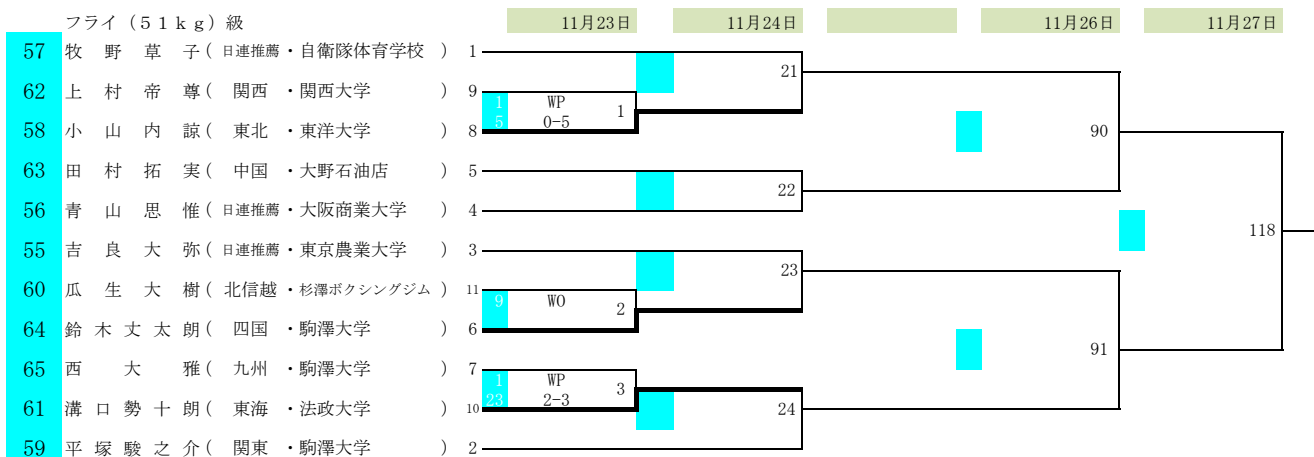

2022全日本ボクシング選手権大会

期日 令和4年11月22日(火)～27日(日)

会場 墨田区総合体育館(東京都)

女子ライト(60kg)級

女子ライトウェルター(63kg)級

女子ミドル(75kg)級

ミニムム(48kg)級

フライ(51kg)級