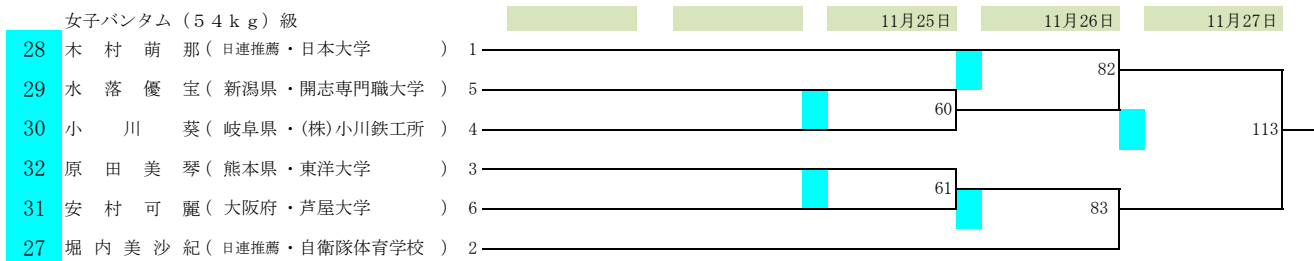

2022全日本ボクシング選手権大会

期日 令和4年11月22日(火)～27日(日)

会場 墨田区総合体育館(東京都)

女子ミニマム(48kg)級

女子ライトフライ(50kg)級

女子フライ(52kg)級

女子バンタム(54kg)級

女子フェザー(57kg)級

2022全日本ボクシング選手権大会

期日 令和4年11月22日(火)～27日(日)

会場 墨田区総合体育館(東京都)

女子ライト(60kg)級

女子ライトウェルター(63kg)級

女子ミドル(75kg)級

ミニムム(48kg)級

フライ(51kg)級