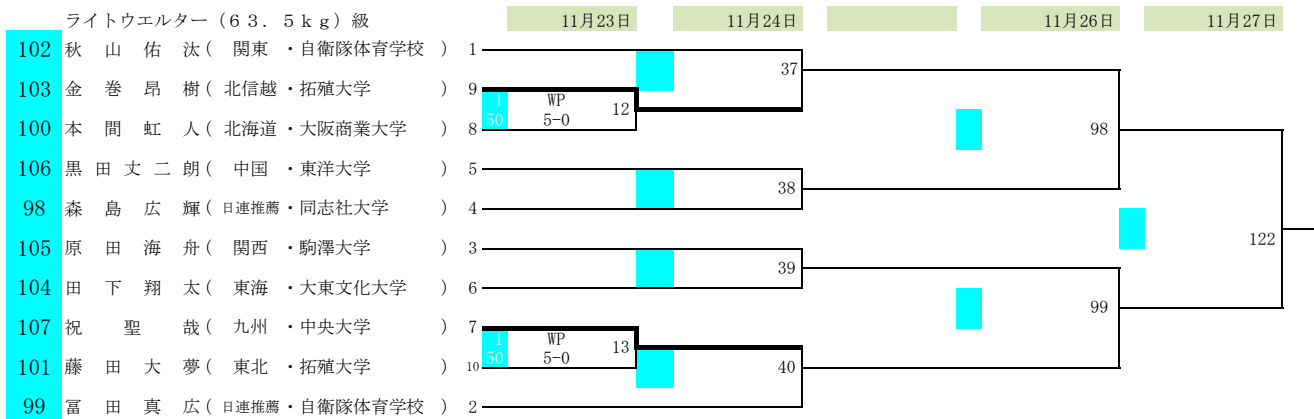

バンタム(54kg)級

2022全日本ボクシング選手権大会

期日 令和4年11月22日(火)～27日(日)

会場 墨田区総合体育館(東京都)

フェザー(57kg)級

ライト(60kg)級

ライトウェルター(63.5kg)級

2022全日本ボクシング選手権大会

期日 令和4年11月22日(火)～27日(日)

会場 墨田区総合体育館(東京都)

ウェルター(67kg)級

ライトミドル(71kg)級

ミドル(75kg)級

ライトヘビー(80kg)級

クルーザー(86kg)級