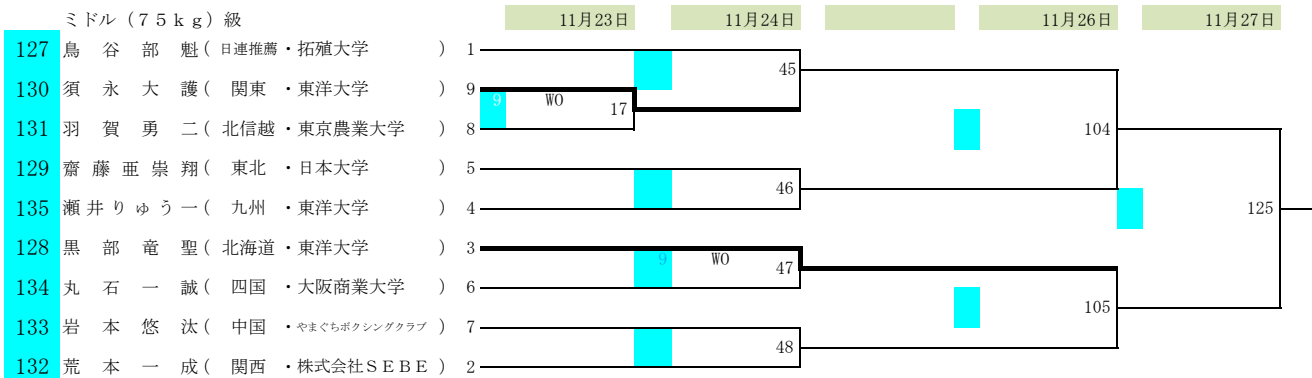

期日 令和4年11月22日(火)～27日(日)

会場 墨田区総合体育館(東京都)

ウェルター(67kg)級

ライトミドル(71kg)級

ミドル(75kg)級

ライトヘビー(80kg)級

クルーザー(86kg)級