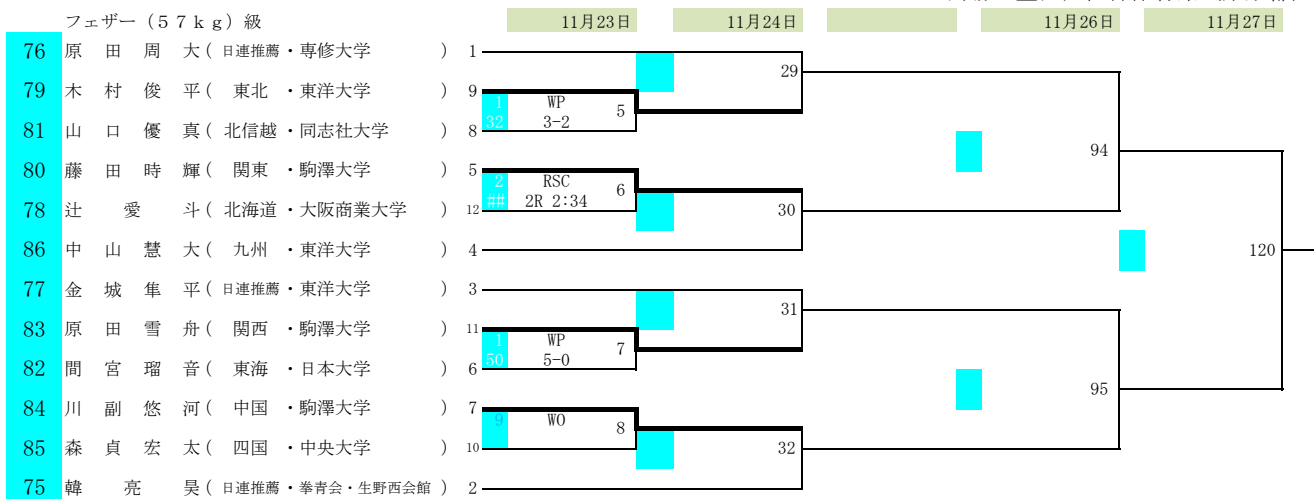

バンタム(54kg)級

2022全日本ボクシング選手権大会

期日 令和4年11月22日(火)～27日(日)

会場 墨田区総合体育館(東京都)

フェザー(57kg)級

ライト(60kg)級

ライトウェルター(63.5kg)級

2022全日本ボクシング選手権大会

期日 令和4年11月22日(火)～27日(日)

会場 墨田区総合体育館(東京都)

ウェルター(67kg)級

ライトミドル(71kg)級

ミドル(75kg)級

ライトヘビー(80kg)級

クルーザー(86kg)級