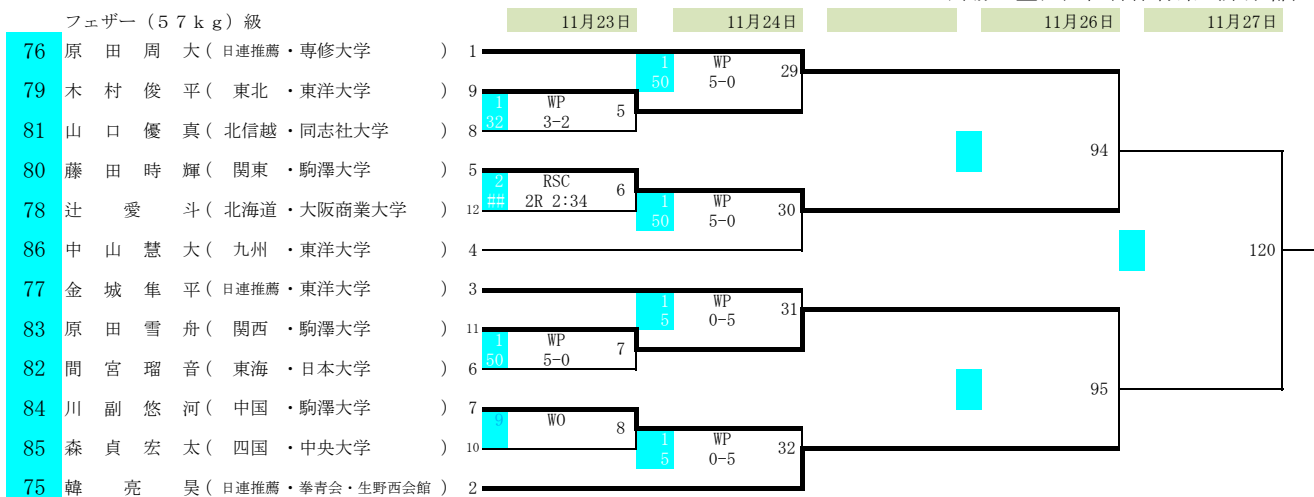

バンタム(54kg)級

2022全日本ボクシング選手権大会

期日 令和4年11月22日(火)～27日(日)

会場 墨田区総合体育館(東京都)

フェザー(57kg)級

ライト(60kg)級

ライトウェルター(63.5kg)級

ウェルター(67kg)級