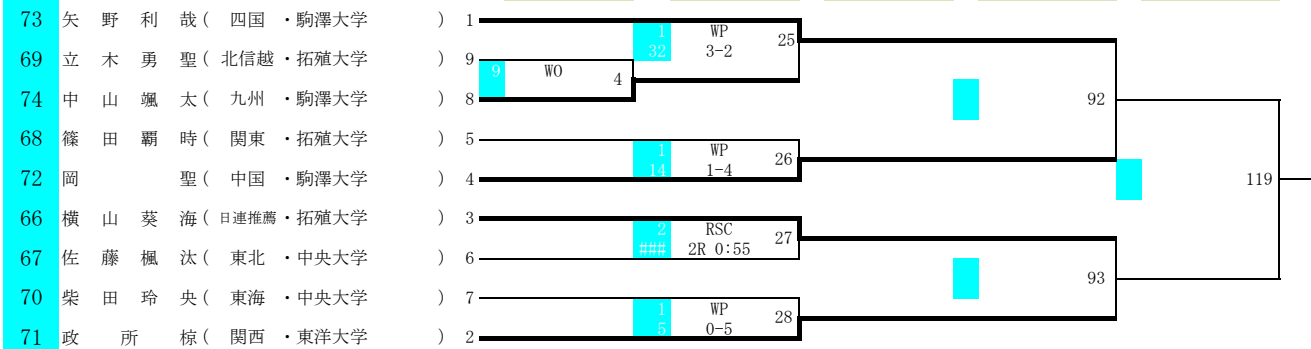

バンタム(54kg)級