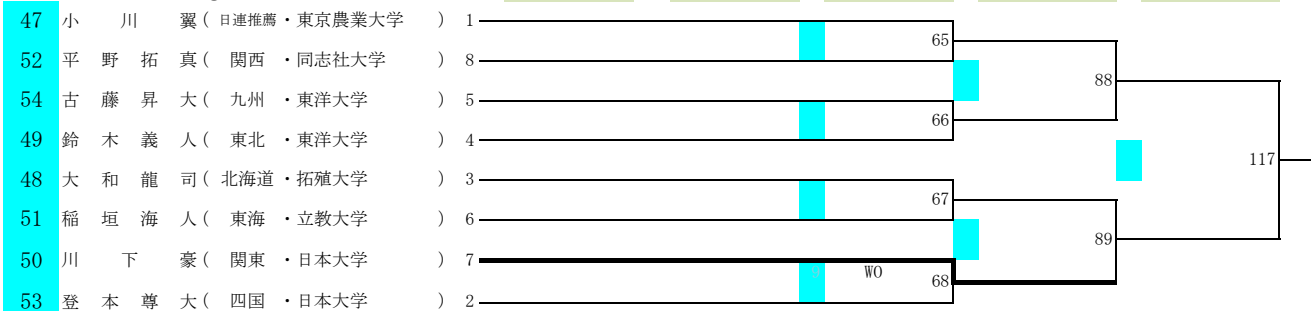

2022全日本ボクシング選手権大会

期日 令和4年11月22日(火)～27日(日)

会場 墨田区総合体育館(東京都)

女子ライト(60kg)級

女子ライトウエルター(63kg)級

女子ミドル(75kg)級

ミニムム(48kg)級

フライ(51kg)級