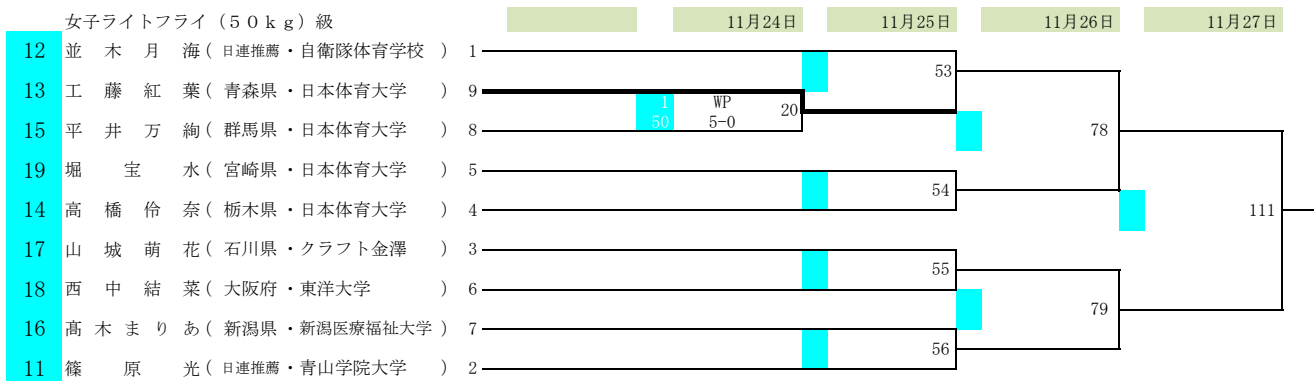

2022全日本ボクシング選手権大会

期日 令和4年11月22日(火)～27日(日)

会場 墨田区総合体育館(東京都)

女子ミニマム(48kg)級

女子ライトフライ(50kg)級

女子フライ(52kg)級

女子バンタム(54kg)級

女子フェザー(57kg)級

2022全日本ボクシング選手権大会

期日 令和4年11月22日(火)～27日(日)

会場 墨田区総合体育館(東京都)

女子ライト(60kg)級

女子ライトウエルター(63kg)級

女子ミドル(75kg)級

ミニムム(48kg)級

フライ(51kg)級