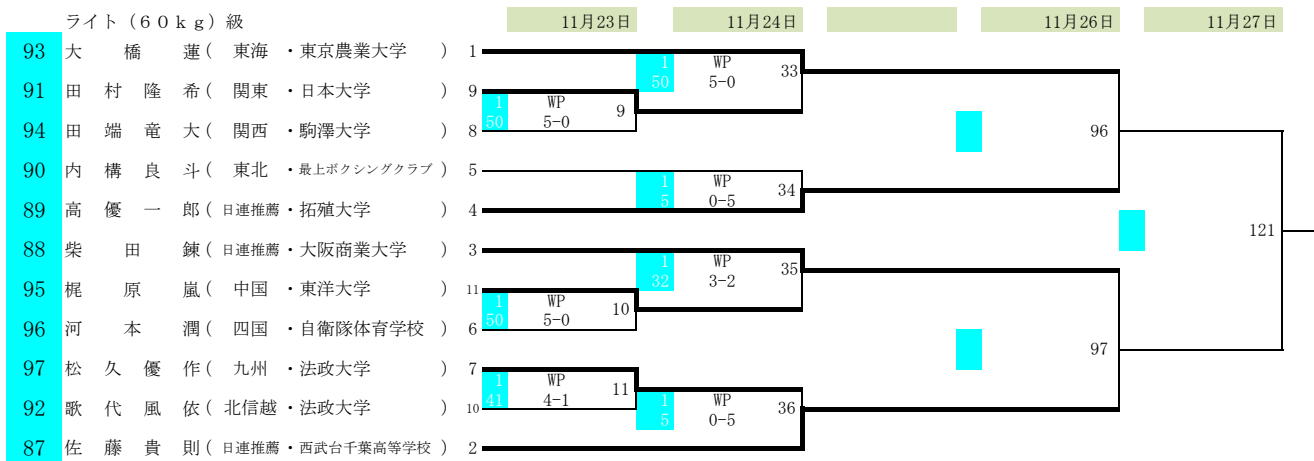

バンタム(54kg)級

2022全日本ボクシング選手権大会

期日 令和4年11月22日(火)～27日(日)

会場 墨田区総合体育館(東京都)

フェザー(57kg)級

ライト(60kg)級

ライトウェルター(63.5kg)級

ウェルター(67kg)級