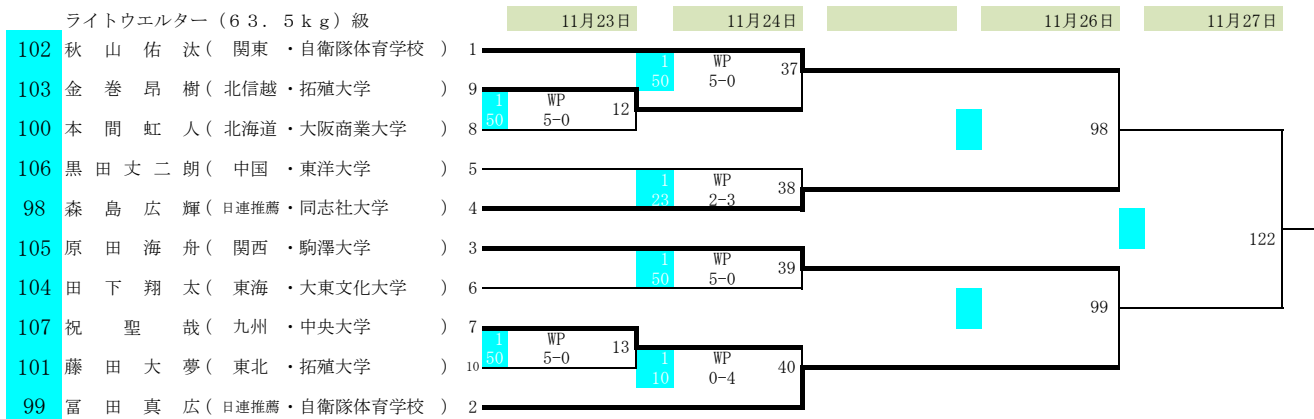

バンタム(54kg)級

2022全日本ボクシング選手権大会

期日 令和4年11月22日(火)～27日(日)

会場 墨田区総合体育館(東京都)

フェザー(57kg)級

ライト(60kg)級

ライトウェルター(63.5kg)級

ウェルター(67kg)級