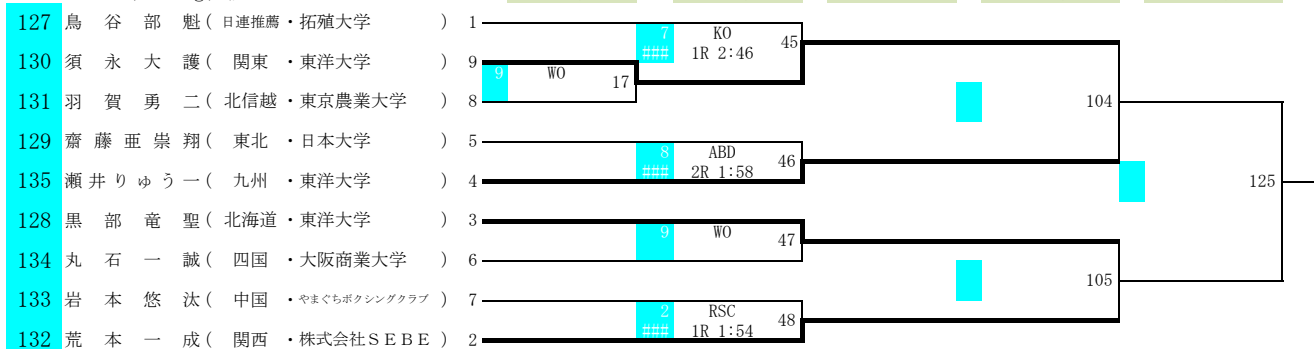

2022全日本ボクシング選手権大会

期日 令和4年11月22日(火)～27日(日)

会場 墨田区総合体育館(東京都)

ライトミドル (71kg) 級

ミドル (75kg) 級

ライトヘビー (80kg) 級

クルーザー (86kg) 級