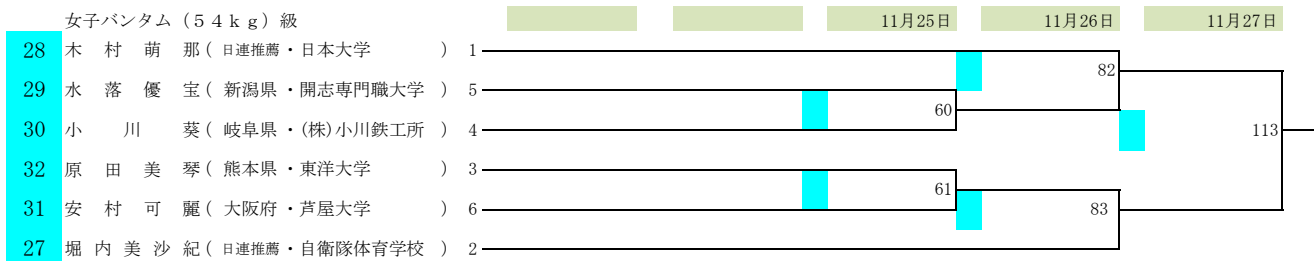

2022全日本ボクシング選手権大会

期日 令和4年11月22日(火)～27日(日)

会場 墨田区総合体育館(東京都)

女子ミニマム(48kg)級

女子ライトフライ(50kg)級

女子フライ(52kg)級

女子バンタム(54kg)級

女子フェザー(57kg)級

2022全日本ボクシング選手権大会

期日 令和4年11月22日(火)～27日(日)

会場 墨田区総合体育館(東京都)

女子ライト(60kg)級

女子ライトウエルター(63kg)級

女子ミドル(75kg)級

ミニムム(48kg)級

フライ(51kg)級