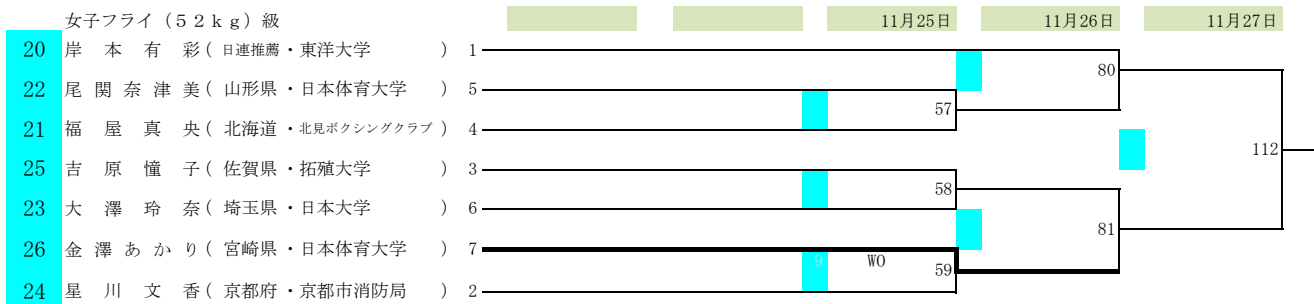

2022全日本ボクシング選手権大会

期日 令和4年11月22日(火)～27日(日)

会場 墨田区総合体育館(東京都)

女子ミニマム(48kg)級

女子ライトフライ(50kg)級

女子フライ(52kg)級

女子バンタム(54kg)級

女子フェザー(57kg)級

2022全日本ボクシング選手権大会

期日 令和4年11月22日(火)～27日(日)

会場 墨田区総合体育館(東京都)

女子ライト(60kg)級

女子ライトウエルター(63kg)級

女子ミドル(75kg)級

ミニムム(48kg)級

フライ(51kg)級