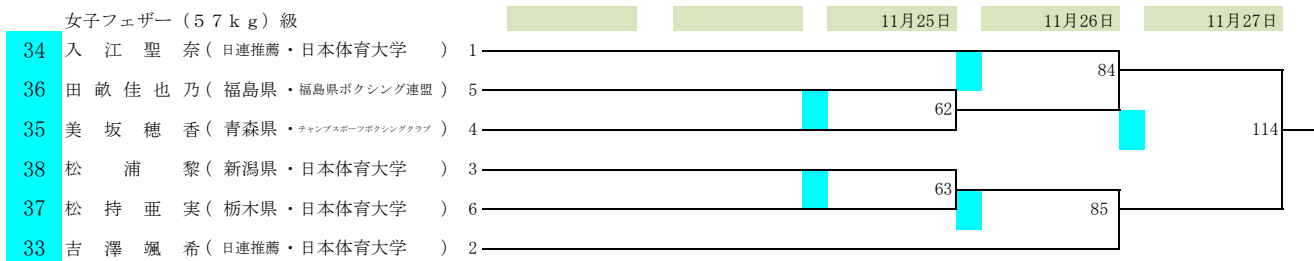

2022全日本ボクシング選手権大会

期日 令和4年11月22日(火)～27日(日)

会場 墨田区総合体育館(東京都)

女子ミニマム(48kg)級

女子ライトフライ(50kg)級

女子フライ(52kg)級

女子バンタム(54kg)級

女子フェザー(57kg)級

2022全日本ボクシング選手権大会

期日 令和4年11月22日(火)～27日(日)

会場 墨田区総合体育館(東京都)

女子ライト(60kg)級

女子ライトウエルター(63kg)級

女子ミドル(75kg)級

ミニムム(48kg)級

フライ(51kg)級