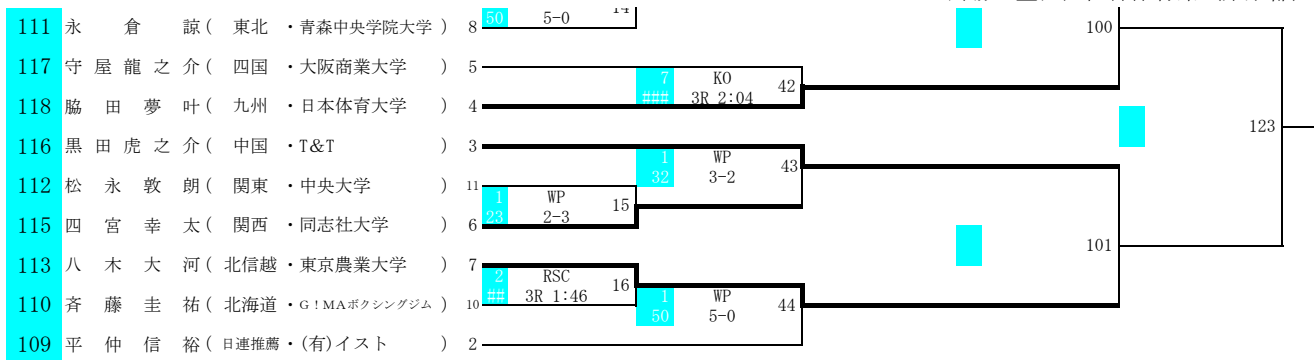

2022全日本ボクシング選手権大会

期日 令和4年11月22日(火)～27日(日)

会場 墨田区総合体育館(東京都)