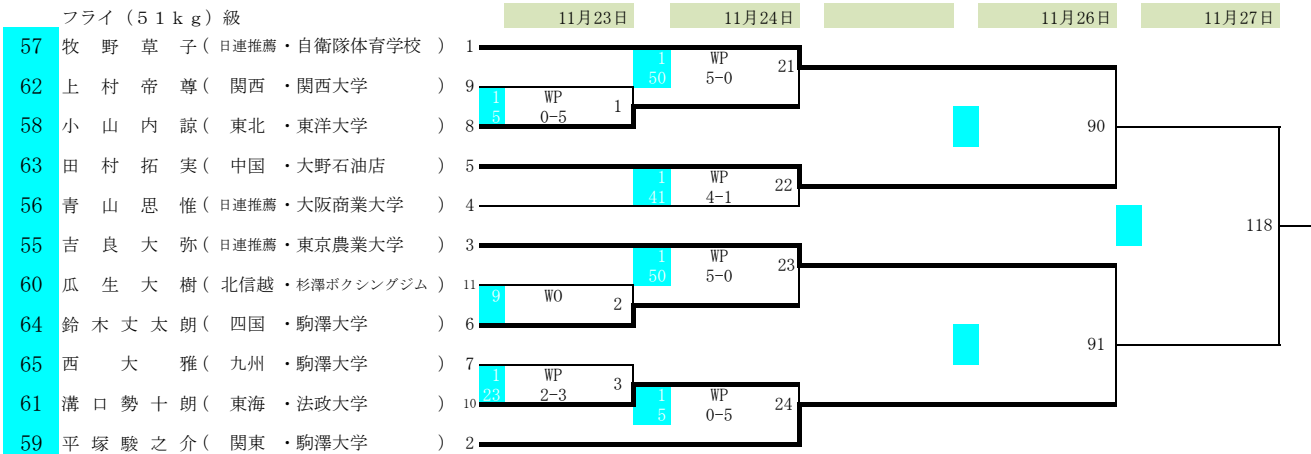

2022全日本ボクシング選手権大会

期日 令和4年11月22日(火)～27日(日)

会場 墨田区総合体育館(東京都)

女子ライト(60kg)級

女子ライトウエルター(63kg)級

女子ミドル(75kg)級

ミニムム(48kg)級

フライ(51kg)級