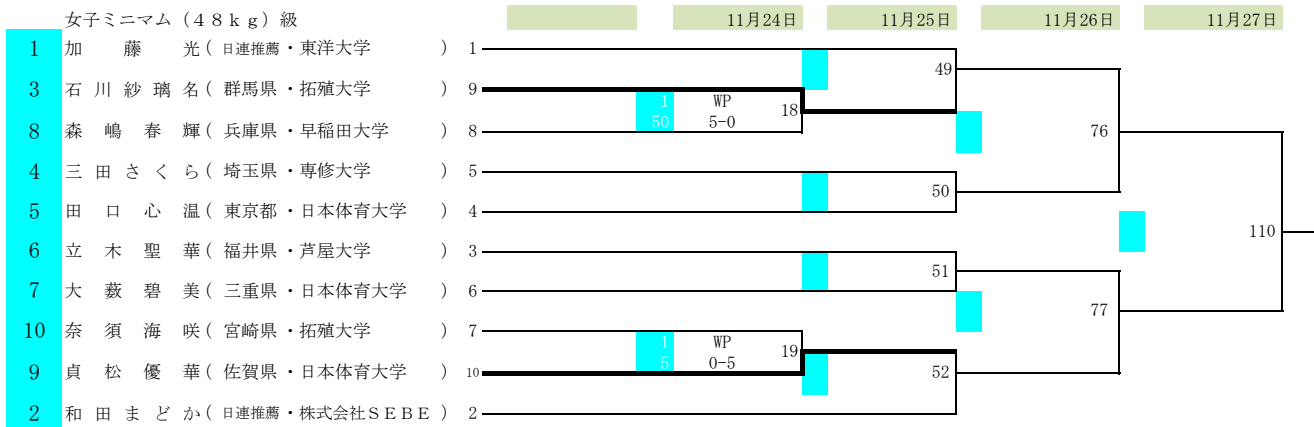

2022全日本ボクシング選手権大会

期日 令和4年11月22日(火)～27日(日)

会場 墨田区総合体育館(東京都)

女子ミニマム(48kg)級

女子ライトフライ(50kg)級

女子フライ(52kg)級

女子バンタム(54kg)級

女子フェザー(57kg)級

2022全日本ボクシング選手権大会

期日 令和4年11月22日(火)～27日(日)

会場 墨田区総合体育館(東京都)

女子ライト(60kg)級

女子ライトウエルター(63kg)級

女子ミドル(75kg)級

ミニムム(48kg)級

フライ(51kg)級