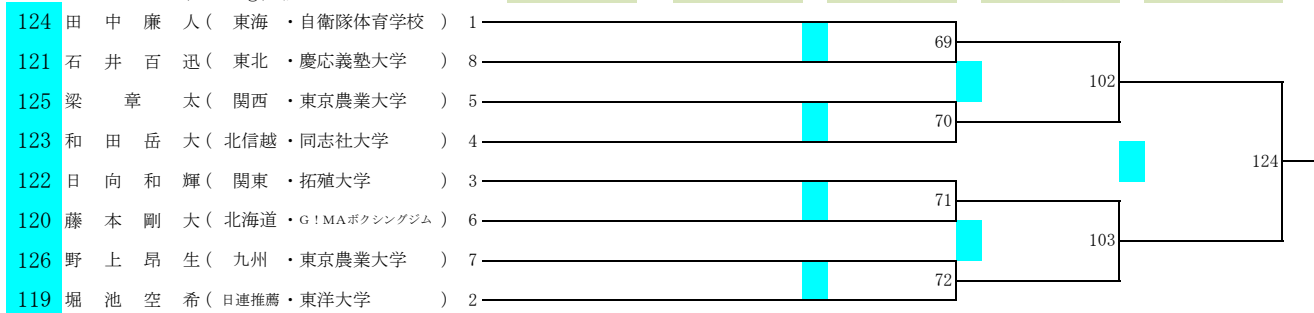

ライトミドル (71kg) 級