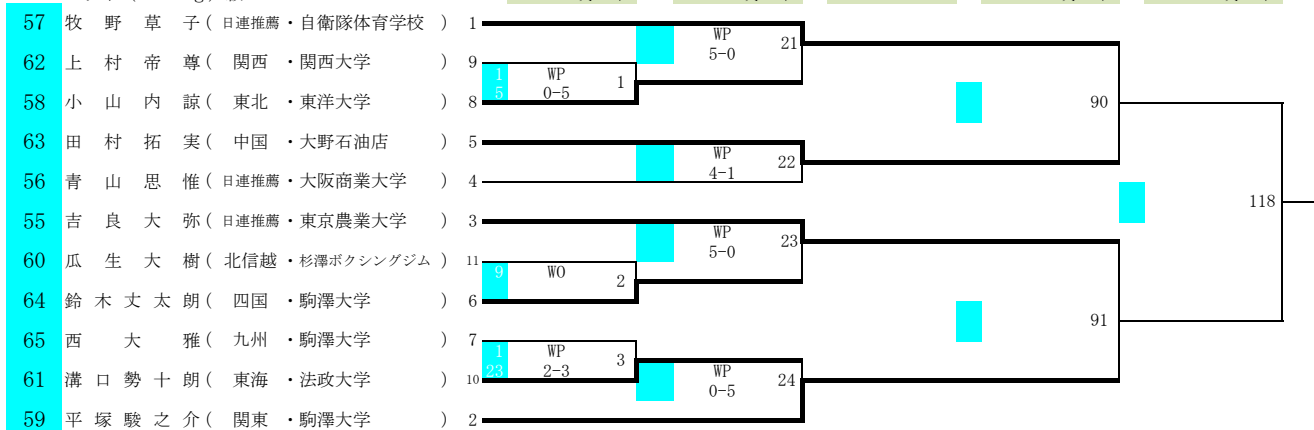

2022全日本ボクシング選手権大会

期日 令和4年11月22日(火)～27日(日)

会場 墨田区総合体育館(東京都)

女子ライト(60kg)級

女子ライトウェルター(63kg)級

女子ミドル(75kg)級

ミニムム(48kg)級

フライ(51kg)級