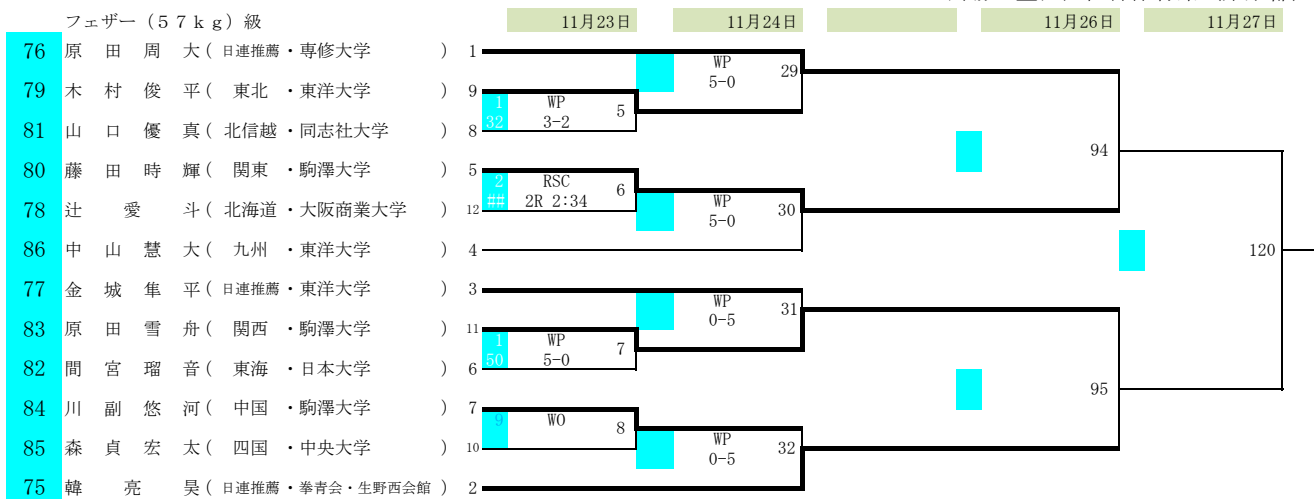

バンタム(54kg)級

2022全日本ボクシング選手権大会

期日 令和4年11月22日(火)～27日(日)

会場 墨田区総合体育館(東京都)

フェザー(57kg)級

ライト(60kg)級

ライトウェルター(63.5kg)級

2022全日本ボクシング選手権大会

期日 令和4年11月22日(火)～27日(日)

会場 墨田区総合体育館(東京都)

ウェルター(67kg)級

ライトミドル(71kg)級

ミドル(75kg)級

ライトヘビー(80kg)級

クルーザー(86kg)級