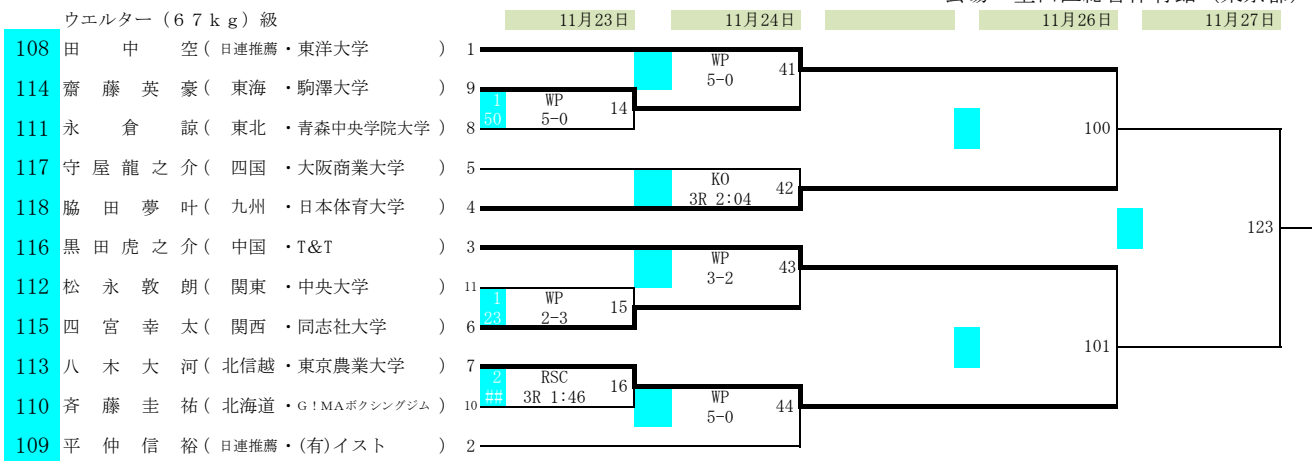

バンタム(54kg)級

2022全日本ボクシング選手権大会

期日 令和4年11月22日(火)～27日(日)

会場 墨田区総合体育館(東京都)

フェザー(57kg)級

ライト(60kg)級

ライトウェルター(63.5kg)級

2022全日本ボクシング選手権大会

期日 令和4年11月22日(火)～27日(日)

会場 墨田区総合体育館(東京都)

ウェルター(67kg)級

ライトミドル(71kg)級

ミドル(75kg)級

ライトヘビー(80kg)級

クルーザー(86kg)級