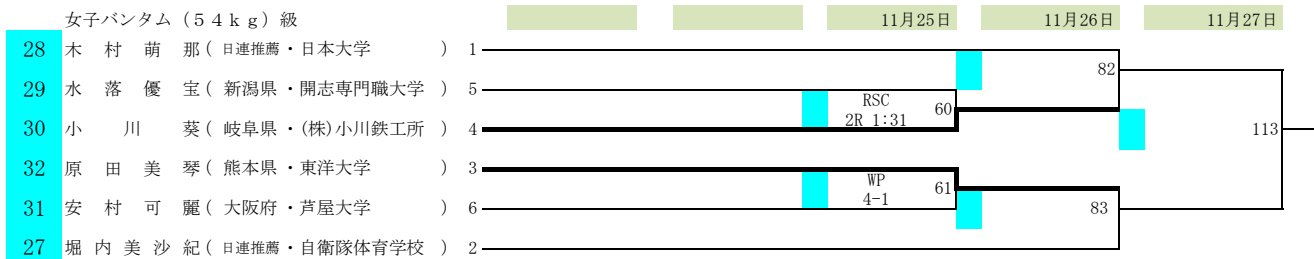

2022全日本ボクシング選手権大会

期日 令和4年11月22日(火)～27日(日)

会場 墨田区総合体育館(東京都)

女子ミニマム(48kg)級

女子ライトフライ(50kg)級

女子フライ(52kg)級

女子バンタム(54kg)級

女子フェザー(57kg)級

2022全日本ボクシング選手権大会

期日 令和4年11月22日(火)～27日(日)

会場 墨田区総合体育館(東京都)

女子ライト(60kg)級

女子ライトウェルター(63kg)級

女子ミドル(75kg)級

ミニムム(48kg)級

フライ(51kg)級