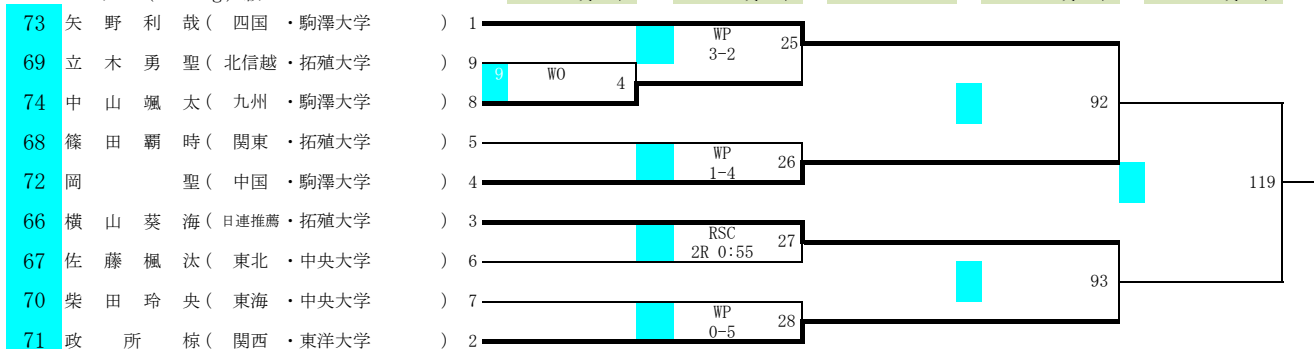

バンタム(54kg)級