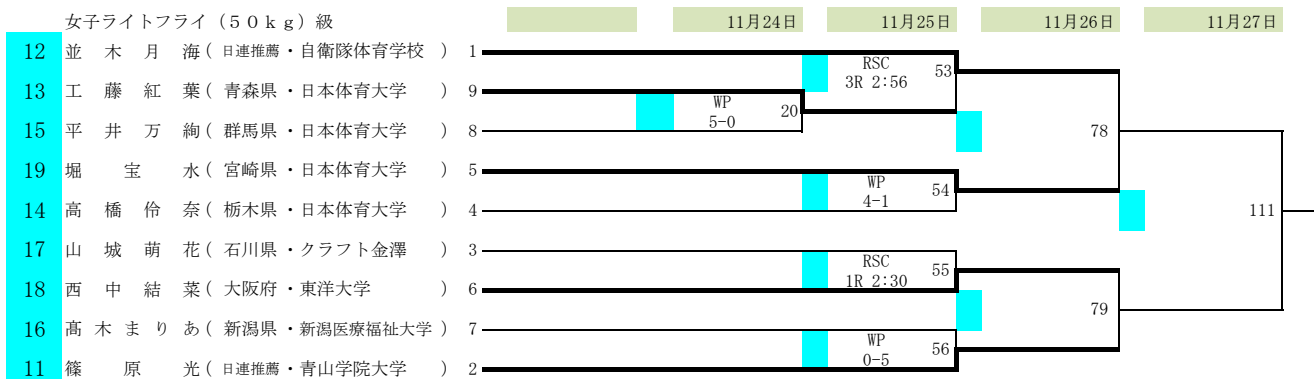

2022全日本ボクシング選手権大会

期日 令和4年11月22日(火)～27日(日)

会場 墨田区総合体育館(東京都)

女子ミニマム(48kg)級

女子ライトフライ(50kg)級

女子フライ(52kg)級

女子バンタム(54kg)級

女子フェザー(57kg)級

2022全日本ボクシング選手権大会

期日 令和4年11月22日(火)～27日(日)

会場 墨田区総合体育館(東京都)

女子ライト(60kg)級

女子ライトウェルター(63kg)級

女子ミドル(75kg)級

ミニムム(48kg)級

フライ(51kg)級