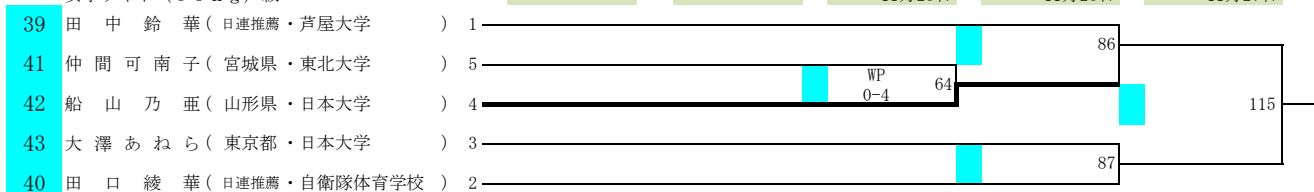

2022全日本ボクシング選手権大会

期日 令和4年11月22日(火)～27日(日)

会場 墨田区総合体育館(東京都)

女子ミニマム(48kg)級

女子ライトフライ(50kg)級

女子フライ(52kg)級

女子バンタム(54kg)級

女子フェザー(57kg)級

2022全日本ボクシング選手権大会

期日 令和4年11月22日(火)～27日(日)

会場 墨田区総合体育館(東京都)

女子ライト(60kg)級

女子ライトウェルター(63kg)級

女子ミドル(75kg)級

ミニムム(48kg)級

フライ(51kg)級