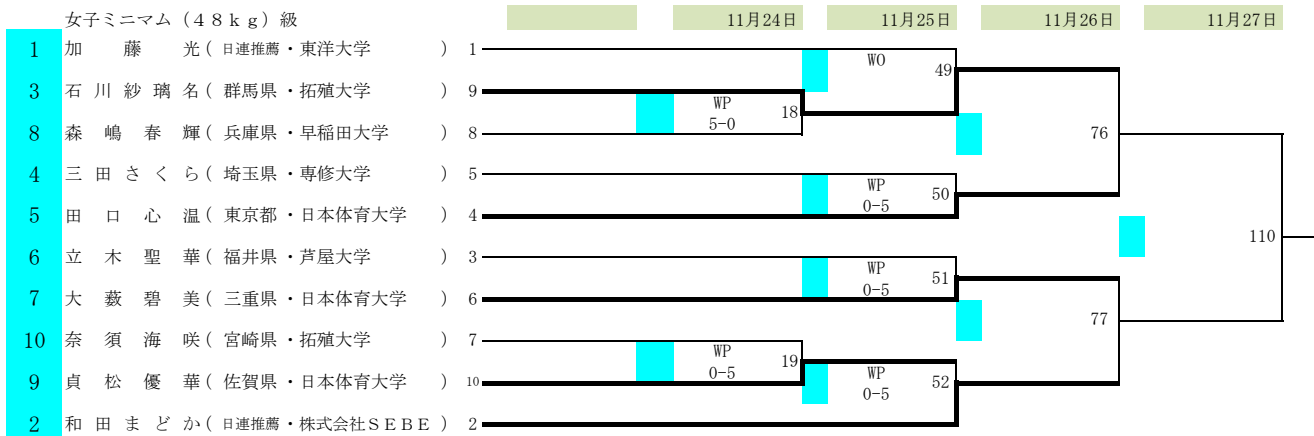

2022全日本ボクシング選手権大会

期日 令和4年11月22日(火)～27日(日)

会場 墨田区総合体育館(東京都)

女子ミニマム(48kg)級

女子ライトフライ(50kg)級

女子フライ(52kg)級

女子バンタム(54kg)級

女子フェザー(57kg)級

2022全日本ボクシング選手権大会

期日 令和4年11月22日(火)～27日(日)

会場 墨田区総合体育館(東京都)

女子ライト(60kg)級

女子ライトウェルター(63kg)級

女子ミドル(75kg)級

ミニムム(48kg)級

フライ(51kg)級