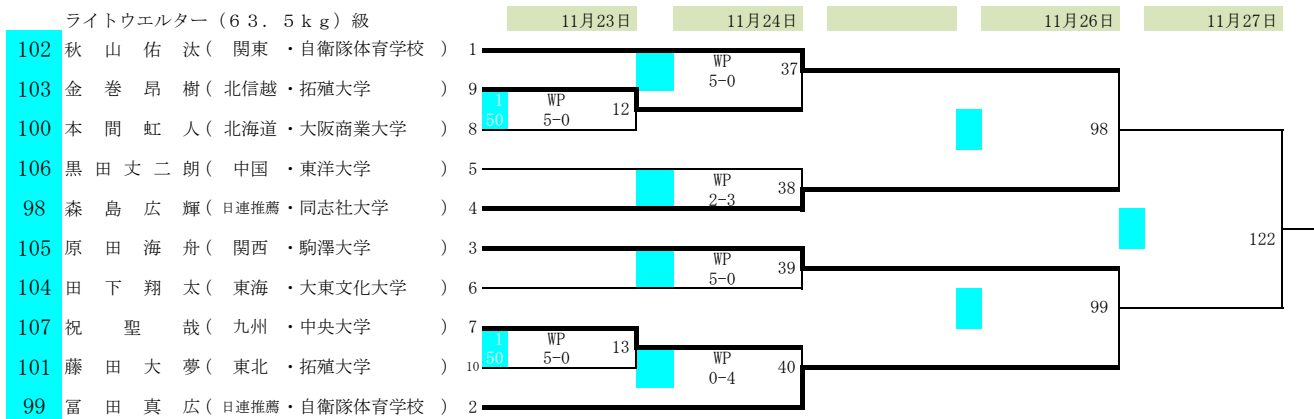

バンタム(54kg)級

2022全日本ボクシング選手権大会

期日 令和4年11月22日(火)～27日(日)

会場 墨田区総合体育館(東京都)

フェザー(57kg)級

ライト(60kg)級

ライトウェルター(63.5kg)級

2022全日本ボクシング選手権大会

期日 令和4年11月22日(火)～27日(日)

会場 墨田区総合体育館(東京都)

ウェルター(67kg)級

ライトミドル(71kg)級

ミドル(75kg)級

ライトヘビー(80kg)級

クルーザー(86kg)級