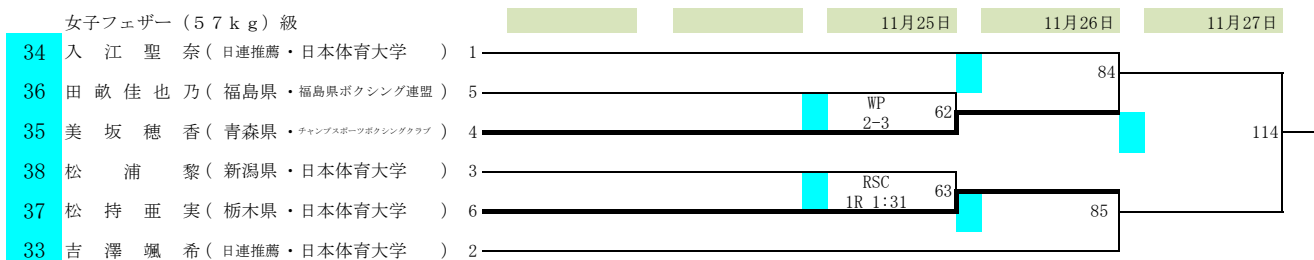

2022全日本ボクシング選手権大会

期日 令和4年11月22日(火)～27日(日)

会場 墨田区総合体育館(東京都)

女子ミニマム(48kg)級

女子ライトフライ(50kg)級

女子フライ(52kg)級

女子バンタム(54kg)級

女子フェザー(57kg)級

2022全日本ボクシング選手権大会

期日 令和4年11月22日(火)～27日(日)

会場 墨田区総合体育館(東京都)

女子ライト(60kg)級

女子ライトウェルター(63kg)級

女子ミドル(75kg)級

ミニムム(48kg)級

フライ(51kg)級