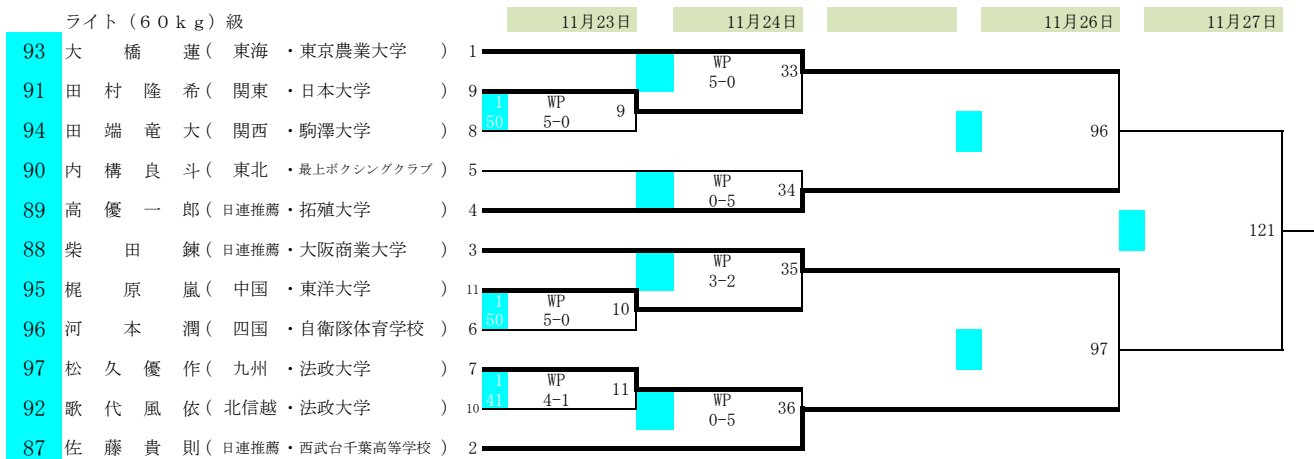

バンタム(54kg)級

2022全日本ボクシング選手権大会

期日 令和4年11月22日(火)～27日(日)

会場 墨田区総合体育館(東京都)

フェザー(57kg)級

ライト(60kg)級

ライトウェルター(63.5kg)級

2022全日本ボクシング選手権大会

期日 令和4年11月22日(火)～27日(日)

会場 墨田区総合体育館(東京都)

ウェルター(67kg)級

ライトミドル(71kg)級

ミドル(75kg)級

ライトヘビー(80kg)級

クルーザー(86kg)級