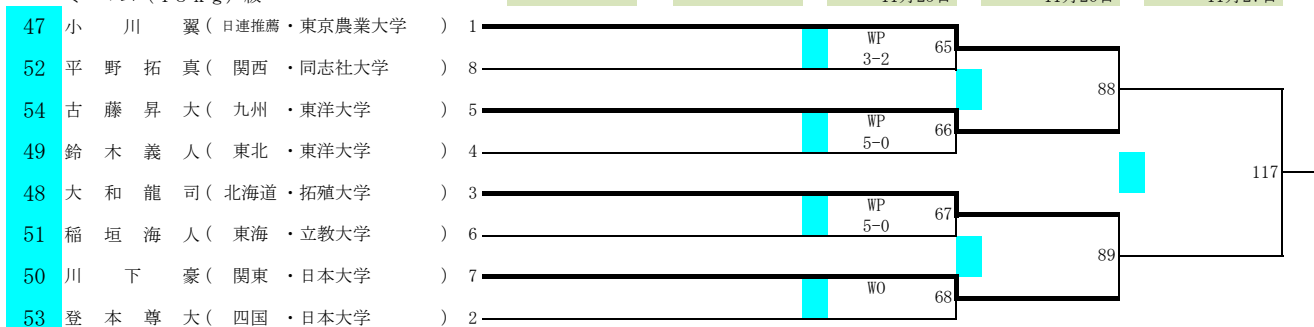

2022全日本ボクシング選手権大会

期日 令和4年11月22日(火)～27日(日)

会場 墨田区総合体育館(東京都)

女子ライト(60kg)級

女子ライトウェルター(63kg)級

女子ミドル(75kg)級

ミニムム(48kg)級

フライ(51kg)級