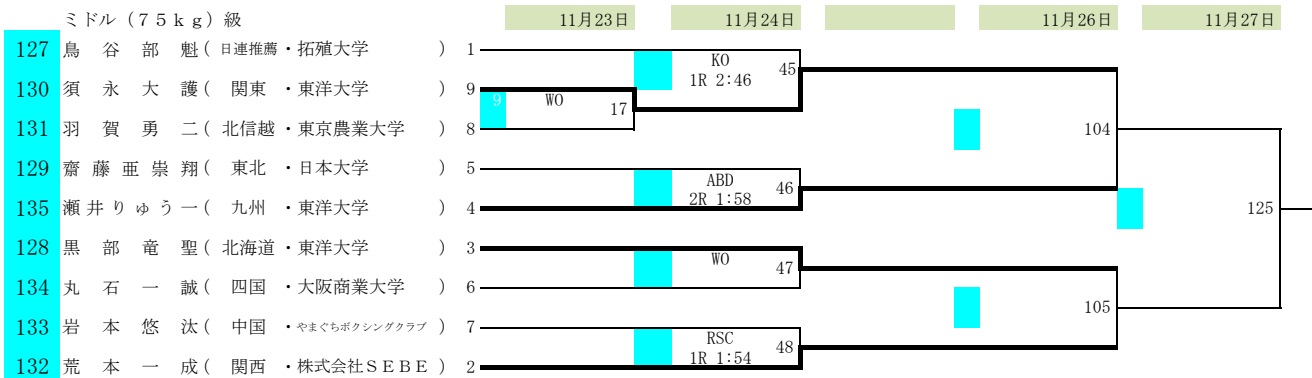

期日 令和4年11月22日(火)～27日(日)

会場 墨田区総合体育館(東京都)

ウェルター(67kg)級

ライトミドル(71kg)級

ミドル(75kg)級

ライトヘビー(80kg)級

クルーザー(86kg)級