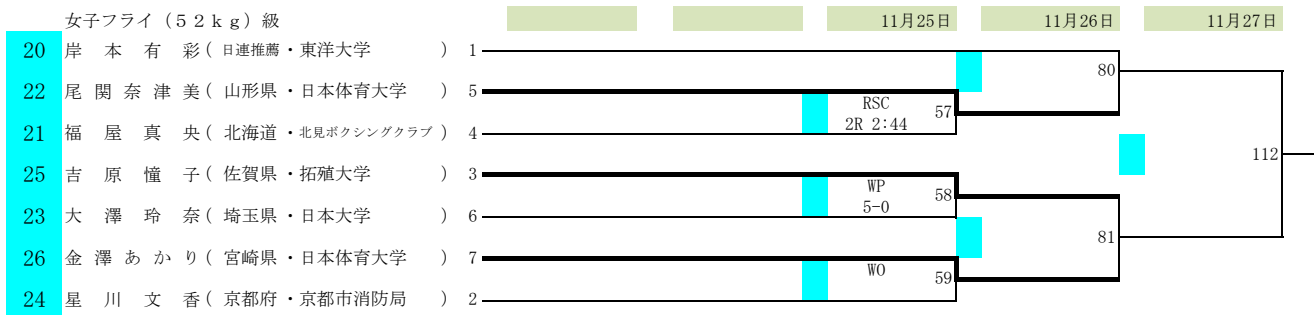

2022全日本ボクシング選手権大会

期日 令和4年11月22日(火)～27日(日)

会場 墨田区総合体育館(東京都)

女子ミニマム(48kg)級

女子ライトフライ(50kg)級

女子フライ(52kg)級

女子バンタム(54kg)級

女子フェザー(57kg)級

2022全日本ボクシング選手権大会

期日 令和4年11月22日(火)～27日(日)

会場 墨田区総合体育館(東京都)

女子ライト(60kg)級

女子ライトウェルター(63kg)級

女子ミドル(75kg)級

ミニムム(48kg)級

フライ(51kg)級