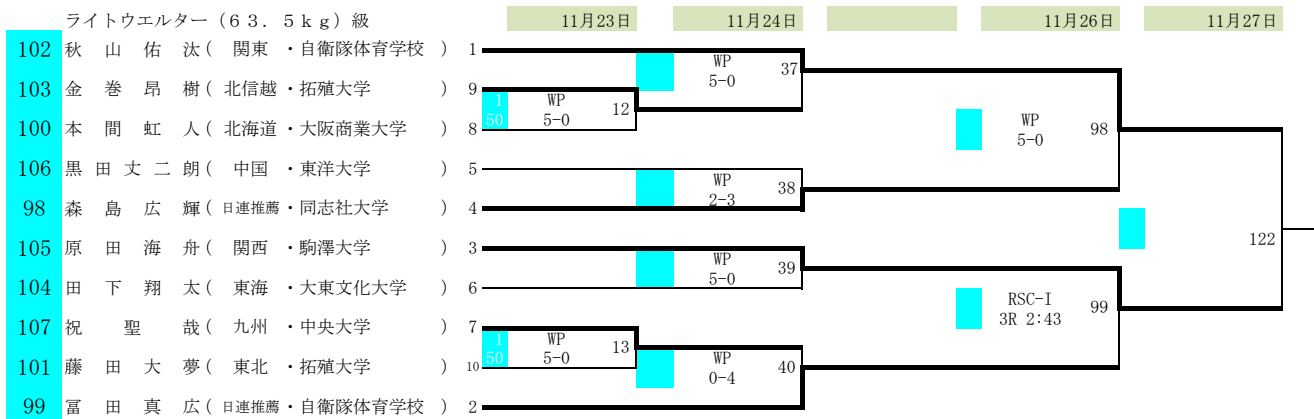

バンタム(54kg)級

2022全日本ボクシング選手権大会

期日 令和4年11月22日(火)～27日(日)

会場 墨田区総合体育館(東京都)

フェザー(57kg)級

ライト(60kg)級

ライトウェルター(63.5kg)級

2022全日本ボクシング選手権大会

期日 令和4年11月22日(火)～27日(日)

会場 墨田区総合体育館(東京都)

ウェルター(67kg)級

ライトミドル(71kg)級

ミドル(75kg)級

ライトヘビー(80kg)級

クルーザー(86kg)級