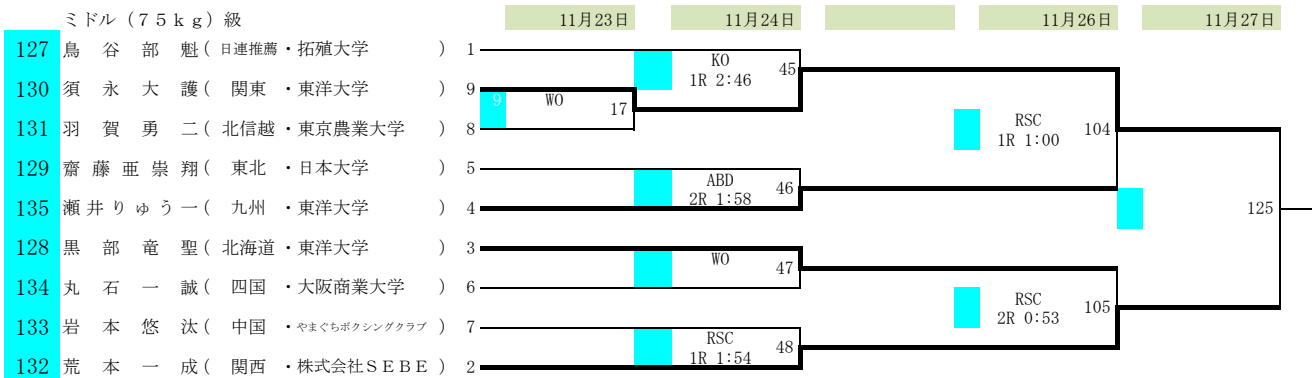

期日 令和4年11月22日(火)～27日(日)

会場 墨田区総合体育館(東京都)

ウェルター(67kg)級

ライトミドル(71kg)級

ミドル(75kg)級

ライトヘビー(80kg)級

クルーザー(86kg)級