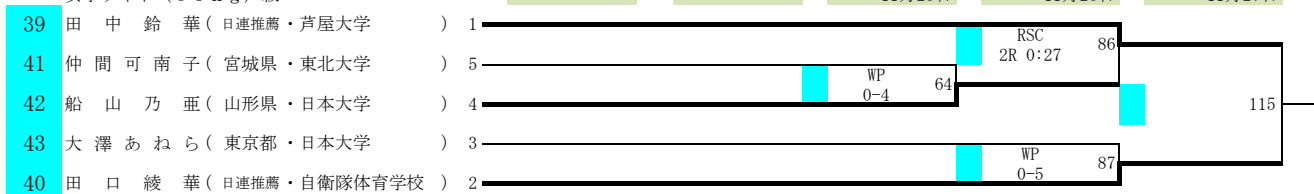

2022全日本ボクシング選手権大会

期日 令和4年11月22日(火)～27日(日)

会場 墨田区総合体育館(東京都)

女子ミニマム(48kg)級

女子ライトフライ(50kg)級

女子フライ(52kg)級

女子バンタム(54kg)級

女子フェザー(57kg)級

2022全日本ボクシング選手権大会

期日 令和4年11月22日(火)～27日(日)

会場 墨田区総合体育館(東京都)

女子ライト(60kg)級

女子ライトウェルター(63kg)級

女子ミドル(75kg)級

ミニムム(48kg)級

フライ(51kg)級