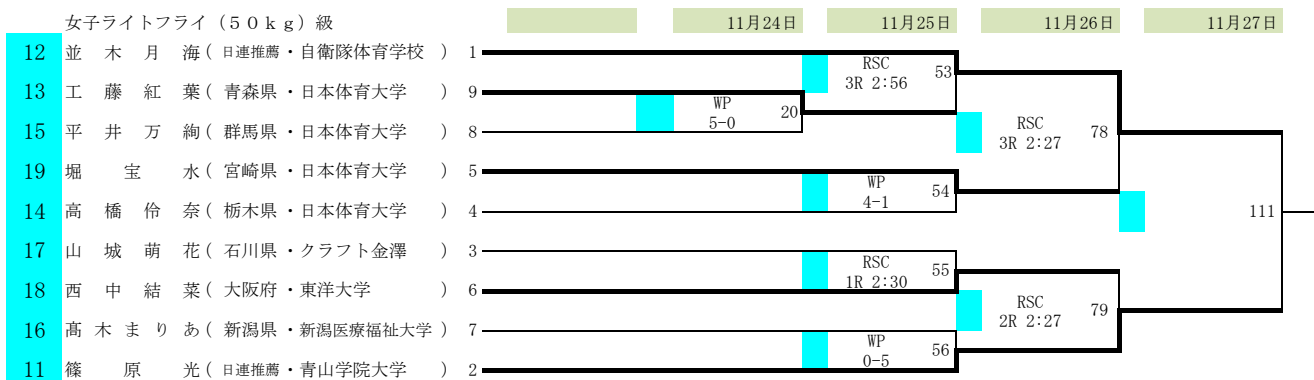

2022全日本ボクシング選手権大会

期日 令和4年11月22日(火)～27日(日)

会場 墨田区総合体育館(東京都)

女子ミニマム(48kg)級

女子ライトフライ(50kg)級

女子フライ(52kg)級

女子バンタム(54kg)級

女子フェザー(57kg)級

2022全日本ボクシング選手権大会

期日 令和4年11月22日(火)～27日(日)

会場 墨田区総合体育館(東京都)

女子ライト(60kg)級

女子ライトウェルター(63kg)級

女子ミドル(75kg)級

ミニムム(48kg)級

フライ(51kg)級