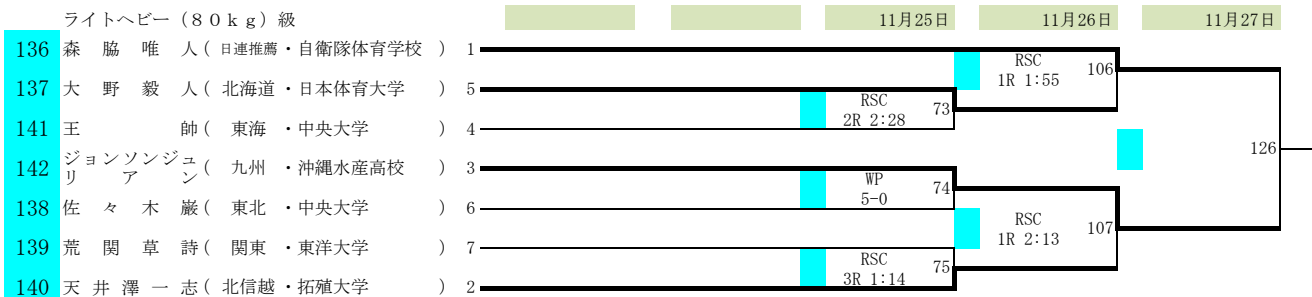

期日 令和4年11月22日(火)～27日(日)

会場 墨田区総合体育館(東京都)

ウェルター(67kg)級

ライトミドル(71kg)級

ミドル(75kg)級

ライトヘビー(80kg)級

クルーザー(86kg)級