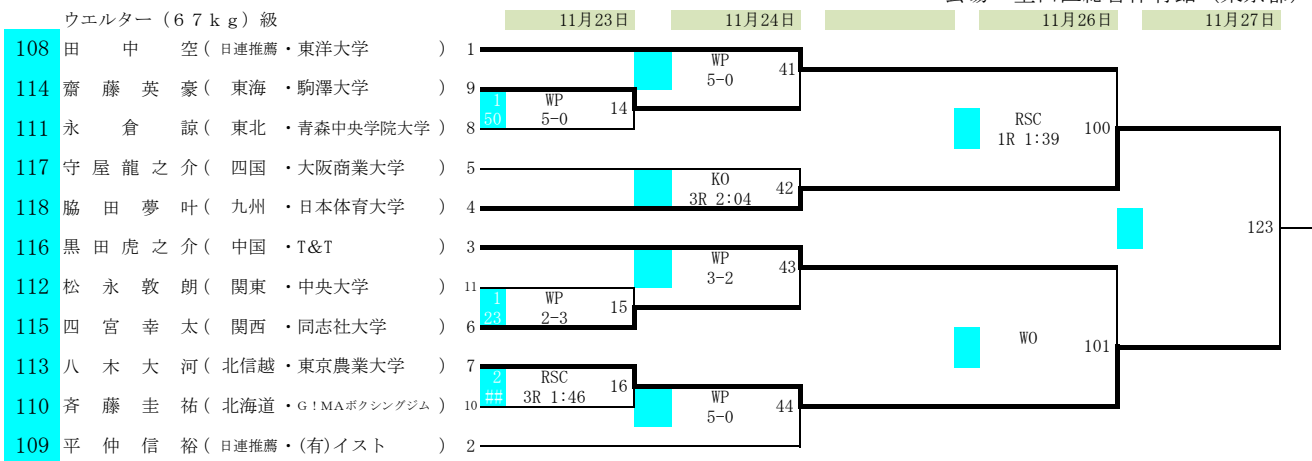

バンタム(54kg)級

2022全日本ボクシング選手権大会

期日 令和4年11月22日(火)～27日(日)

会場 墨田区総合体育館(東京都)

フェザー(57kg)級

ライト(60kg)級

ライトウェルター(63.5kg)級

2022全日本ボクシング選手権大会

期日 令和4年11月22日(火)～27日(日)

会場 墨田区総合体育館(東京都)

ウェルター(67kg)級

ライトミドル(71kg)級

ミドル(75kg)級

ライトヘビー(80kg)級

クルーザー(86kg)級