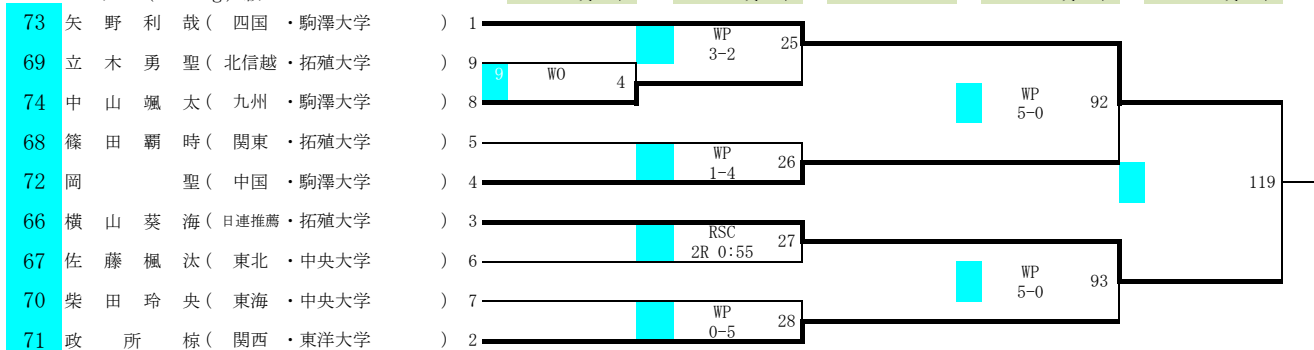

バンタム(54kg)級