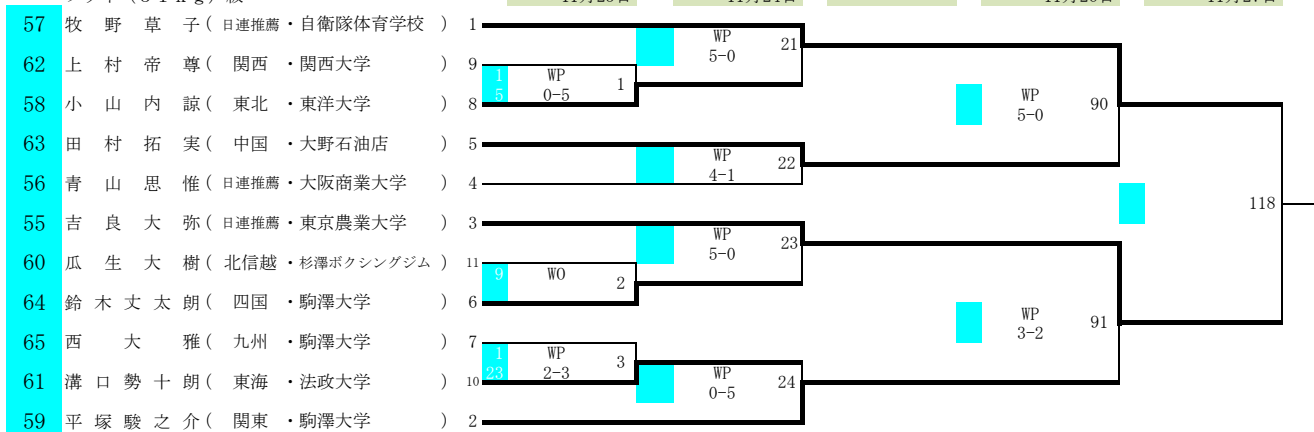

2022全日本ボクシング選手権大会

期日 令和4年11月22日(火)～27日(日)

会場 墨田区総合体育館(東京都)

女子ライト(60kg)級

女子ライトウェルター(63kg)級

女子ミドル(75kg)級

ミニムム(48kg)級

フライ(51kg)級