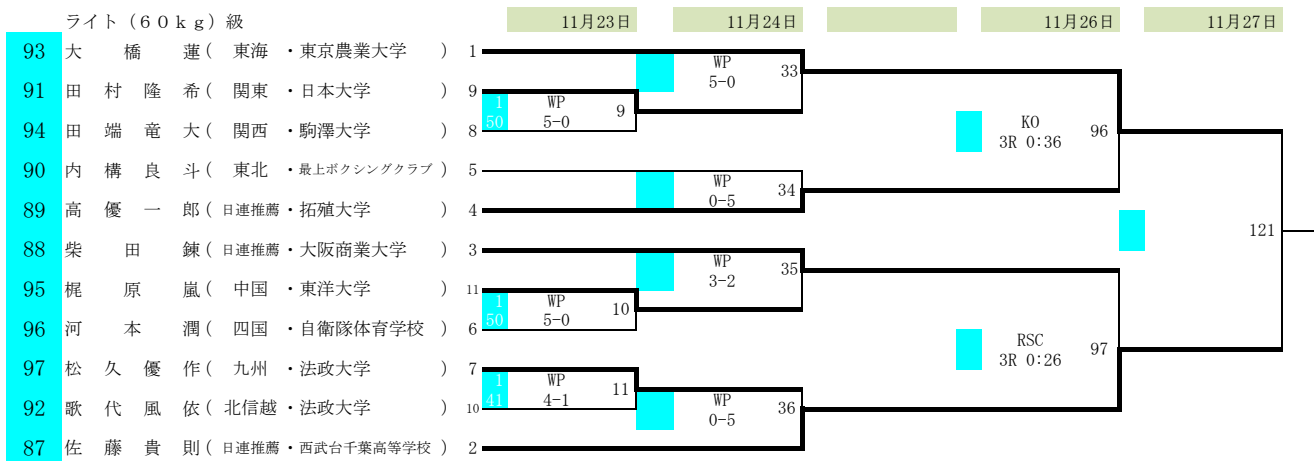

バンタム(54kg)級

2022全日本ボクシング選手権大会

期日 令和4年11月22日(火)～27日(日)

会場 墨田区総合体育館(東京都)

フェザー(57kg)級

ライト(60kg)級

ライトウェルター(63.5kg)級

2022全日本ボクシング選手権大会

期日 令和4年11月22日(火)～27日(日)

会場 墨田区総合体育館(東京都)

ウェルター(67kg)級

ライトミドル(71kg)級

ミドル(75kg)級

ライトヘビー(80kg)級

クルーザー(86kg)級