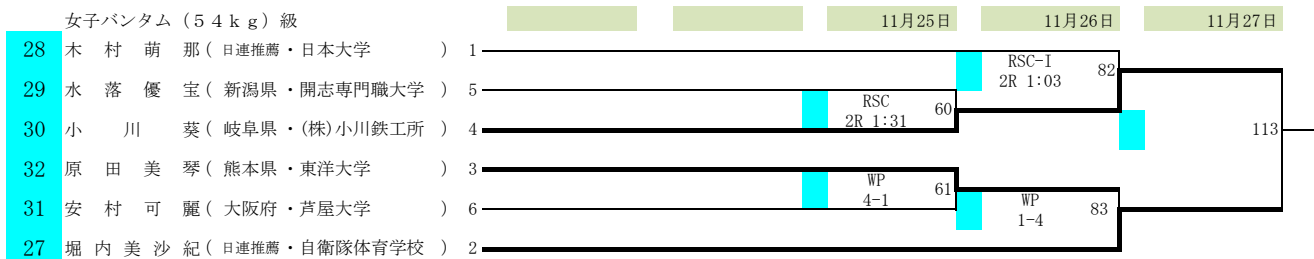

2022全日本ボクシング選手権大会

期日 令和4年11月22日(火)～27日(日)

会場 墨田区総合体育館(東京都)

女子ミニマム(48kg)級

女子ライトフライ(50kg)級

女子フライ(52kg)級

女子バンタム(54kg)級

女子フェザー(57kg)級

2022全日本ボクシング選手権大会

期日 令和4年11月22日(火)～27日(日)

会場 墨田区総合体育館(東京都)

女子ライト(60kg)級

女子ライトウェルター(63kg)級

女子ミドル(75kg)級

ミニムム(48kg)級

フライ(51kg)級