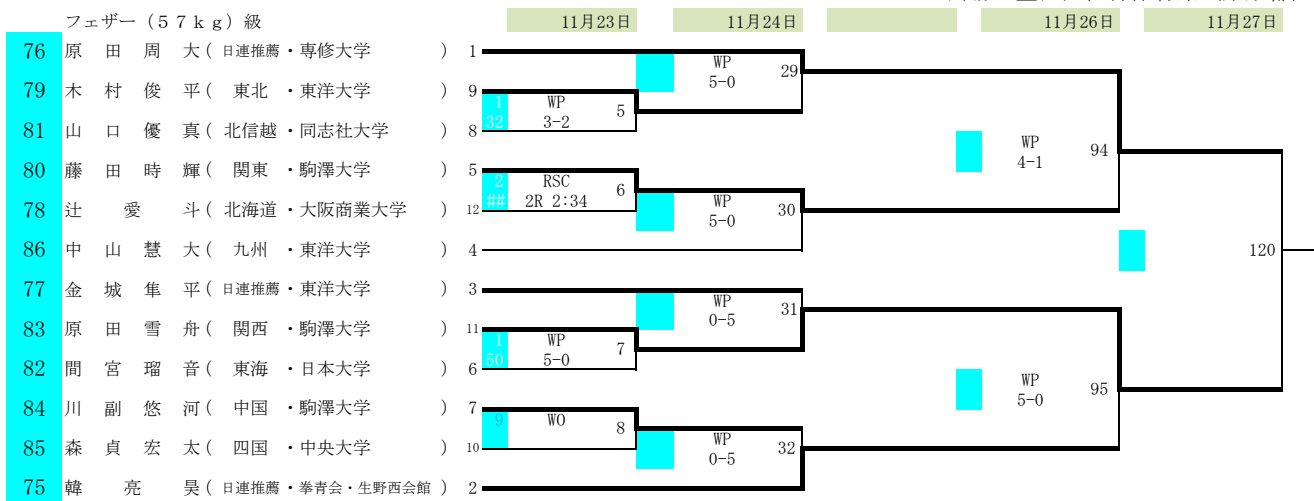

バンタム(54kg)級

2022全日本ボクシング選手権大会

期日 令和4年11月22日(火)～27日(日)

会場 墨田区総合体育館(東京都)

フェザー(57kg)級

ライト(60kg)級

ライトウェルター(63.5kg)級

2022全日本ボクシング選手権大会

期日 令和4年11月22日(火)～27日(日)

会場 墨田区総合体育館(東京都)

ウェルター(67kg)級

ライトミドル(71kg)級

ミドル(75kg)級

ライトヘビー(80kg)級

クルーザー(86kg)級