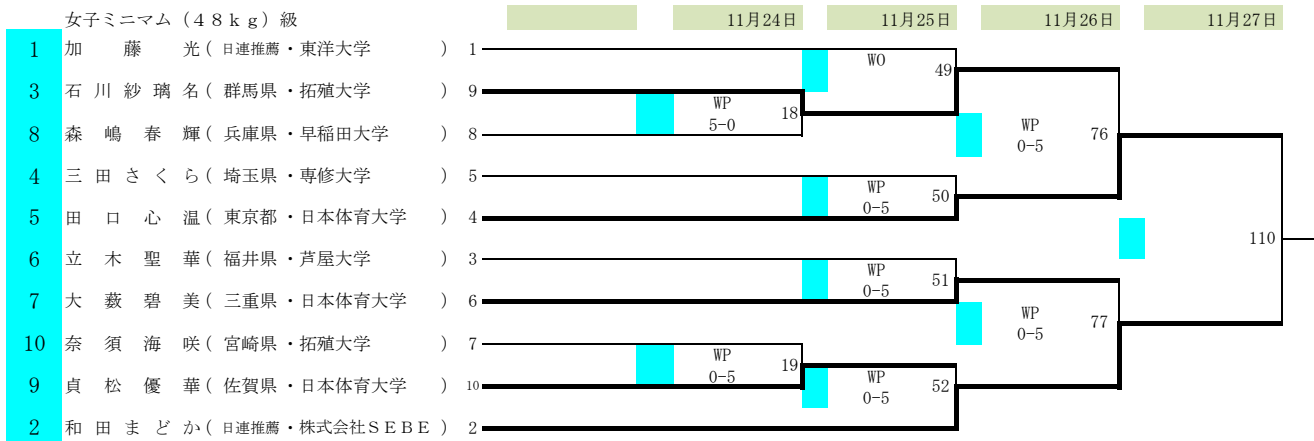

2022全日本ボクシング選手権大会

期日 令和4年11月22日(火)～27日(日)

会場 墨田区総合体育館(東京都)

女子ミニマム(48kg)級

女子ライトフライ(50kg)級

女子フライ(52kg)級

女子バンタム(54kg)級

女子フェザー(57kg)級

2022全日本ボクシング選手権大会

期日 令和4年11月22日(火)～27日(日)

会場 墨田区総合体育館(東京都)

女子ライト(60kg)級

女子ライトウェルター(63kg)級

女子ミドル(75kg)級

ミニムム(48kg)級

フライ(51kg)級