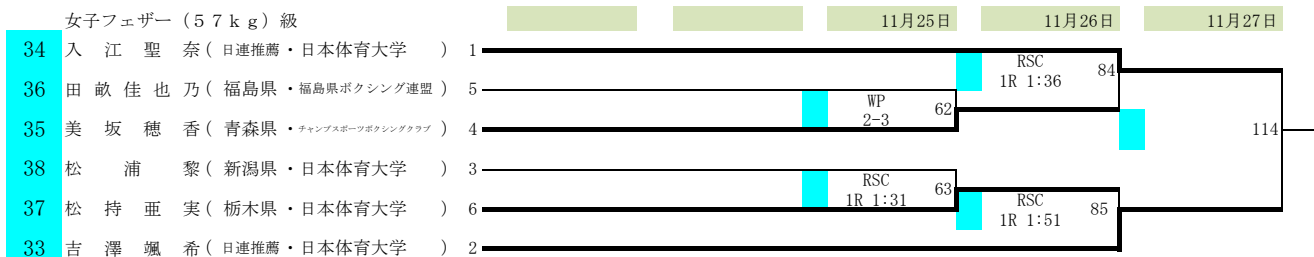

2022全日本ボクシング選手権大会

期日 令和4年11月22日(火)～27日(日)

会場 墨田区総合体育館(東京都)

女子ミニマム(48kg)級

女子ライトフライ(50kg)級

女子フライ(52kg)級

女子バンタム(54kg)級

女子フェザー(57kg)級

2022全日本ボクシング選手権大会

期日 令和4年11月22日(火)～27日(日)

会場 墨田区総合体育館(東京都)

女子ライト(60kg)級

女子ライトウェルター(63kg)級

女子ミドル(75kg)級

ミニムム(48kg)級

フライ(51kg)級