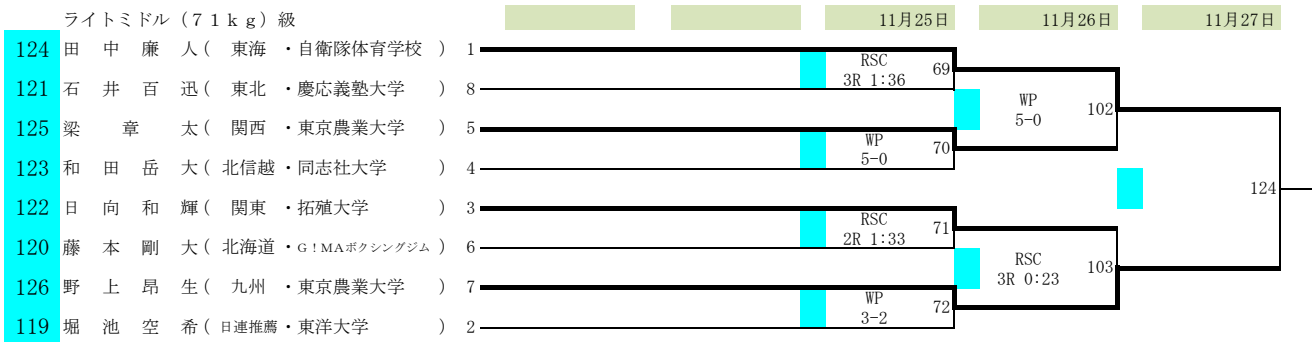

2022全日本ボクシング選手権大会

期日 令和4年11月22日(火)～27日(日)

会場 墨田区総合体育館(東京都)

女子ライト(60kg)級

女子ライトウェルター(63kg)級

女子ミドル(75kg)級

ミニムム(48kg)級

フライ(51kg)級

バンタム(54kg)級

2022全日本ボクシング選手権大会

期日 令和4年11月22日(火)～27日(日)

会場 墨田区総合体育館(東京都)

フェザー(57kg)級

ライト(60kg)級

ライトウェルター(63.5kg)級

2022全日本ボクシング選手権大会

期日 令和4年11月22日(火)～27日(日)

会場 墨田区総合体育館(東京都)

ウェルター(67kg)級

ライトミドル(71kg)級

ミドル(75kg)級

ライトヘビー(80kg)級

クルーザー(86kg)級