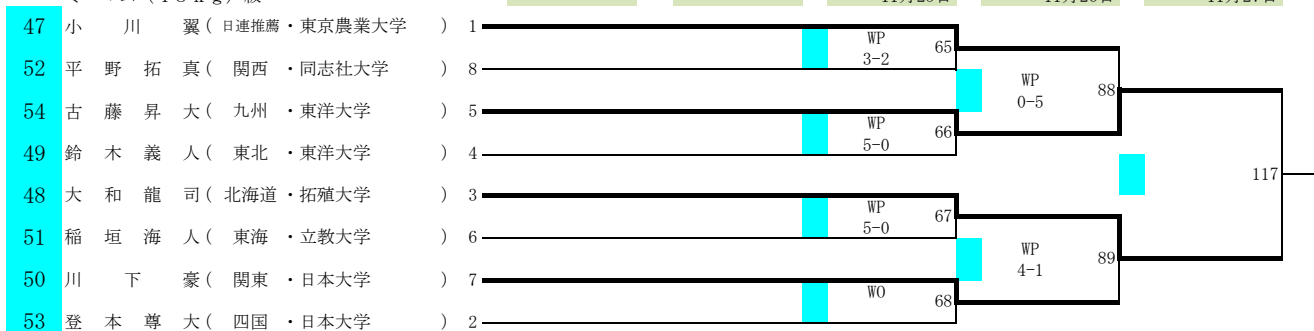

2022全日本ボクシング選手権大会

期日 令和4年11月22日(火)～27日(日)

会場 墨田区総合体育館(東京都)

女子ライト(60kg)級

女子ライトウェルター(63kg)級

女子ミドル(75kg)級

ミニムム(48kg)級

フライ(51kg)級