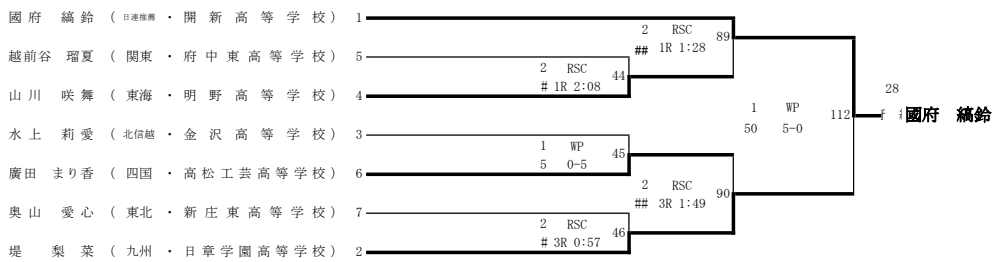

令和4年度 第34回全国高等学校ボクシング選抜大会

令和5年3月21日(火)・22日(水)・23日(木)・24日(金)
阿久根総合運動公園総合体育館

女子ピン級(8名)

女子ライトフライ級(9名)

女子フライ級(9名)

女子バンタム級(7名)

女子ライト級(9名)

令和4年度 第34回全国高等学校ボクシング選抜大会

令和5年3月21日(火)・22日(水)・23日(木)・24日(金)
阿久根総合運動公園総合体育館

ピン級(10名)

ライトフライ級(13名)

フライ級(11名)

令和4年度 第34回全国高等学校ボクシング選抜大会

令和5年3月21日(火)・22日(水)・23日(木)・24日(金)
阿久根総合運動公園総合体育館

バンタム級(13名)

ライト級(13名)