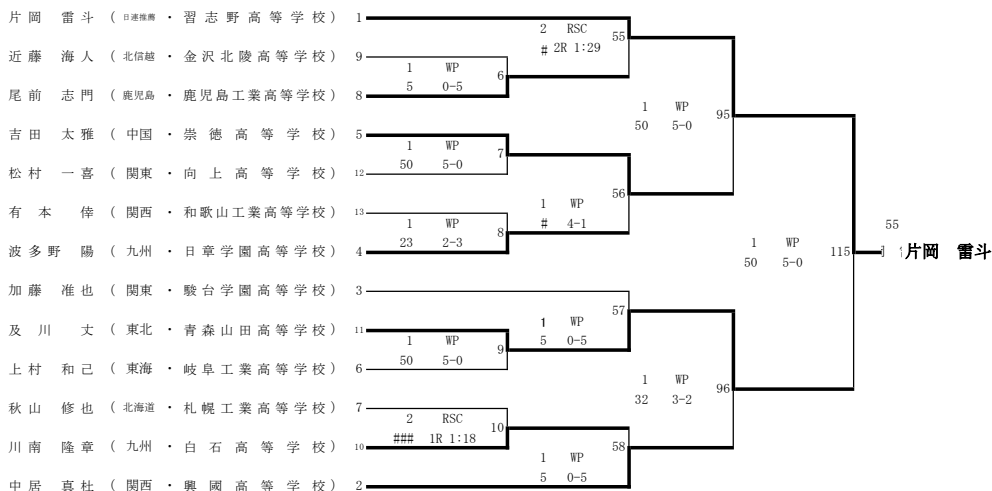

令和4年度 第34回全国高等学校ボクシング選抜大会

令和5年3月21日(火)・22日(水)・23日(木)・24日(金)
阿久根総合運動公園総合体育館

女子ピン級(8名)

女子ライトフライ級(9名)

女子フライ級(9名)

女子バンタム級(7名)

女子ライト級(9名)

令和4年度 第34回全国高等学校ボクシング選抜大会

令和5年3月21日(火)・22日(水)・23日(木)・24日(金)
阿久根総合運動公園総合体育館

ピン級(10名)

ライトフライ級(13名)

フライ級(11名)

令和4年度 第34回全国高等学校ボクシング選抜大会

令和5年3月21日(火)・22日(水)・23日(木)・24日(金)
阿久根総合運動公園総合体育館

バンタム級(13名)

ライト級(13名)

ライトウェルター級(14名)

令和4年度 第34回全国高等学校ボクシング選抜大会

令和5年3月21日(火)・22日(水)・23日(木)・24日(金)
阿久根総合運動公園総合体育館

ウェルター級(9名)

ミドル級(9名)