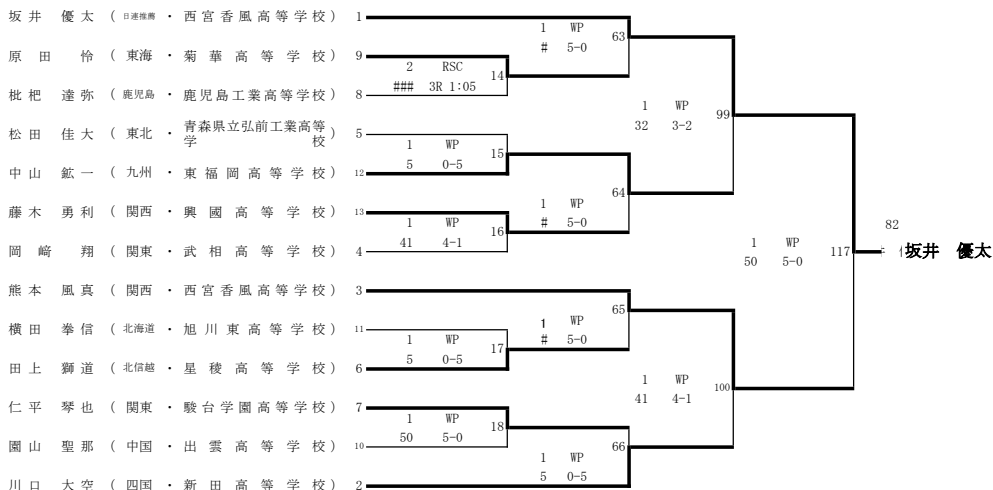

令和5年3月21日(火)・22日(水)・23日(木)・24日(金)
阿久根総合運動公園総合体育館

ピン級(10名)

ライトフライ級(13名)

フライ級(11名)

令和4年度 第34回全国高等学校ボクシング選抜大会

令和5年3月21日(火)・22日(水)・23日(木)・24日(金)
阿久根総合運動公園総合体育館

バンタム級(13名)

ライト級(13名)

ライトウェルター級(14名)

令和4年度 第34回全国高等学校ボクシング選抜大会

令和5年3月21日(火)・22日(水)・23日(木)・24日(金)
阿久根総合運動公園総合体育館

ウェルター級(9名)

ミドル級(9名)