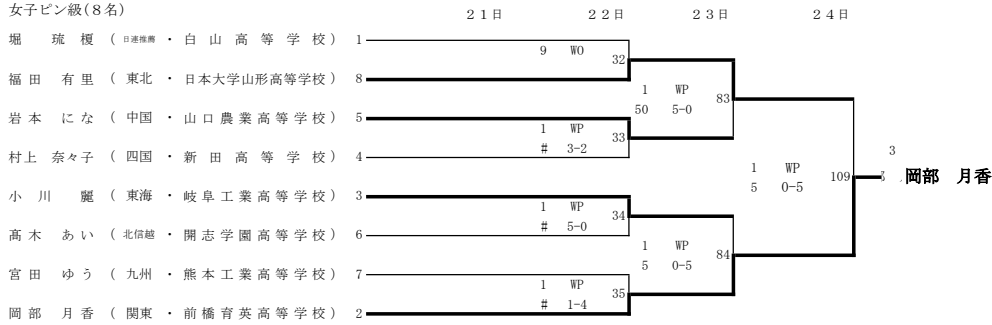

令和4年度 第34回全国高等学校ボクシング選抜大会

令和5年3月21日(火)・22日(水)・23日(木)・24日(金)
阿久根総合運動公園総合体育館

女子ピン級(8名)

女子ライトフライ級(9名)

女子フライ級(9名)

女子バンタム級(7名)

女子ライト級(9名)

令和4年度 第34回全国高等学校ボクシング選抜大会

令和5年3月21日(火)・22日(水)・23日(木)・24日(金)
阿久根総合運動公園総合体育館

ピン級(10名)

ライトフライ級(13名)

フライ級(11名)

令和4年度 第34回全国高等学校ボクシング選抜大会

令和5年3月21日(火)・22日(水)・23日(木)・24日(金)
阿久根総合運動公園総合体育館

バンタム級(13名)

ライト級(13名)