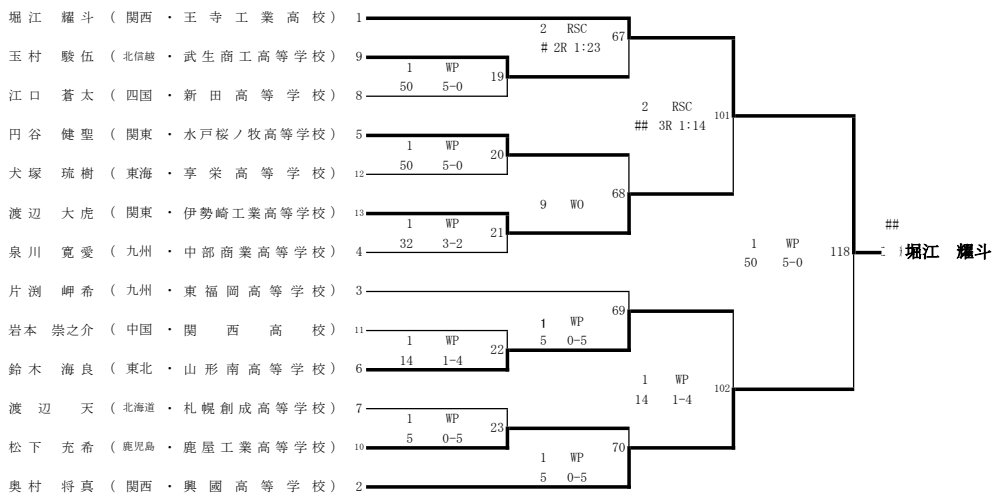

令和5年3月21日(火)・22日(水)・23日(木)・24日(金)
阿久根総合運動公園総合体育館

ピン級(10名)

ライトフライ級(13名)

フライ級(11名)

令和4年度 第34回全国高等学校ボクシング選抜大会

令和5年3月21日(火)・22日(水)・23日(木)・24日(金)
阿久根総合運動公園総合体育館

バンタム級(13名)

ライト級(13名)

ライトウェルター級(14名)

令和4年度 第34回全国高等学校ボクシング選抜大会

令和5年3月21日(火)・22日(水)・23日(木)・24日(金)
阿久根総合運動公園総合体育館

ウェルター級(9名)

ミドル級(9名)