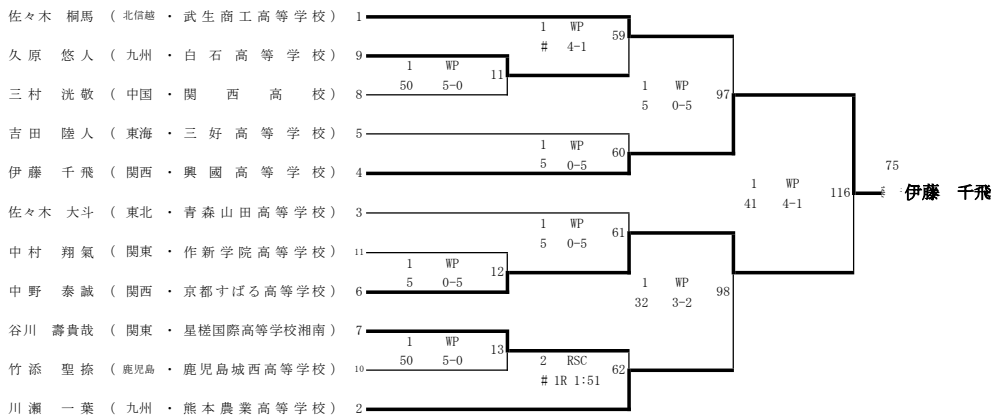

令和5年3月21日(火)・22日(水)・23日(木)・24日(金)
阿久根総合運動公園総合体育館

ピン級(10名)

ライトフライ級(13名)

フライ級(11名)

令和4年度 第34回全国高等学校ボクシング選抜大会

令和5年3月21日(火)・22日(水)・23日(木)・24日(金)
阿久根総合運動公園総合体育館

バンタム級(13名)

ライト級(13名)

ライトウェルター級(14名)

令和4年度 第34回全国高等学校ボクシング選抜大会

令和5年3月21日(火)・22日(水)・23日(木)・24日(金)
阿久根総合運動公園総合体育館

ウェルター級(9名)

ミドル級(9名)