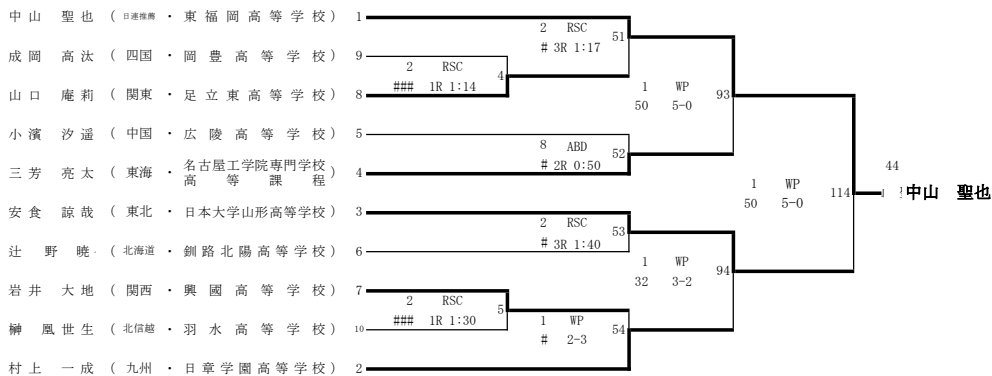

令和4年度 第34回全国高等学校ボクシング選抜大会

令和5年3月21日(火)・22日(水)・23日(木)・24日(金)
阿久根総合運動公園総合体育館

女子ピン級(8名)

女子ライトフライ級(9名)

女子フライ級(9名)

女子バンタム級(7名)

女子ライト級(9名)

令和4年度 第34回全国高等学校ボクシング選抜大会

令和5年3月21日(火)・22日(水)・23日(木)・24日(金)
阿久根総合運動公園総合体育館

ピン級(10名)

ライトフライ級(13名)

フライ級(11名)

令和4年度 第34回全国高等学校ボクシング選抜大会

令和5年3月21日(火)・22日(水)・23日(木)・24日(金)
阿久根総合運動公園総合体育館

バンタム級(13名)

ライト級(13名)