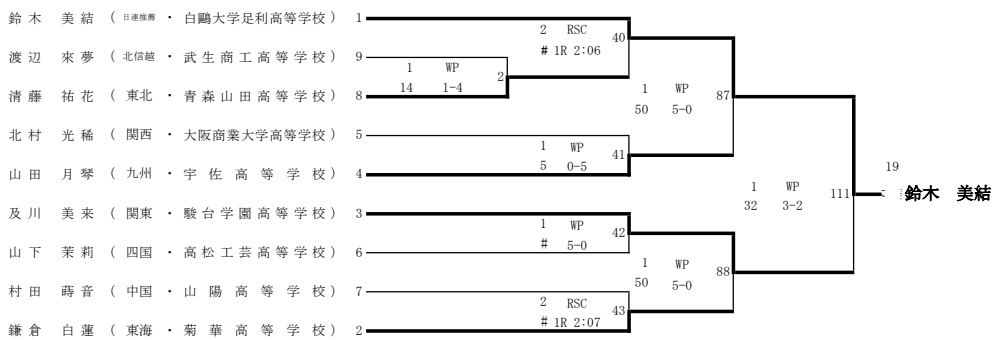

令和4年度 第34回全国高等学校ボクシング選抜大会

令和5年3月21日(火)・22日(水)・23日(木)・24日(金)
阿久根総合運動公園総合体育館

女子ピン級(8名)

女子ライトフライ級(9名)

女子フライ級(9名)

女子バンタム級(7名)

女子ライト級(9名)

令和4年度 第34回全国高等学校ボクシング選抜大会

令和5年3月21日(火)・22日(水)・23日(木)・24日(金)
阿久根総合運動公園総合体育館

ピン級(10名)

ライトフライ級(13名)

フライ級(11名)

令和4年度 第34回全国高等学校ボクシング選抜大会

令和5年3月21日(火)・22日(水)・23日(木)・24日(金)
阿久根総合運動公園総合体育館

バンタム級(13名)

ライト級(13名)