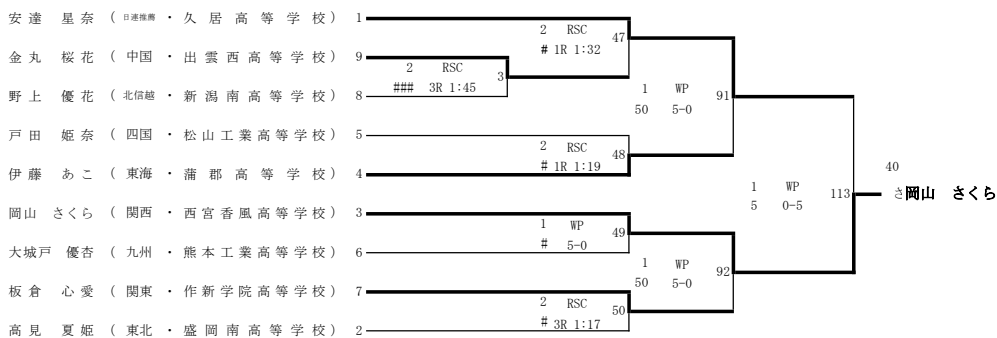

令和4年度 第34回全国高等学校ボクシング選抜大会

令和5年3月21日(火)・22日(水)・23日(木)・24日(金)
阿久根総合運動公園総合体育館

女子ピン級(8名)

女子ライトフライ級(9名)

女子フライ級(9名)

女子バンタム級(7名)

女子ライト級(9名)

令和4年度 第34回全国高等学校ボクシング選抜大会

令和5年3月21日(火)・22日(水)・23日(木)・24日(金)
阿久根総合運動公園総合体育館

ピン級(10名)

ライトフライ級(13名)

フライ級(11名)

令和4年度 第34回全国高等学校ボクシング選抜大会

令和5年3月21日(火)・22日(水)・23日(木)・24日(金)
阿久根総合運動公園総合体育館

バンタム級(13名)

ライト級(13名)