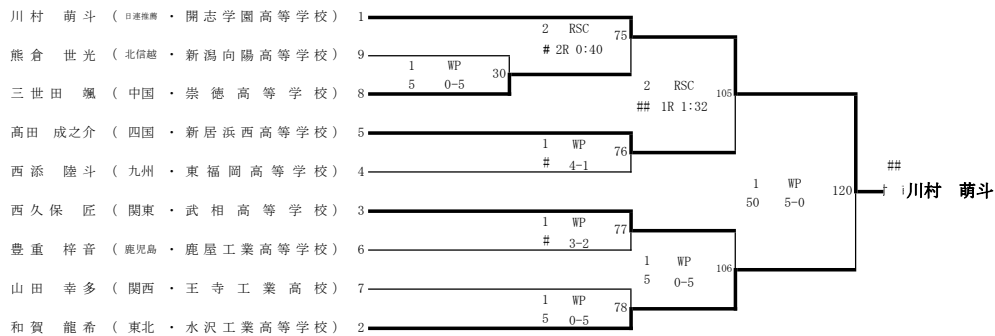

令和5年3月21日(火)・22日(水)・23日(木)・24日(金)
阿久根総合運動公園総合体育館

ピン級(10名)

ライトフライ級(13名)

フライ級(11名)

令和4年度 第34回全国高等学校ボクシング選抜大会

令和5年3月21日(火)・22日(水)・23日(木)・24日(金)
阿久根総合運動公園総合体育館

バンタム級(13名)

ライト級(13名)

ライトウェルター級(14名)

令和4年度 第34回全国高等学校ボクシング選抜大会

令和5年3月21日(火)・22日(水)・23日(木)・24日(金)
阿久根総合運動公園総合体育館

ウェルター級(9名)

ミドル級(9名)