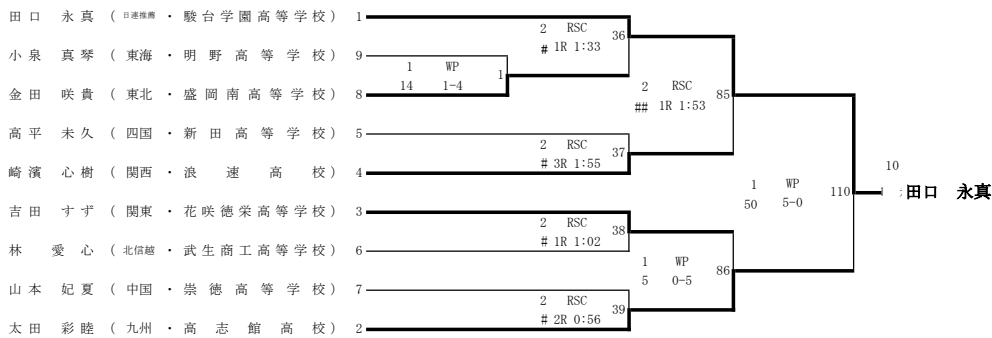

令和4年度 第34回全国高等学校ボクシング選抜大会

令和5年3月21日(火)・22日(水)・23日(木)・24日(金)
阿久根総合運動公園総合体育館

女子ピン級(8名)

女子ライトフライ級(9名)

女子フライ級(9名)

女子バンタム級(7名)

女子ライト級(9名)

令和4年度 第34回全国高等学校ボクシング選抜大会

令和5年3月21日(火)・22日(水)・23日(木)・24日(金)
阿久根総合運動公園総合体育館

ピン級(10名)

ライトフライ級(13名)

フライ級(11名)

令和4年度 第34回全国高等学校ボクシング選抜大会

令和5年3月21日(火)・22日(水)・23日(木)・24日(金)
阿久根総合運動公園総合体育館

バンタム級(13名)

ライト級(13名)