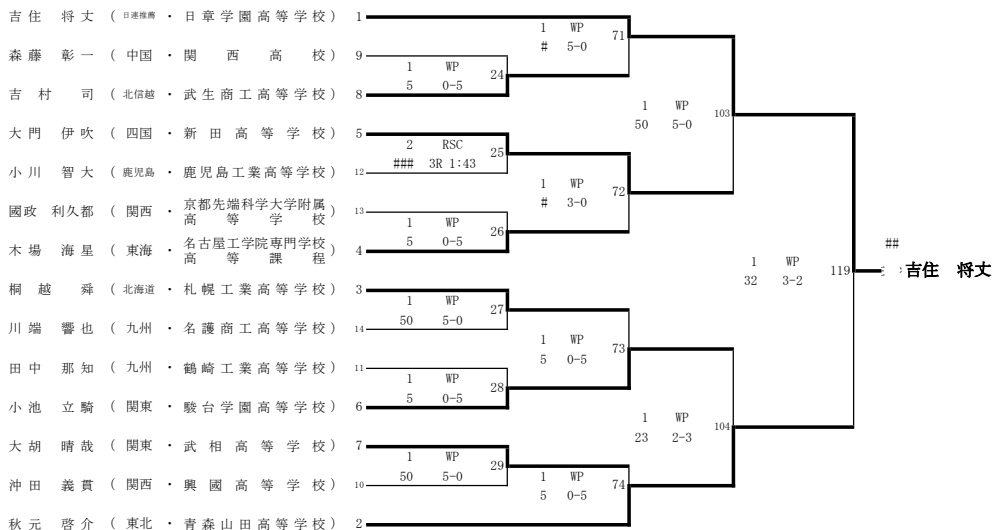

令和5年3月21日(火)・22日(水)・23日(木)・24日(金)
阿久根総合運動公園総合体育館

ピン級(10名)

ライトフライ級(13名)

フライ級(11名)

令和4年度 第34回全国高等学校ボクシング選抜大会

令和5年3月21日(火)・22日(水)・23日(木)・24日(金)
阿久根総合運動公園総合体育館

バンタム級(13名)

ライト級(13名)

ライトウェルター級(14名)

令和4年度 第34回全国高等学校ボクシング選抜大会

令和5年3月21日(火)・22日(水)・23日(木)・24日(金)
阿久根総合運動公園総合体育館

ウェルター級(9名)

ミドル級(9名)