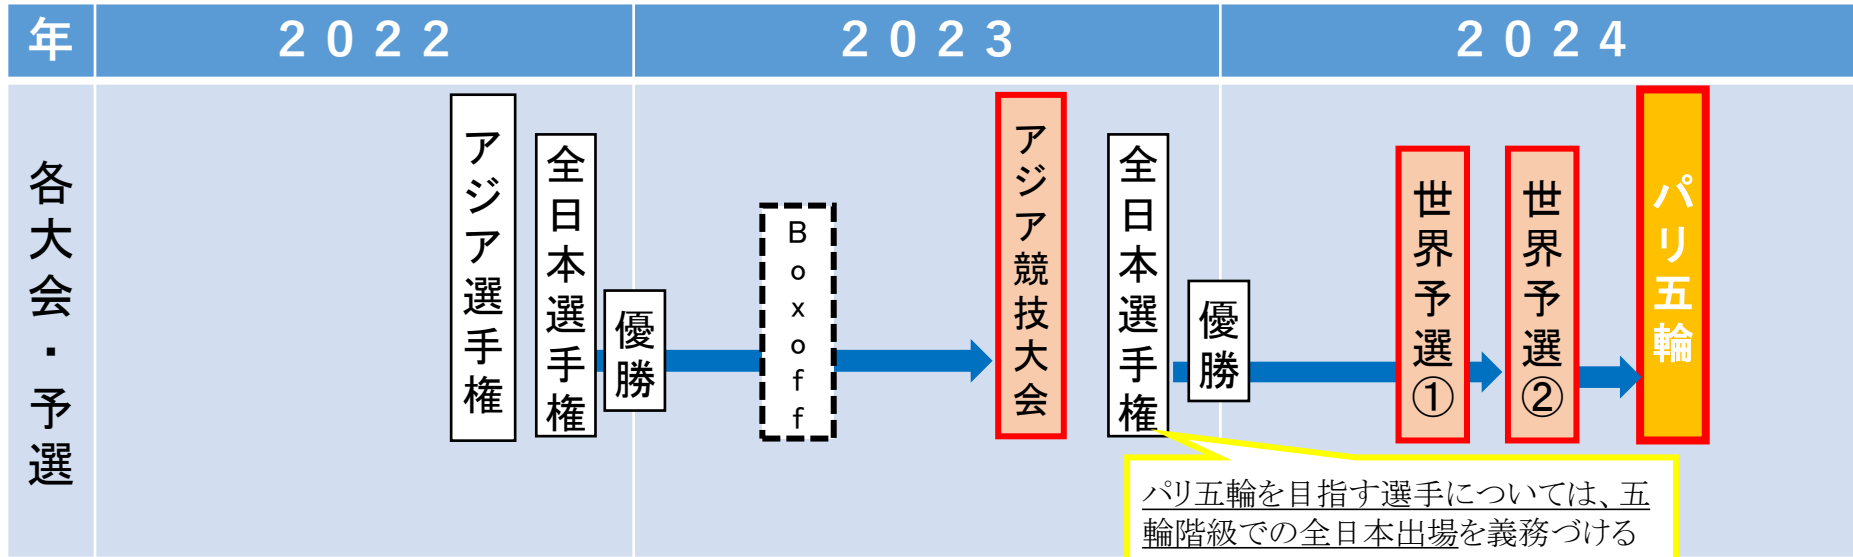

Road to Paris (BOXING)

パリ2024に係る大会

- ASBCアジア男女エリート選手権大会2022
開催期間：2022年10月30日～11月13日 開催場所：ヨルダン・アンマン
- 2022全日本ボクシング選手権大会
開催期間：2022年11月22日(火)～11月27日(日) 開催場所：東京都墨田区・墨田区総合体育館
- 第19回アジア競技大会(2022/杭州)日本代表候補選考会兼パリ2024オリンピック大陸予選日本代表候補選考会(Box Off)
開催期間：2023年2月 開催場所：神奈川県立スポーツセンター
- 第19回アジア競技大会(2022/杭州)(パリ2024オリンピックアジア大陸予選)
開催期間：2023年9月23日(土)～10月8日(日)
- 2023全日本ボクシング選手権大会(パリ2024世界予選トーナメント日本代表最終選考会)
※アジア大陸予選で出場枠を獲得した階級については、世界予選日本代表最終選考の対象外
開催期間：2023年11月 開催場所：東京都墨田区・墨田区総合体育館
- 第1回世界予選トーナメント
開催期間：2024年2月29日～3月12日 開催場所：イタリア ブスト・アルシーツィオ市
- 第2回世界予選トーナメント
開催期間：2024年5月23日～6月3日 開催場所：タイ バンコク市