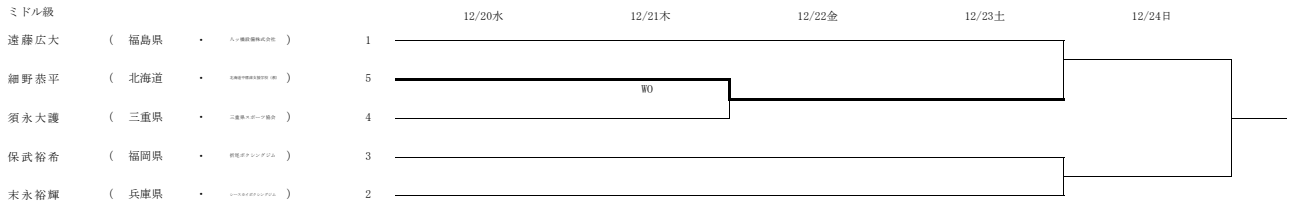

ライトミドル級

ミドル級

ライトヘビー級

クルーザー級