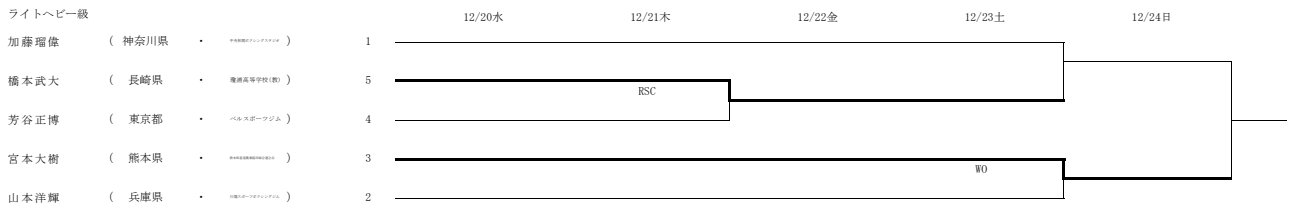

ライトミドル級

ミドル級

ライトヘビー級

クルーザー級