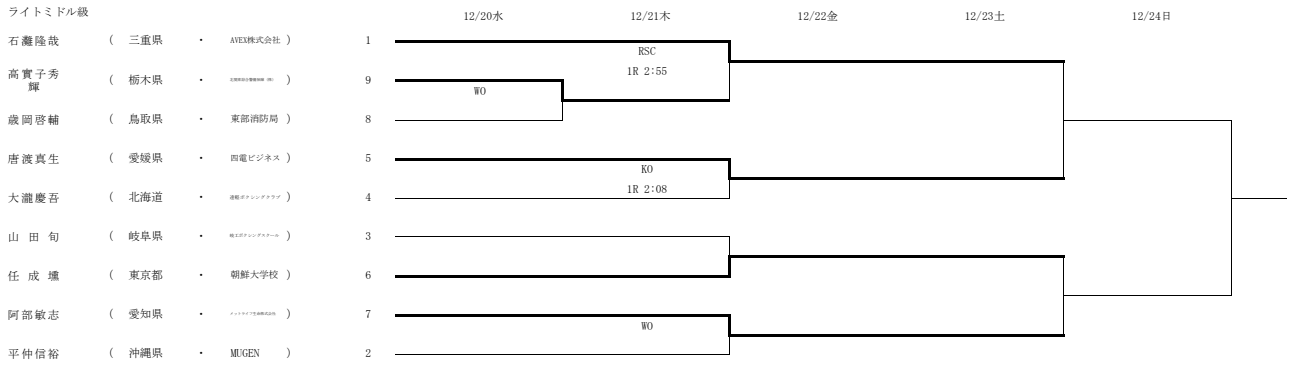

ライトミドル級

ミドル級

ライトヘビー級

クルーザー級