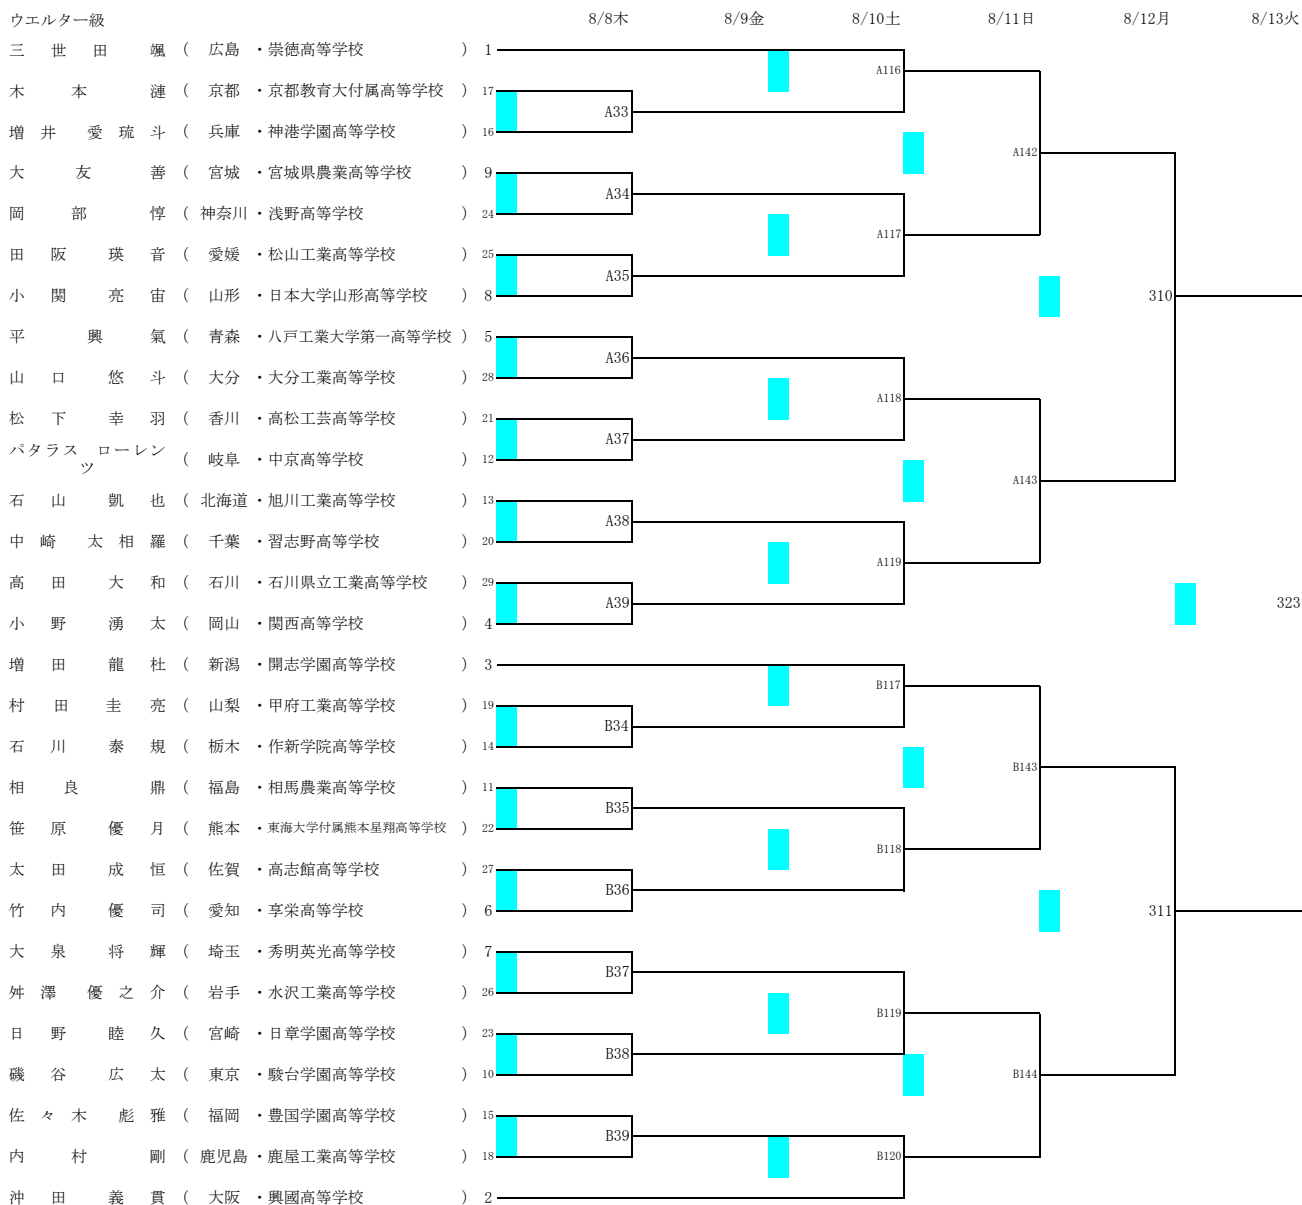

令和6年度全国高等学校総合体育大会 ボクシング競技大会

会場 SAGAアリーナ
令和6年8月8日(木)～8月13日(火)

令和6年度全国高等学校総合体育大会 ボクシング競技大会

会場 SAGAアリーナ
令和6年8月8日(木)～8月13日(火)

ライトフライ級

令和6年度全国高等学校総合体育大会 ボクシング競技大会

会場 SAGAアリーナ
令和6年8月8日(木)～8月13日(火)

令和6年度全国高等学校総合体育大会 ボクシング競技大会

会場 SAGAアリーナ
令和6年8月8日(木)～8月13日(火)

令和6年度全国高等学校総合体育大会 ボクシング競技大会

会場 SAGAアリーナ
令和6年8月8日(木)～8月13日(火)

ライトウェルター級

令和6年度全国高等学校総合体育大会 ボクシング競技大会

会場 SAGAアリーナ
令和6年8月8日(木)～8月13日(火)

令和6年度全国高等学校総合体育大会 ボクシング競技大会

会場 SAGAアリーナ
令和6年8月8日(木)～8月13日(火)