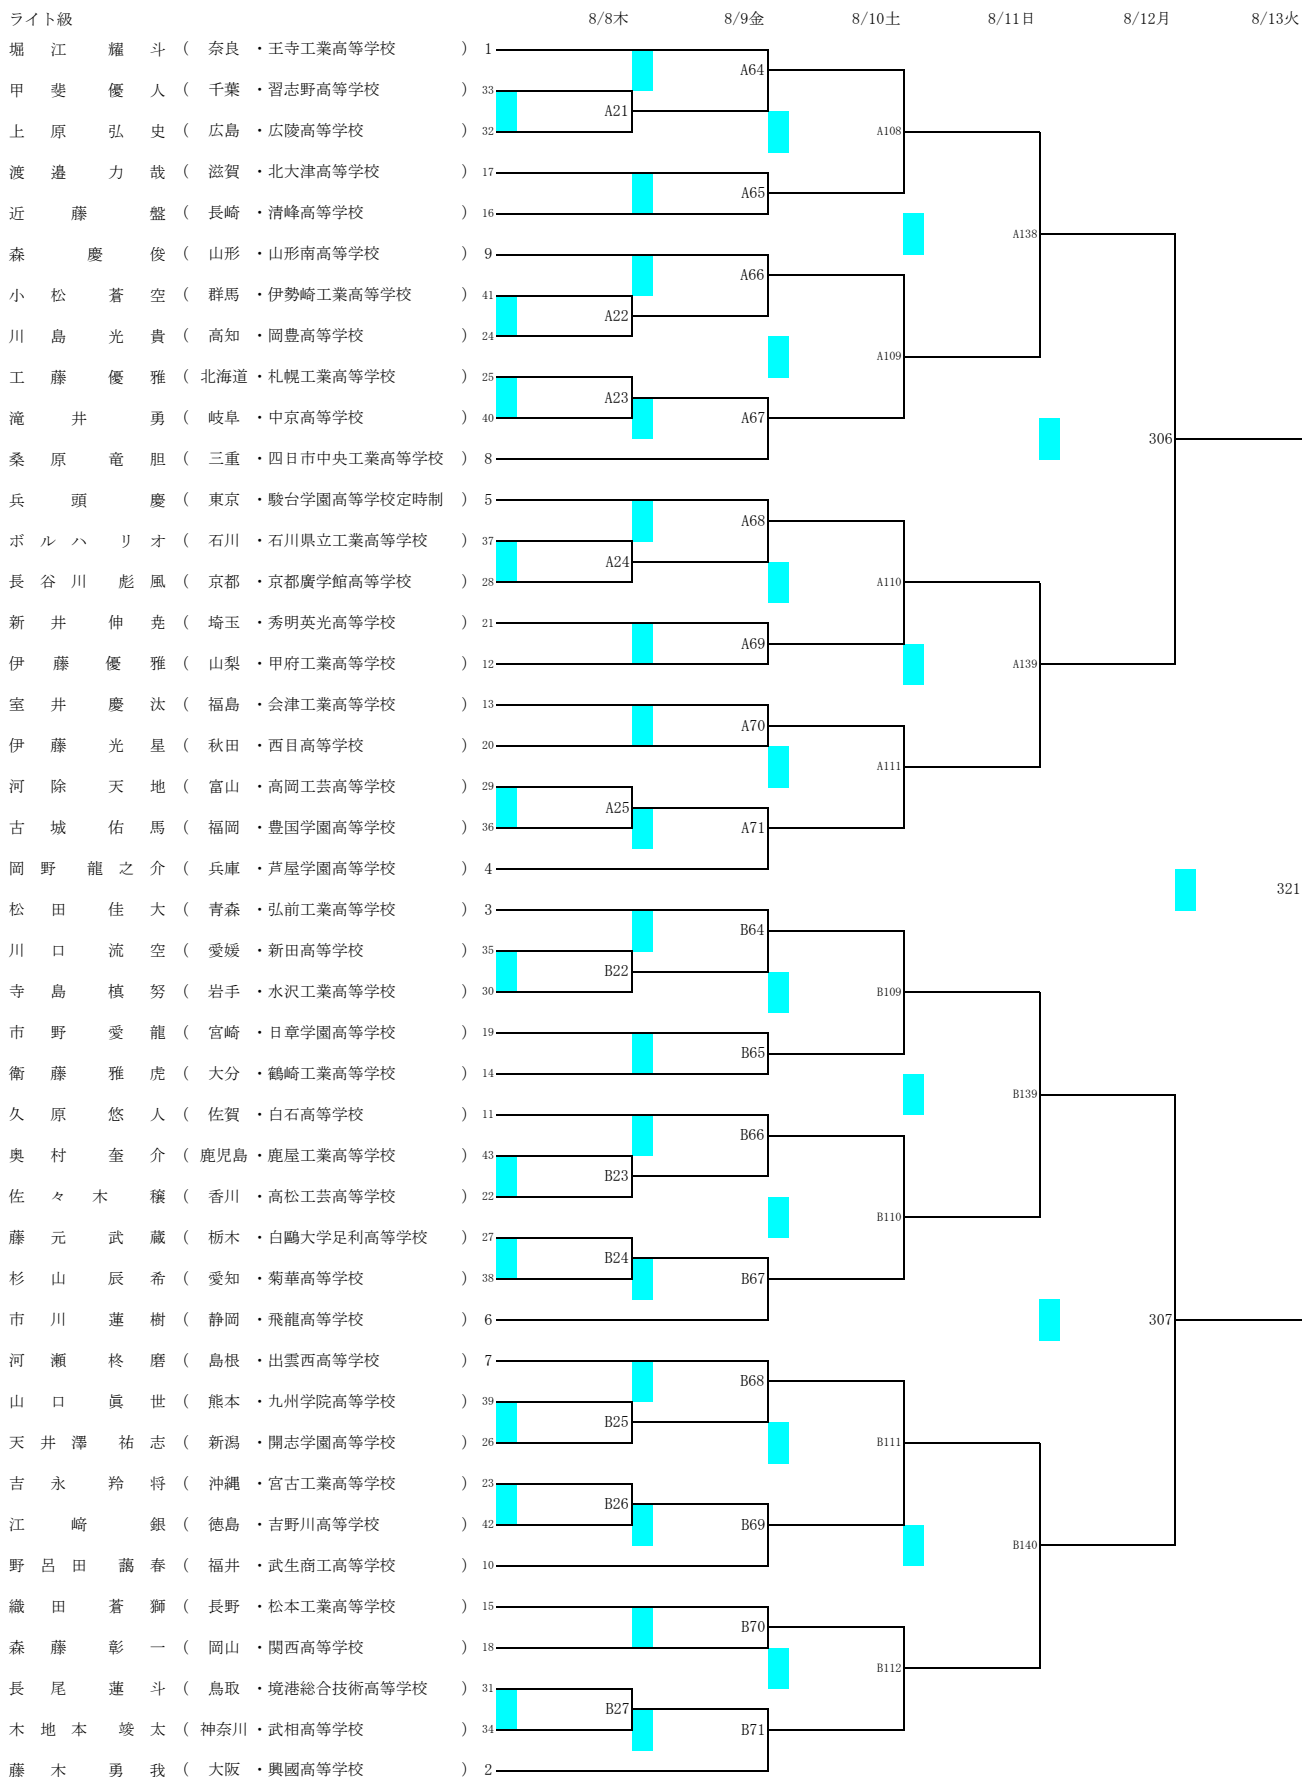

令和6年度全国高等学校総合体育大会 ボクシング競技大会

会場 SAGAアリーナ
令和6年8月8日(木)～8月13日(火)

令和6年度全国高等学校総合体育大会 ボクシング競技大会

会場 SAGAアリーナ
令和6年8月8日(木)～8月13日(火)

ライトフライ級

令和6年度全国高等学校総合体育大会 ボクシング競技大会

会場 SAGAアリーナ
令和6年8月8日(木)～8月13日(火)

令和6年度全国高等学校総合体育大会 ボクシング競技大会

会場 SAGAアリーナ
令和6年8月8日(木)～8月13日(火)

令和6年度全国高等学校総合体育大会 ボクシング競技大会

会場 SAGAアリーナ
令和6年8月8日(木)～8月13日(火)

ライトウェルター級

令和6年度全国高等学校総合体育大会 ボクシング競技大会

会場 SAGAアリーナ
令和6年8月8日(木)～8月13日(火)

令和6年度全国高等学校総合体育大会 ボクシング競技大会

会場 SAGAアリーナ
令和6年8月8日(木)～8月13日(火)