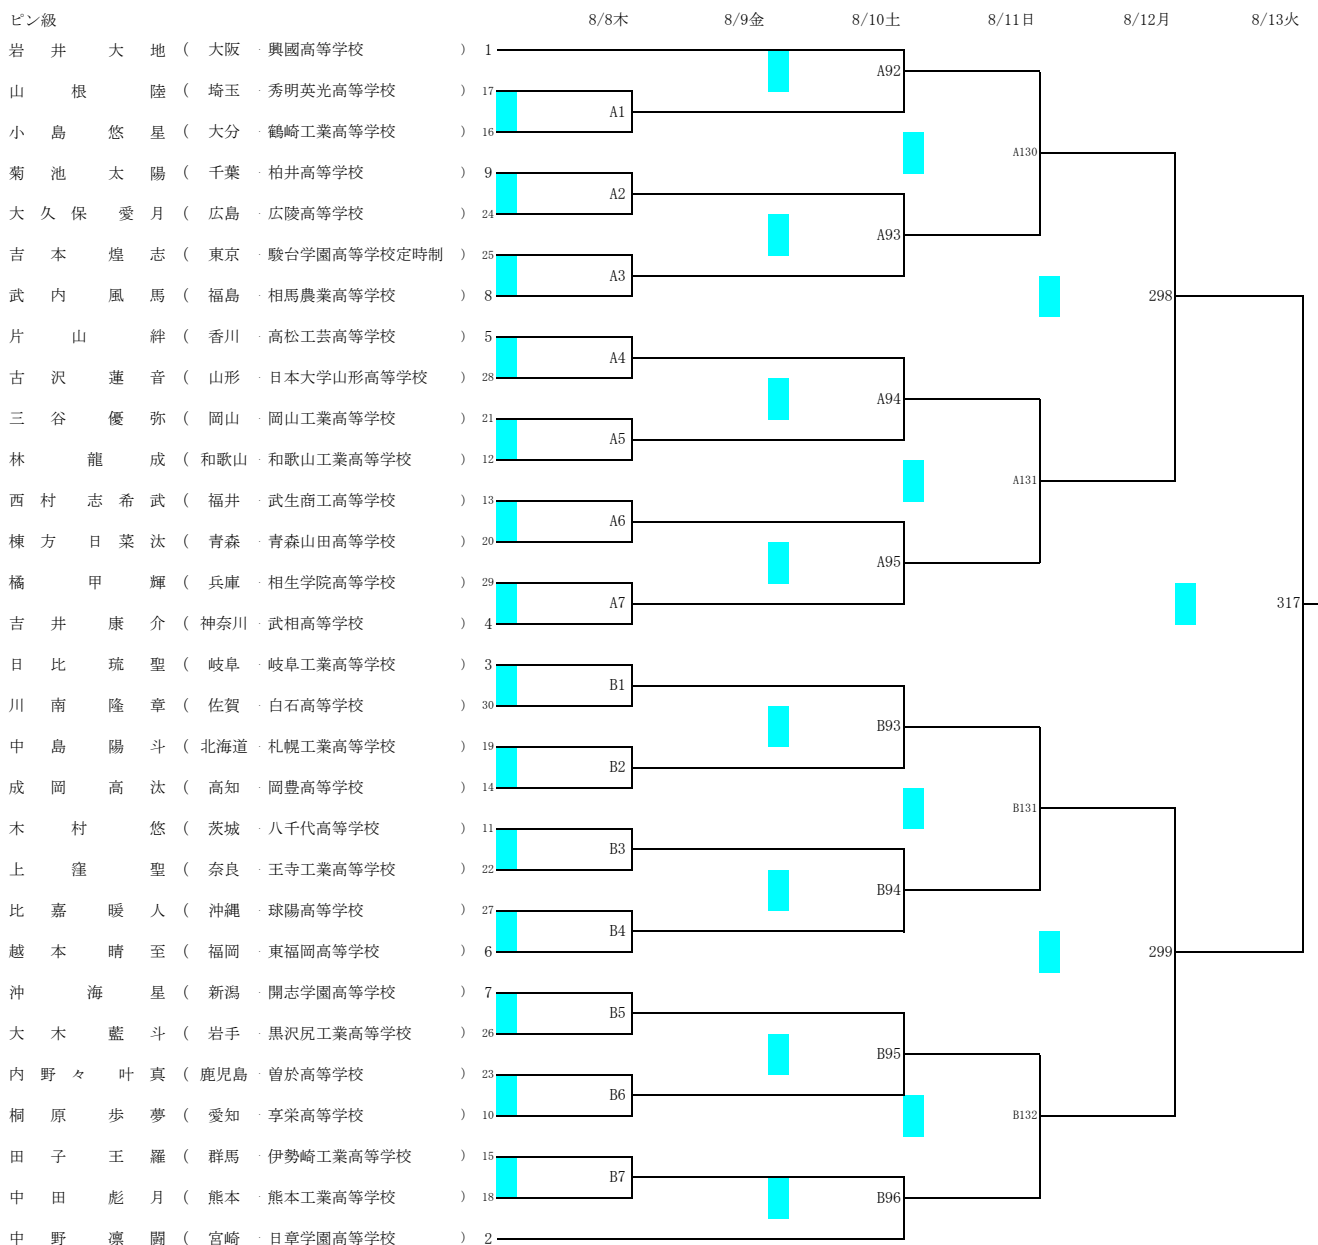

令和6年度全国高等学校総合体育大会 ボクシング競技大会

会場 SAGAアリーナ
令和6年8月8日(木)～8月13日(火)

令和6年度全国高等学校総合体育大会 ボクシング競技大会

会場 SAGAアリーナ
令和6年8月8日(木)～8月13日(火)

ライトフライ級

令和6年度全国高等学校総合体育大会 ボクシング競技大会

会場 SAGAアリーナ
令和6年8月8日(木)～8月13日(火)

令和6年度全国高等学校総合体育大会 ボクシング競技大会

会場 SAGAアリーナ
令和6年8月8日(木)～8月13日(火)

令和6年度全国高等学校総合体育大会 ボクシング競技大会

会場 SAGAアリーナ
令和6年8月8日(木)～8月13日(火)

ライトウェルター級

令和6年度全国高等学校総合体育大会 ボクシング競技大会

会場 SAGAアリーナ
令和6年8月8日(木)～8月13日(火)

令和6年度全国高等学校総合体育大会 ボクシング競技大会

会場 SAGAアリーナ
令和6年8月8日(木)～8月13日(火)