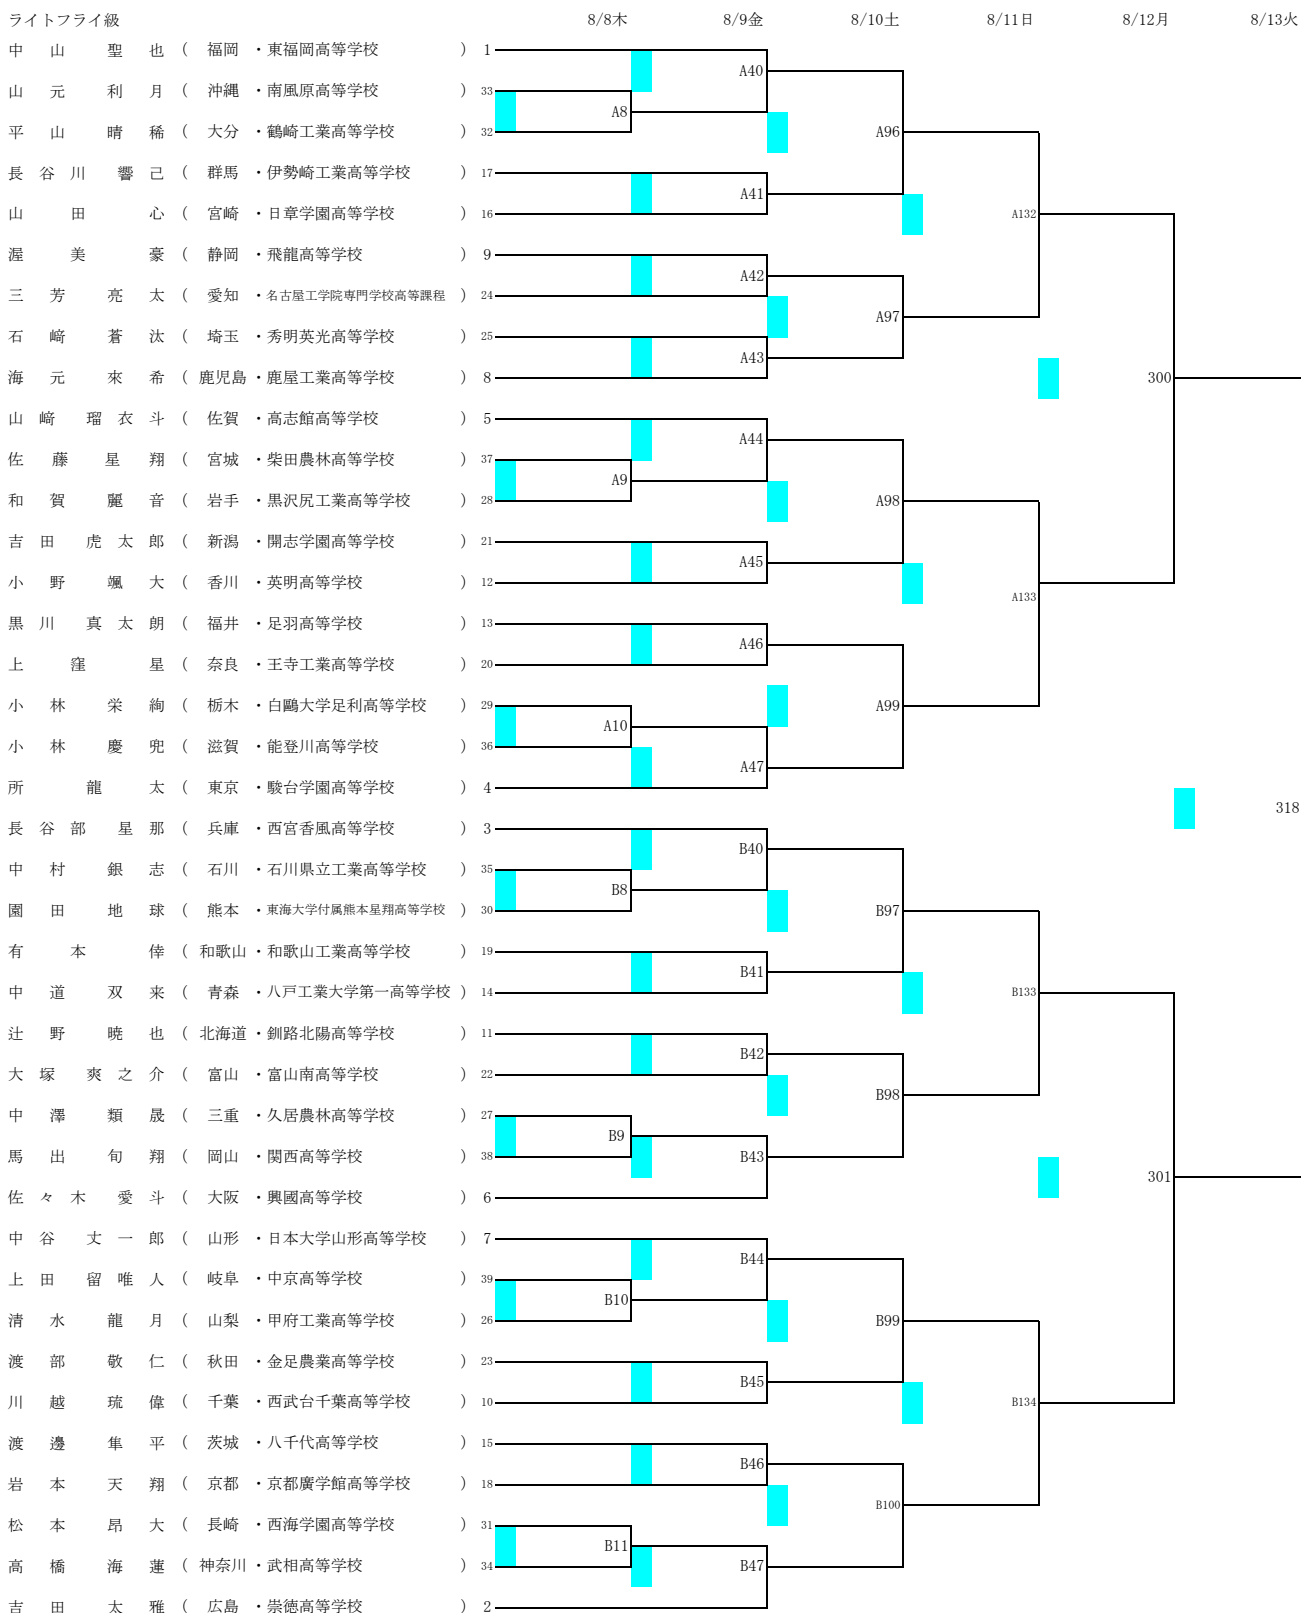

令和6年度全国高等学校総合体育大会 ボクシング競技大会

会場 SAGAアリーナ
令和6年8月8日(木)～8月13日(火)

令和6年度全国高等学校総合体育大会 ボクシング競技大会

会場 SAGAアリーナ
令和6年8月8日(木)～8月13日(火)

ライトフライ級

令和6年度全国高等学校総合体育大会 ボクシング競技大会

会場 SAGAアリーナ
令和6年8月8日(木)～8月13日(火)

令和6年度全国高等学校総合体育大会 ボクシング競技大会

会場 SAGAアリーナ
令和6年8月8日(木)～8月13日(火)

令和6年度全国高等学校総合体育大会 ボクシング競技大会

会場 SAGAアリーナ
令和6年8月8日(木)～8月13日(火)

ライトウェルター級

令和6年度全国高等学校総合体育大会 ボクシング競技大会

会場 SAGAアリーナ
令和6年8月8日(木)～8月13日(火)

令和6年度全国高等学校総合体育大会 ボクシング競技大会

会場 SAGAアリーナ
令和6年8月8日(木)～8月13日(火)