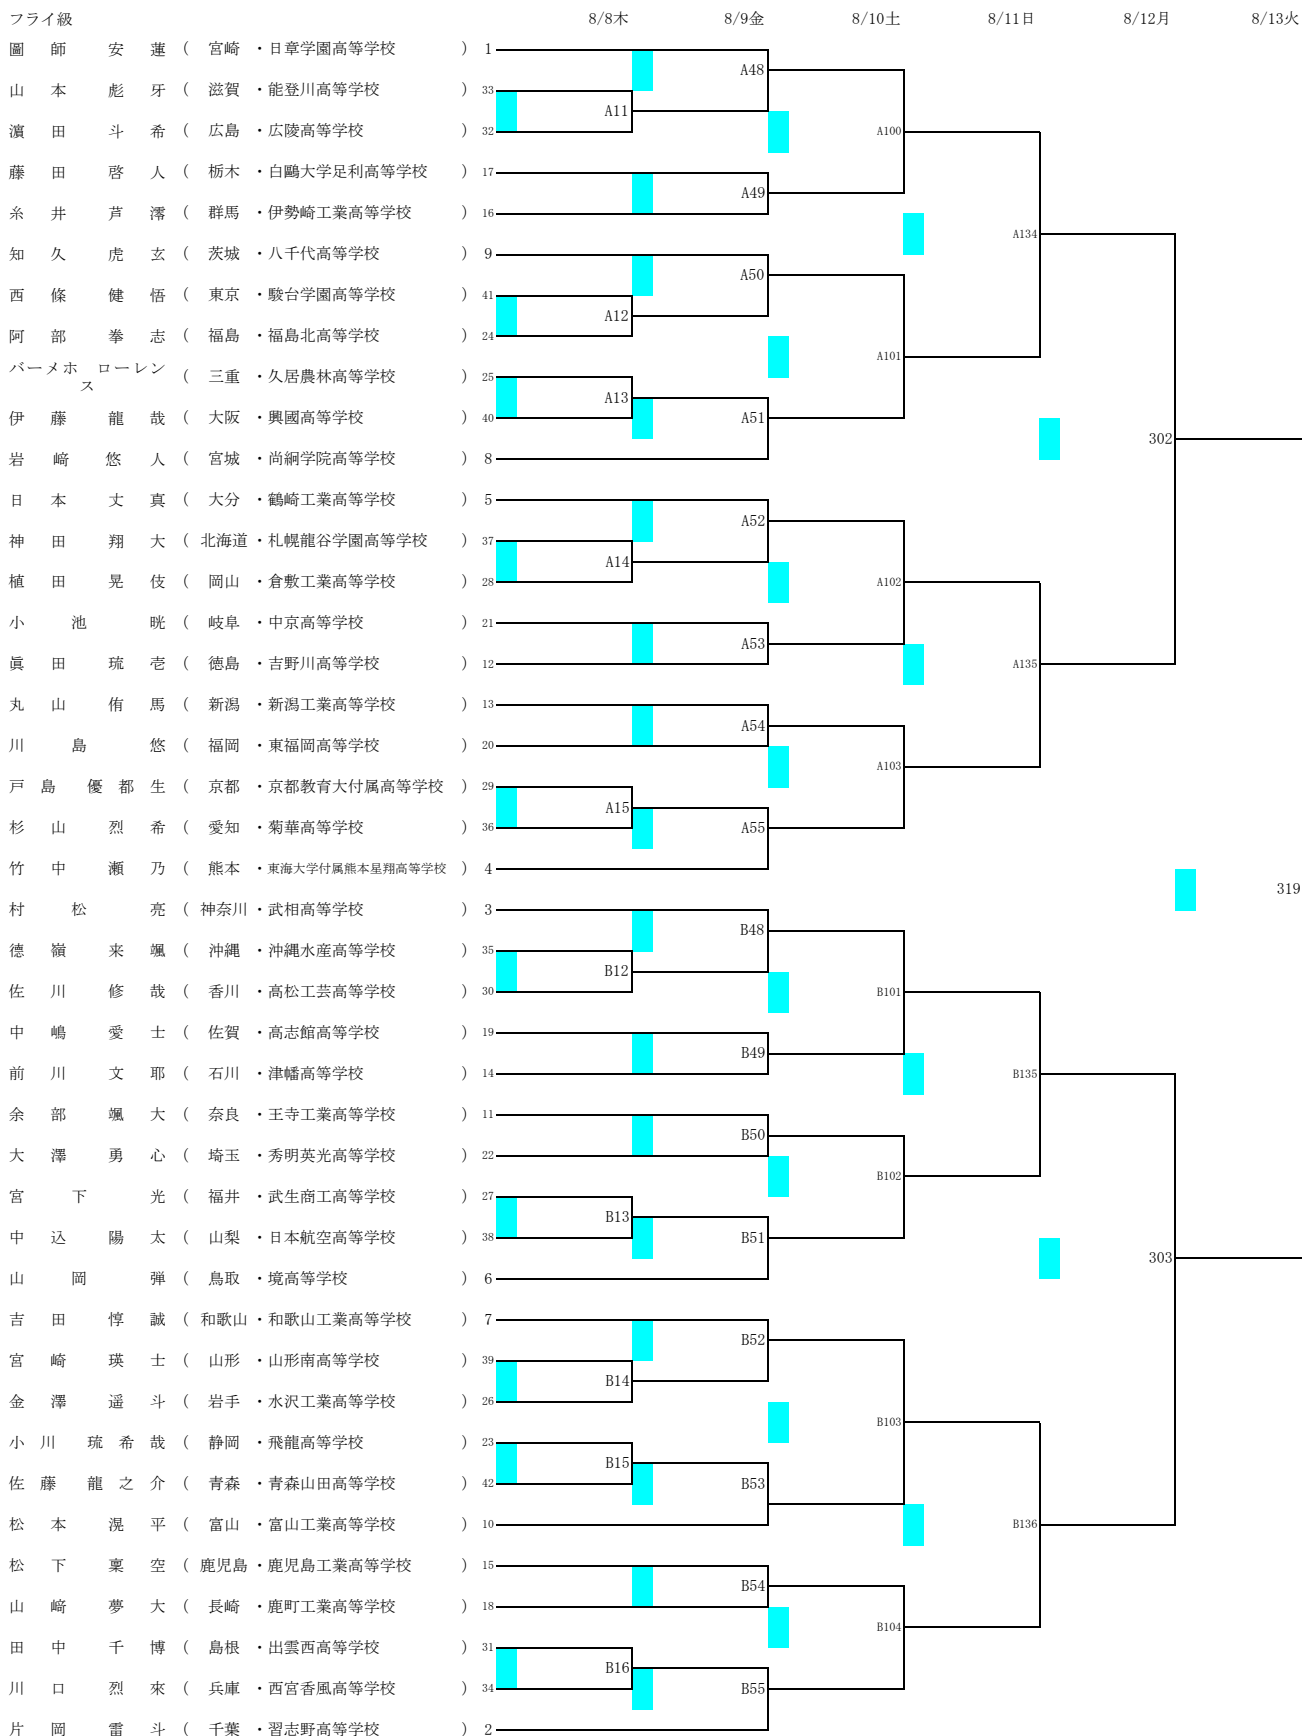

令和6年度全国高等学校総合体育大会 ボクシング競技大会

会場 SAGAアリーナ
令和6年8月8日(木)～8月13日(火)

令和6年度全国高等学校総合体育大会 ボクシング競技大会

会場 SAGAアリーナ
令和6年8月8日(木)～8月13日(火)

ライトフライ級

令和6年度全国高等学校総合体育大会 ボクシング競技大会

会場 SAGAアリーナ
令和6年8月8日(木)～8月13日(火)

令和6年度全国高等学校総合体育大会 ボクシング競技大会

会場 SAGAアリーナ
令和6年8月8日(木)～8月13日(火)

令和6年度全国高等学校総合体育大会 ボクシング競技大会

会場 SAGAアリーナ
令和6年8月8日(木)～8月13日(火)

ライトウェルター級

令和6年度全国高等学校総合体育大会 ボクシング競技大会

会場 SAGAアリーナ
令和6年8月8日(木)～8月13日(火)

令和6年度全国高等学校総合体育大会 ボクシング競技大会

会場 SAGAアリーナ
令和6年8月8日(木)～8月13日(火)