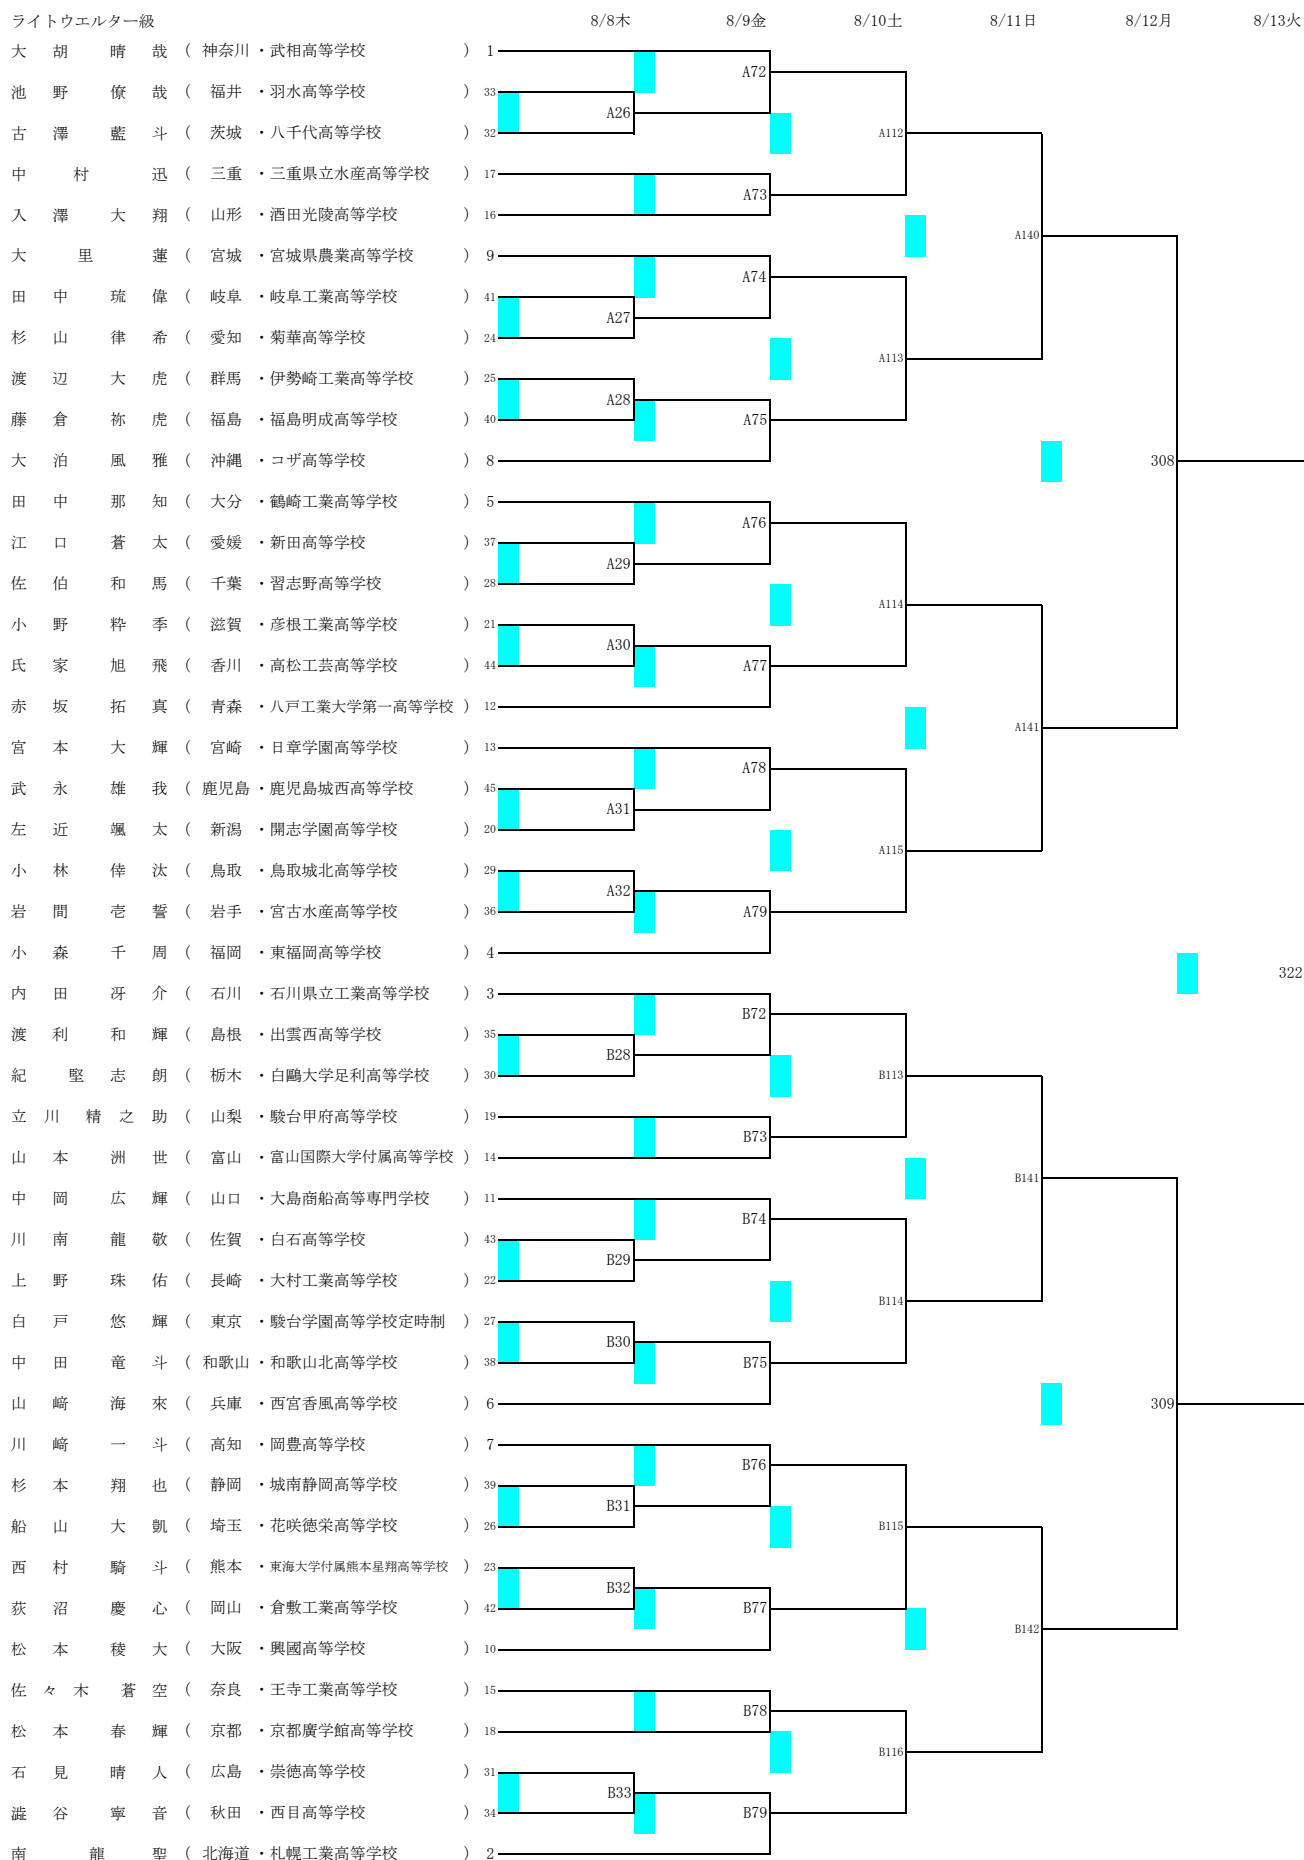

令和6年度全国高等学校総合体育大会 ボクシング競技大会

会場 SAGAアリーナ
令和6年8月8日(木)～8月13日(火)

令和6年度全国高等学校総合体育大会 ボクシング競技大会

会場 SAGAアリーナ
令和6年8月8日(木)～8月13日(火)

ライトフライ級

令和6年度全国高等学校総合体育大会 ボクシング競技大会

会場 SAGAアリーナ
令和6年8月8日(木)～8月13日(火)

令和6年度全国高等学校総合体育大会 ボクシング競技大会

会場 SAGAアリーナ
令和6年8月8日(木)～8月13日(火)

令和6年度全国高等学校総合体育大会 ボクシング競技大会

会場 SAGAアリーナ
令和6年8月8日(木)～8月13日(火)

ライトウェルター級

令和6年度全国高等学校総合体育大会 ボクシング競技大会

会場 SAGAアリーナ
令和6年8月8日(木)～8月13日(火)

令和6年度全国高等学校総合体育大会 ボクシング競技大会

会場 SAGAアリーナ
令和6年8月8日(木)～8月13日(火)