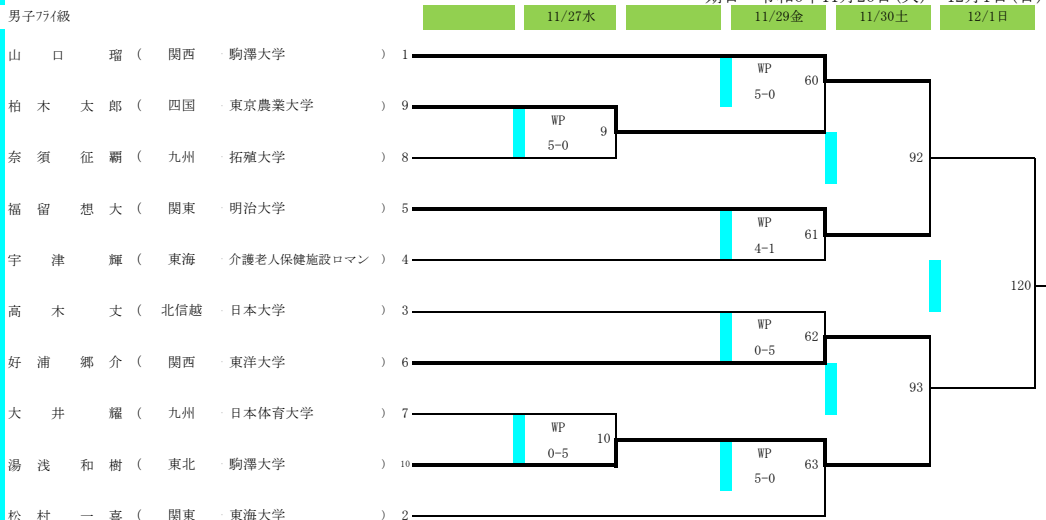

2024全日本ボクシング選手権大会

会場 墨田区総合体育館  
 期日 令和6年11月26日(火)～12月1日(日)

女子ミニム級

女子ライトフライ級

女子フライ級

女子バンナム級

2024全日本ボクシング選手権大会

会場 墨田区総合体育館  
 期日 令和6年11月26日(火)～12月1日(日)

女子フェザー級

女子ライト級

女子ライトウェルター級

女子ミドル級

男子ミニム級

2024全日本ボクシング選手権大会

会場 墨田区総合体育館  
期日 令和6年11月26日(火)~12月1日(日)

男子77kg級