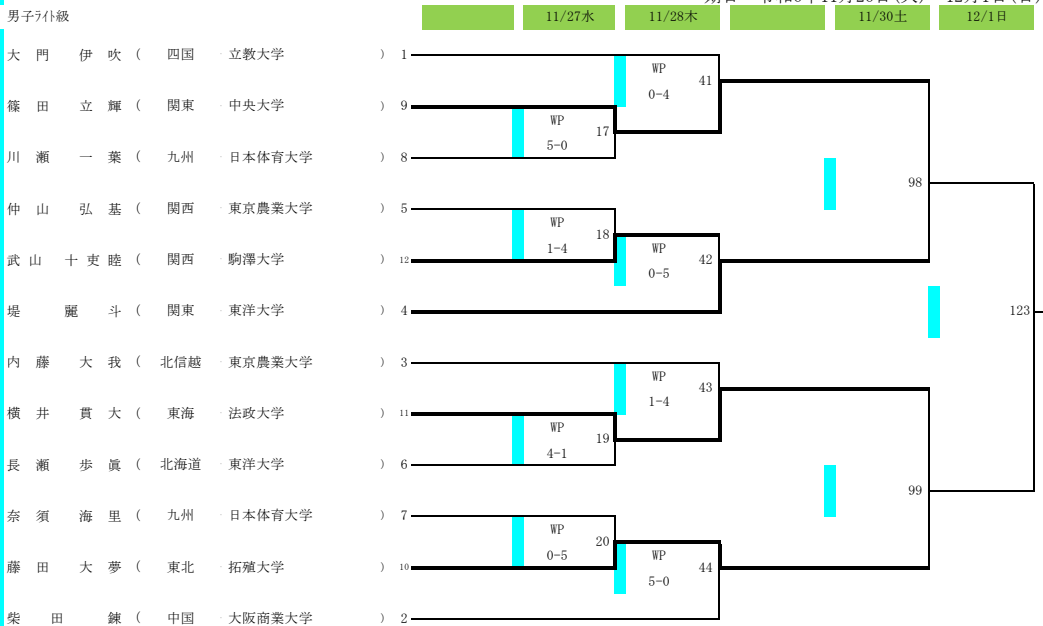

女子フェザー級

女子ライト級

女子ライトウェルター級

女子ミドル級

男子ミニム級

2024全日本ボクシング選手権大会

会場 墨田区総合体育館  
期日 令和6年11月26日(火)~12月1日(日)

男子77kg級

男子バンタム級

男子75kg+級

2024全日本ボクシング選手権大会

会場 墨田区総合体育館  
 期日 令和6年11月26日(火)~12月1日(日)

男子ライト級

男子ライトウェルター級

男子ウェルター級

2024全日本ボクシング選手権大会

会場 墨田区総合体育館  
期日 令和6年11月26日(火)～12月1日(日)

男子ライトバンタム級

男子バンタム級

男子ライトヘビー級

男子クルーザー級

男子ヘビー級