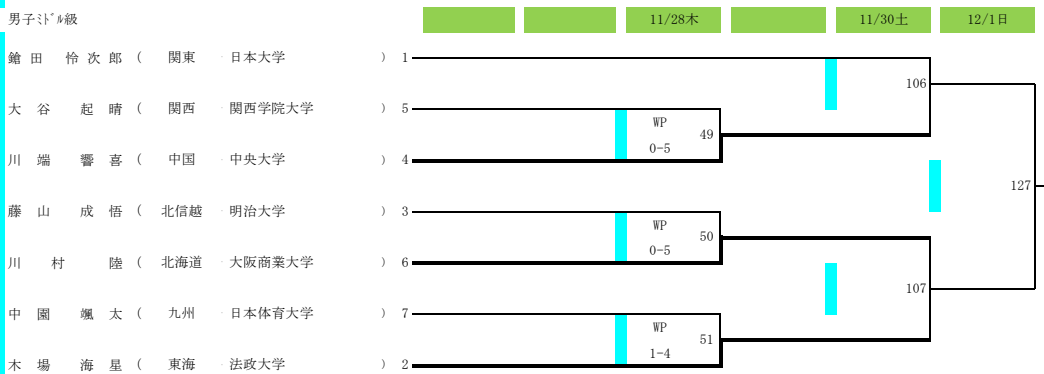

2024全日本ボクシング選手権大会

会場 墨田区総合体育館
期日 令和6年11月26日(火)～12月1日(日)

男子ライトバンタム級

男子バンタム級

男子ライトヘビー級

男子クルーザー級

男子ヘビー級