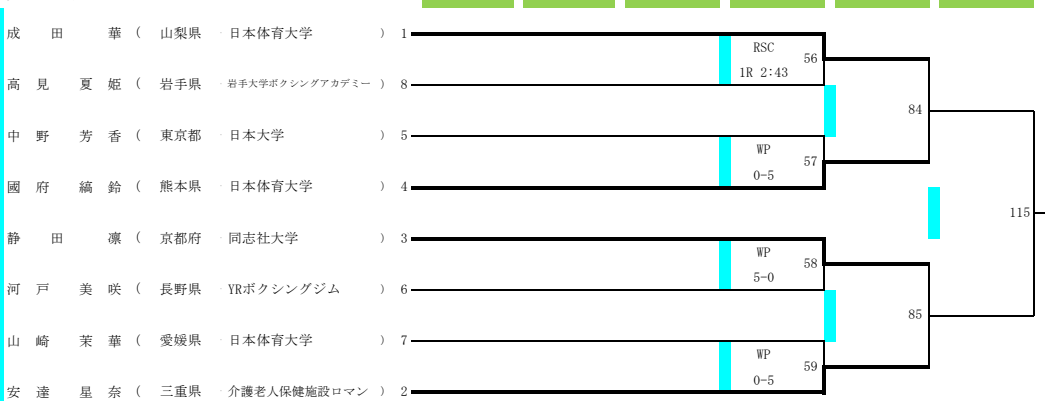

2024全日本ボクシング選手権大会

会場 墨田区総合体育館  
 期日 令和6年11月26日(火)～12月1日(日)

女子ミニム級

女子ライトフライ級

女子フライ級

女子バンナム級

2024全日本ボクシング選手権大会

会場 墨田区総合体育館  
 期日 令和6年11月26日(火)～12月1日(日)

女子フェザー級

女子ライト級

女子ライトウェルター級

女子ミドル級

男子ミニム級

2024全日本ボクシング選手権大会

会場 墨田区総合体育館  
期日 令和6年11月26日(火)~12月1日(日)

男子77kg級