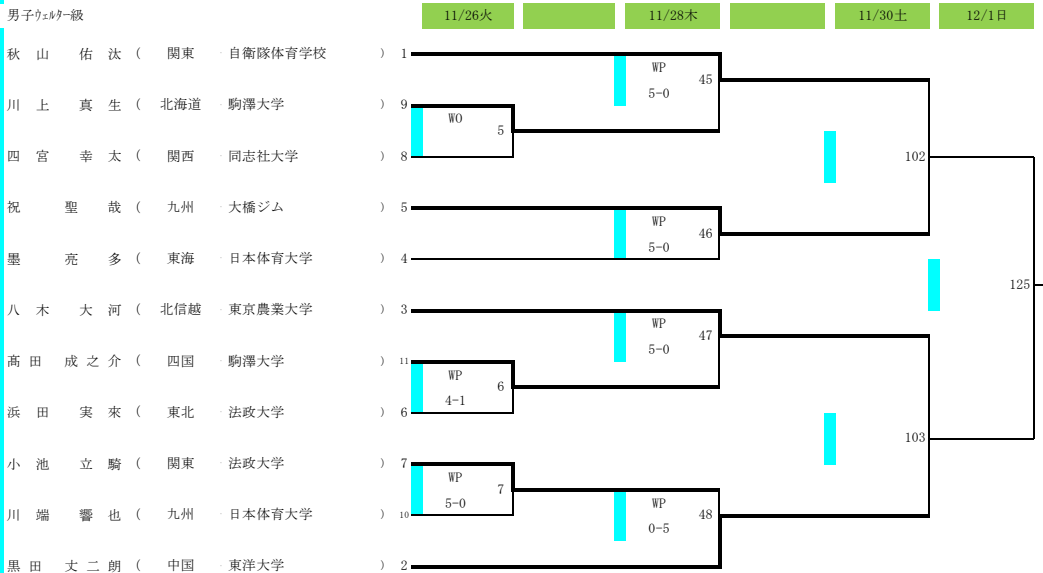

女子フェザー級

女子ライト級

女子ライトウェルター級

女子ミドル級

男子ミニム級

2024全日本ボクシング選手権大会

会場 墨田区総合体育館  
期日 令和6年11月26日(火)~12月1日(日)

男子77kg級

男子バンタム級

男子75kg+級

2024全日本ボクシング選手権大会

会場 墨田区総合体育館  
 期日 令和6年11月26日(火)~12月1日(日)

男子ライト級

男子ライトウェルター級

男子ウェルター級

2024全日本ボクシング選手権大会

会場 墨田区総合体育館  
期日 令和6年11月26日(火)～12月1日(日)

男子ライトバンタム級

男子バンタム級

男子ライトヘビー級

男子クルーザー級

男子ヘビー級