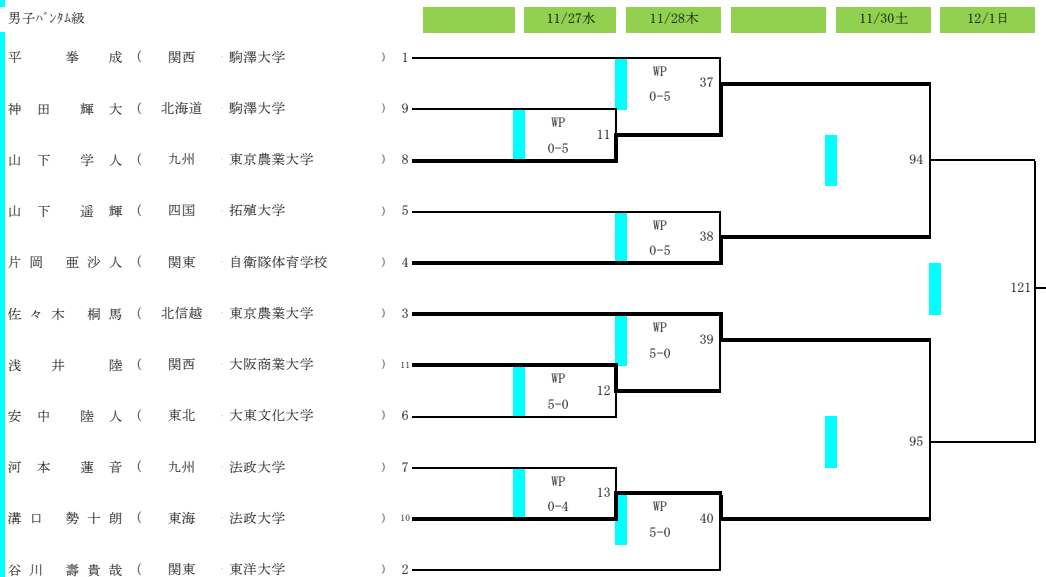

2024全日本ボクシング選手権大会

会場 墨田区総合体育館  
 期日 令和6年11月26日(火)～12月1日(日)

女子ミニム級

女子ライトフライ級

女子フライ級

女子バンナム級

2024全日本ボクシング選手権大会

会場 墨田区総合体育館  
 期日 令和6年11月26日(火)～12月1日(日)

女子フェザー級

女子ライト級

女子ライトウェルター級

女子ミドル級

男子ミニム級

2024全日本ボクシング選手権大会

会場 墨田区総合体育館  
期日 令和6年11月26日(火)~12月1日(日)

男子77kg級

男子バンタム級

男子75kg+級

2024全日本ボクシング選手権大会

会場 墨田区総合体育館  
 期日 令和6年11月26日(火)~12月1日(日)

男子ライト級

男子ライトウェルター級

男子ウェルター級

2024全日本ボクシング選手権大会