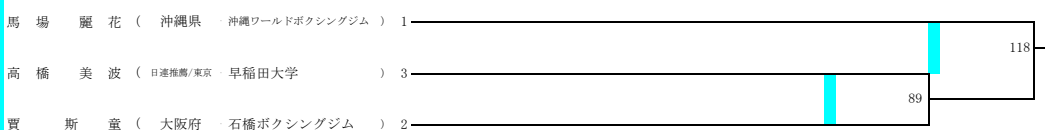

2024全日本ボクシング選手権大会

会場 墨田区総合体育館  
 期日 令和6年11月26日(火)～12月1日(日)

女子ミニム級

女子ライトフライ級

女子フライ級

女子バンナム級

2024全日本ボクシング選手権大会

会場 墨田区総合体育館  
 期日 令和6年11月26日(火)～12月1日(日)

女子フェザー級

女子ライト級

女子ライトウェルター級

女子ミドル級

男子ミニム級

2024全日本ボクシング選手権大会

会場 墨田区総合体育館  
期日 令和6年11月26日(火)~12月1日(日)

男子77kg級