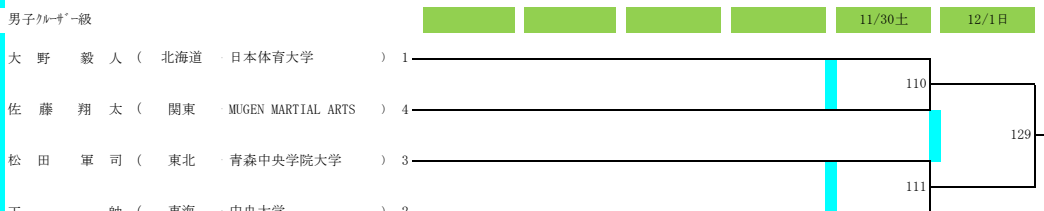

会場 墨田区総合体育館  
期日 令和6年11月26日(火)～12月1日(日)

男子ライトバンタム級

男子バンタム級

男子ライトヘビー級

男子クルーザー級

男子ヘビー級