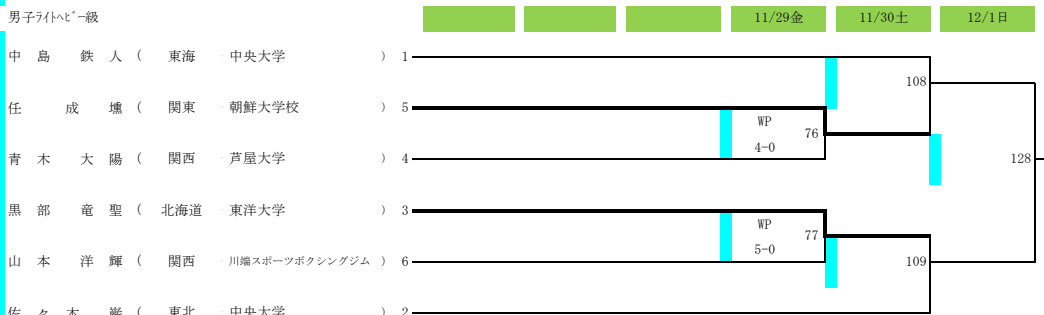

会場 墨田区総合体育館  
期日 令和6年11月26日(火)～12月1日(日)

男子ライトバンタム級

男子バンタム級

男子ライトヘビー級

男子クルーザー級

男子ヘビー級