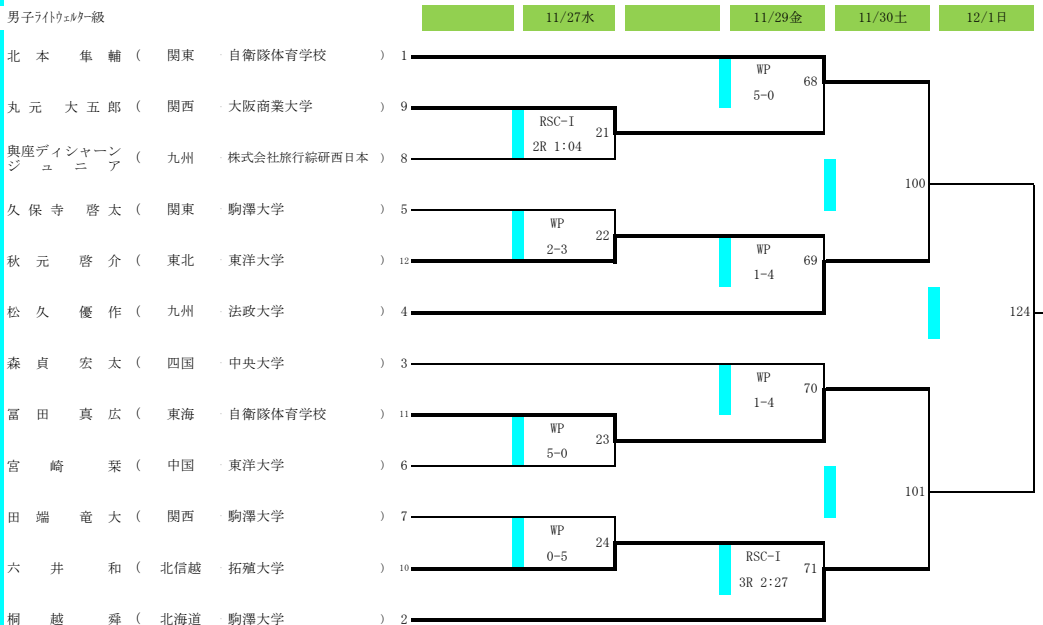

女子フェザー級

女子ライト級

女子ライトウェルター級

女子ミドル級

男子ミニム級

2024全日本ボクシング選手権大会

会場 墨田区総合体育館  
期日 令和6年11月26日(火)~12月1日(日)

男子77kg級

男子バンタム級

男子75kg+級

2024全日本ボクシング選手権大会

会場 墨田区総合体育館  
 期日 令和6年11月26日(火)~12月1日(日)

男子ライト級

男子ライトウェルター級

男子ウェルター級

2024全日本ボクシング選手権大会

会場 墨田区総合体育館  
期日 令和6年11月26日(火)～12月1日(日)

男子ライトバンタム級

男子バンタム級

男子ライトヘビー級

男子クルーザー級

男子ヘビー級