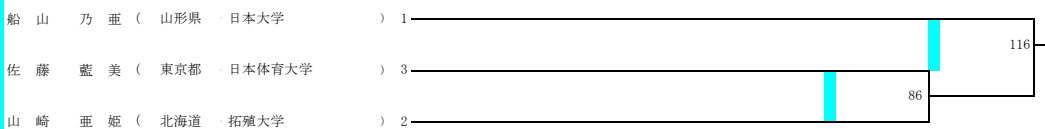

2024全日本ボクシング選手権大会

会場 墨田区総合体育館  
 期日 令和6年11月26日(火)～12月1日(日)

女子ミニム級

女子ライトフライ級

女子フライ級

女子バンナム級

2024全日本ボクシング選手権大会

会場 墨田区総合体育館  
 期日 令和6年11月26日(火)～12月1日(日)

女子フェザー級

女子ライト級

女子ライトウェルター級

女子ミドル級

男子ミニム級

2024全日本ボクシング選手権大会

会場 墨田区総合体育館  
期日 令和6年11月26日(火)~12月1日(日)

男子77kg級