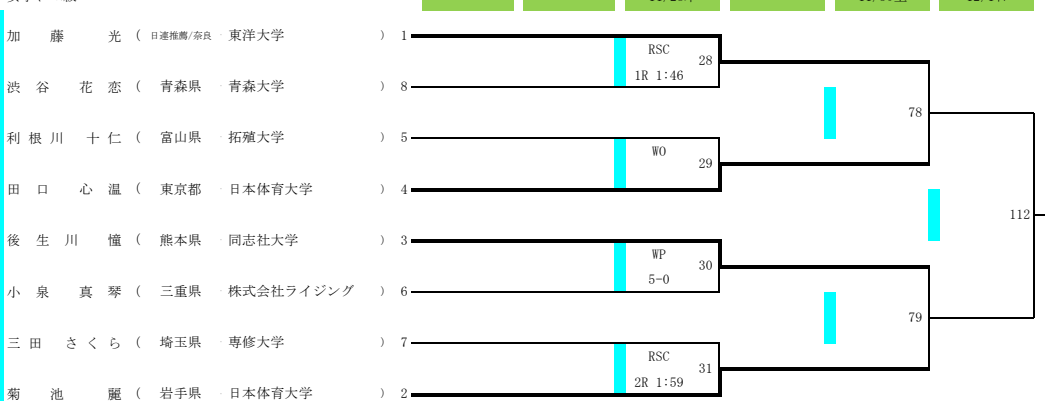

2024全日本ボクシング選手権大会

会場 墨田区総合体育館  
 期日 令和6年11月26日(火)～12月1日(日)

女子ミニム級

女子ライトフライ級

女子フライ級

女子バンナム級

2024全日本ボクシング選手権大会

会場 墨田区総合体育館  
 期日 令和6年11月26日(火)～12月1日(日)

女子フェザー級

女子ライト級

女子ライトウェルター級

女子ミドル級

男子ミニム級

2024全日本ボクシング選手権大会

会場 墨田区総合体育館  
期日 令和6年11月26日(火)~12月1日(日)

男子77kg級