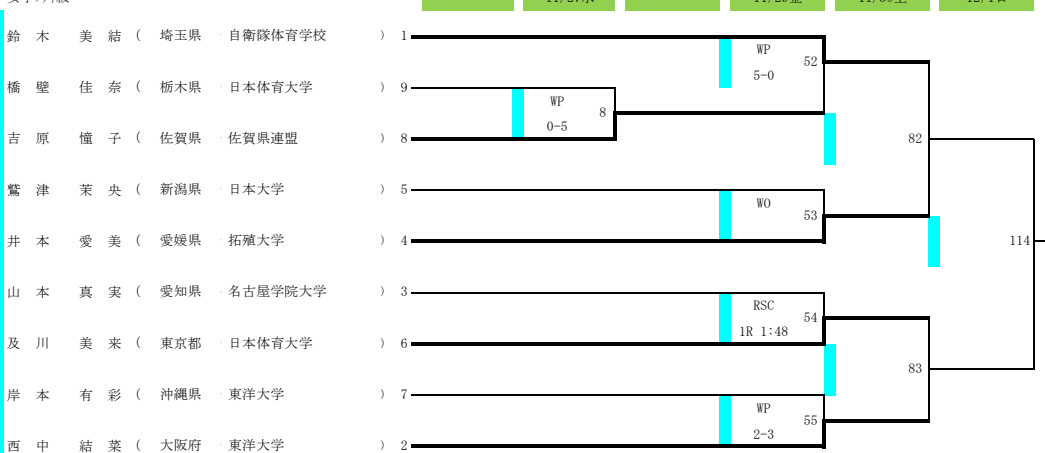

2024全日本ボクシング選手権大会

会場 墨田区総合体育館  
 期日 令和6年11月26日(火)～12月1日(日)

女子ミニム級

女子ライトフライ級

女子フライ級

女子バンナム級

2024全日本ボクシング選手権大会

会場 墨田区総合体育館  
 期日 令和6年11月26日(火)～12月1日(日)

女子フェザー級

女子ライト級

女子ライトウェルター級

女子ミドル級

男子ミニム級

2024全日本ボクシング選手権大会

会場 墨田区総合体育館  
期日 令和6年11月26日(火)~12月1日(日)

男子77kg級