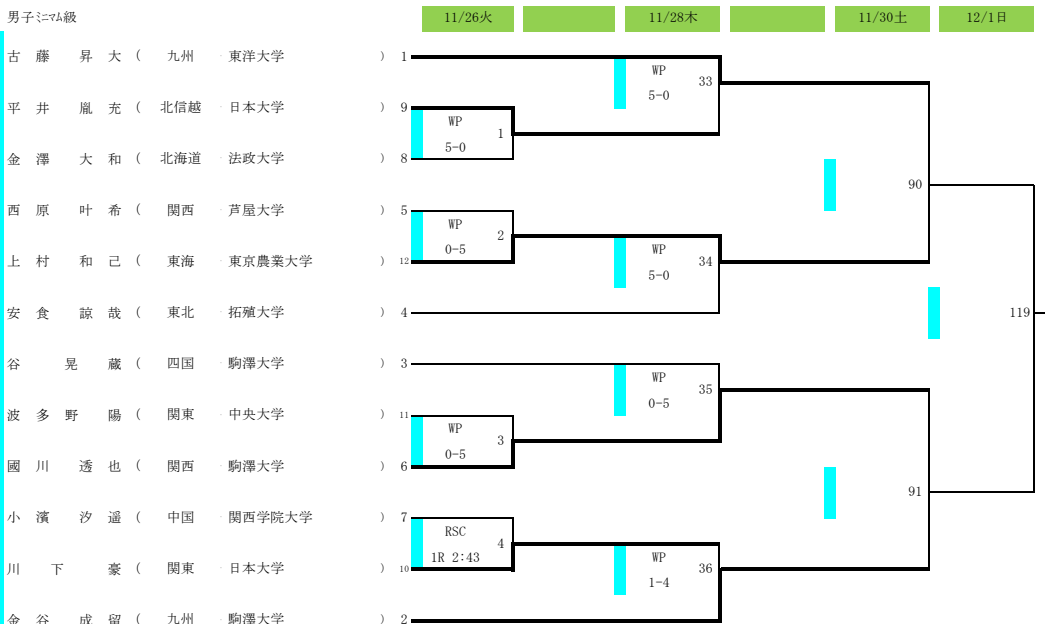

2024全日本ボクシング選手権大会

会場 墨田区総合体育館  
 期日 令和6年11月26日(火)～12月1日(日)

女子ミニム級

女子ライトフライ級

女子フライ級

女子バンナム級

2024全日本ボクシング選手権大会

会場 墨田区総合体育館  
 期日 令和6年11月26日(火)～12月1日(日)

女子フェザー級

女子ライト級

女子ライトウェルター級

女子ミドル級

男子ミニム級

2024全日本ボクシング選手権大会

会場 墨田区総合体育館  
期日 令和6年11月26日(火)~12月1日(日)

男子77kg級

男子バンタム級

男子75kg+級

2024全日本ボクシング選手権大会

会場 墨田区総合体育館  
 期日 令和6年11月26日(火)~12月1日(日)

男子ライト級

男子ライトウェルター級

男子ウェルター級

2024全日本ボクシング選手権大会