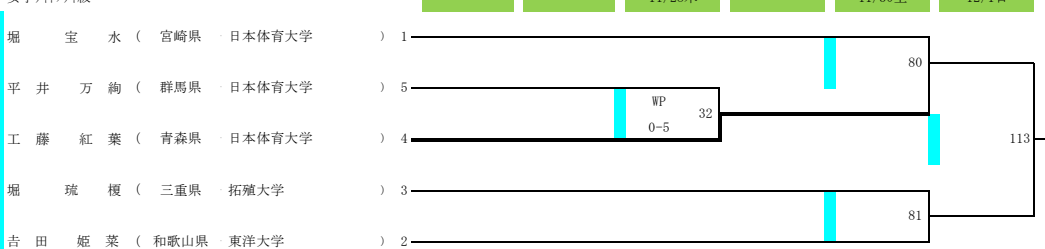

2024全日本ボクシング選手権大会

会場 墨田区総合体育館  
 期日 令和6年11月26日(火)～12月1日(日)

女子ミニム級

女子ライトフライ級

女子フライ級

女子バンナム級

2024全日本ボクシング選手権大会

会場 墨田区総合体育館  
 期日 令和6年11月26日(火)～12月1日(日)

女子フェザー級

女子ライト級

女子ライトウェルター級

女子ミドル級

男子ミニム級

2024全日本ボクシング選手権大会

会場 墨田区総合体育館  
期日 令和6年11月26日(火)~12月1日(日)

男子77kg級