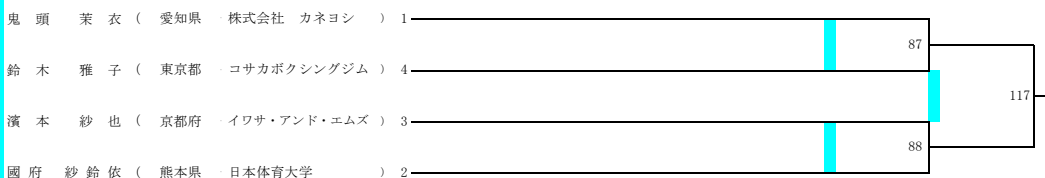

2024全日本ボクシング選手権大会

会場 墨田区総合体育館  
 期日 令和6年11月26日(火)～12月1日(日)

女子ミニム級

女子ライトフライ級

女子フライ級

女子バンナム級

2024全日本ボクシング選手権大会

会場 墨田区総合体育館  
 期日 令和6年11月26日(火)～12月1日(日)

女子フェザー級

女子ライト級

女子ライトウェルター級

女子ミドル級

男子ミニム級

2024全日本ボクシング選手権大会

会場 墨田区総合体育館  
期日 令和6年11月26日(火)~12月1日(日)

男子77kg級