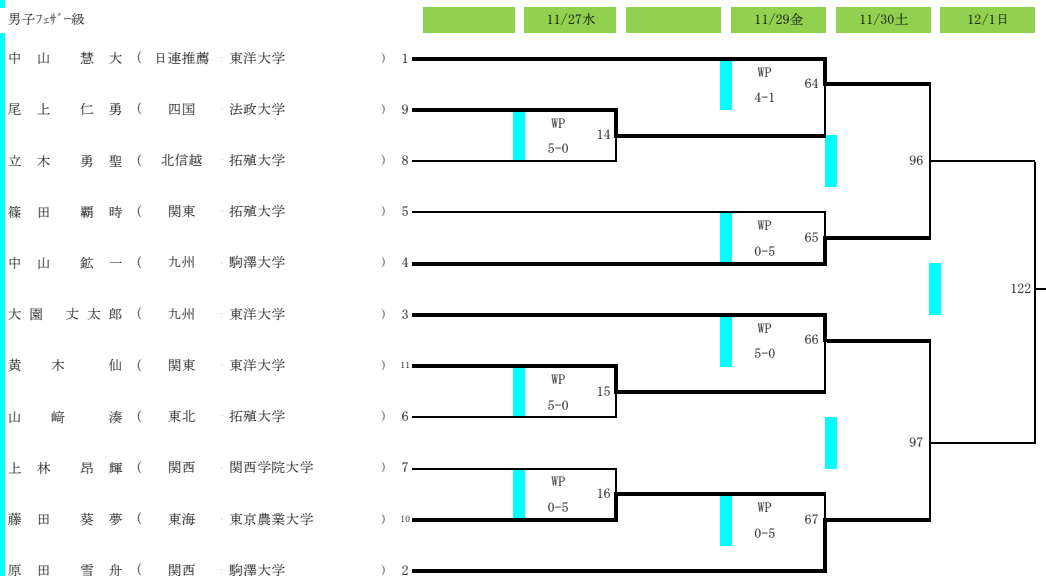

2024全日本ボクシング選手権大会

会場 墨田区総合体育館
期日 令和6年11月26日(火)~12月1日(日)

男子77kg級

男子バンタム級

男子75kg+級