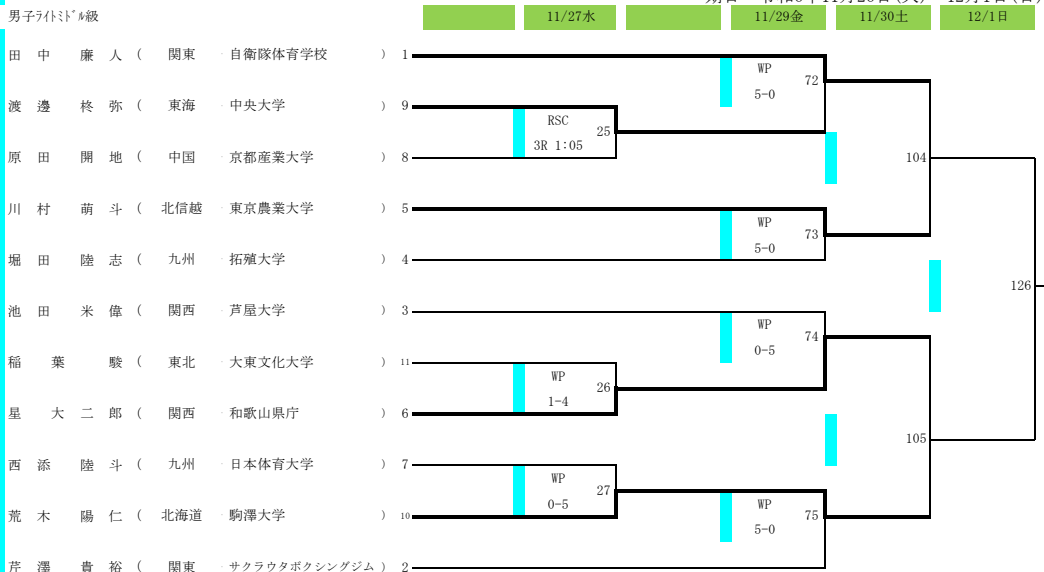

女子フェザー級

女子ライト級

女子ライトウェルター級

女子ミドル級

男子ミニム級

2024全日本ボクシング選手権大会

会場 墨田区総合体育館  
期日 令和6年11月26日(火)~12月1日(日)

男子77kg級

男子バンタム級

男子75kg+級

2024全日本ボクシング選手権大会

会場 墨田区総合体育館  
 期日 令和6年11月26日(火)~12月1日(日)

男子ライト級

男子ライトウェルター級

男子ウェルター級

2024全日本ボクシング選手権大会

会場 墨田区総合体育館  
期日 令和6年11月26日(火)～12月1日(日)

男子ライトバンタム級

男子バンタム級

男子ライトヘビー級

男子クルーザー級

男子ヘビー級