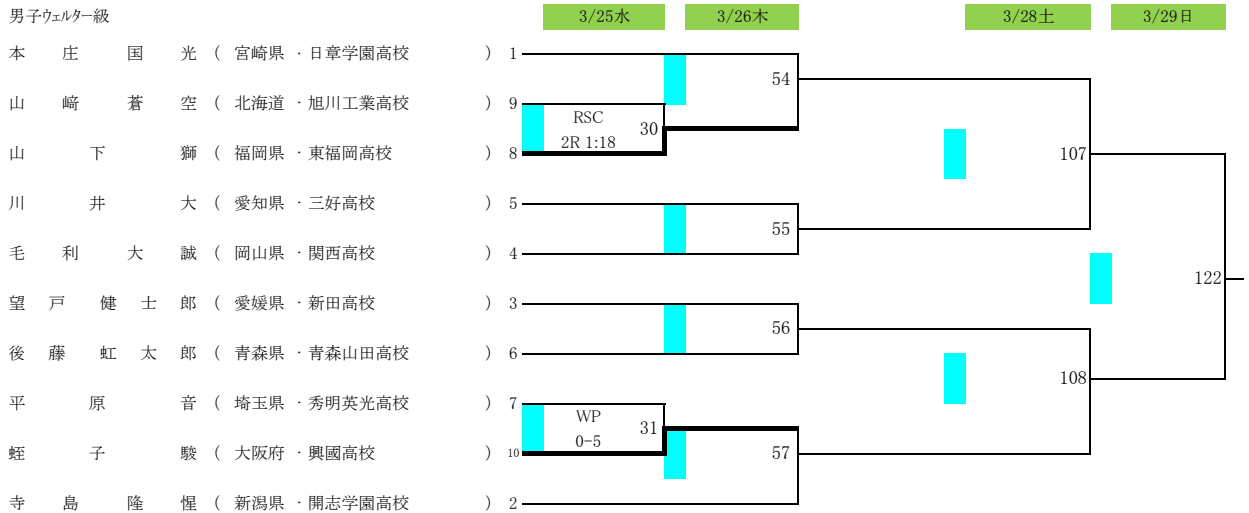

男子ライト級

令7年度第37回全国高等学校ボクシング選抜大会 兼JOCジュニアオリンピックカップボクシング競技大会

山梨県 小瀬スポーツ公園武道館

期日 令和8年3月24日(火)～3月29日(日)

男子ライトウェルター級

男子ウェルター級

男子ミドル級