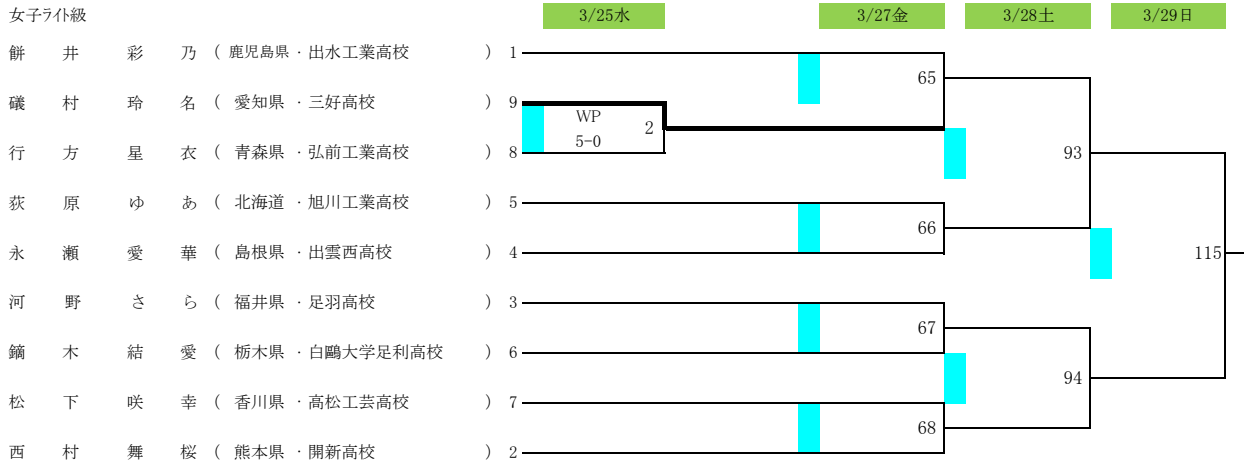

令7年度第37回全国高等学校ボクシング選抜大会 兼JOCジュニアオリンピックカップボクシング競技大会

山梨県 小瀬スポーツ公園武道館
期日 令和8年3月24日(火)～3月29日(日)

令和7年度第37回全国高等学校ホクシング選抜大会 兼JOCジュニアオリンピックカップホクシング競技大会

山梨県 小瀬スポーツ公園武道館
期日 令和8年3月24日(火)～3月29日(日)

女子バンタム級

女子ライト級

令7年度第37回全国高等学校ボクシング選抜大会 兼JOCジュニアオリンピックカップボクシング競技大会

山梨県 小瀬スポーツ公園武道館
期日 令和8年3月24日(火)～3月29日(日)

男子バン級

男子ライトフライ級

男子フライ級

令和7年度第37回全国高等学校ホクシング選抜大会 兼JOCジュニアオリンピックカップホクシング競技大会

山梨県 小瀬スポーツ公園武道館

期日 令和8年3月24日(火)～3月29日(日)

男子バンタム級

男子ライト級

令7年度第37回全国高等学校ボクシング選抜大会 兼JOCジュニアオリンピックカップボクシング競技大会

山梨県 小瀬スポーツ公園武道館

期日 令和8年3月24日(火)～3月29日(日)

男子ライトウェルター級

男子ウェルター級

男子ミドル級