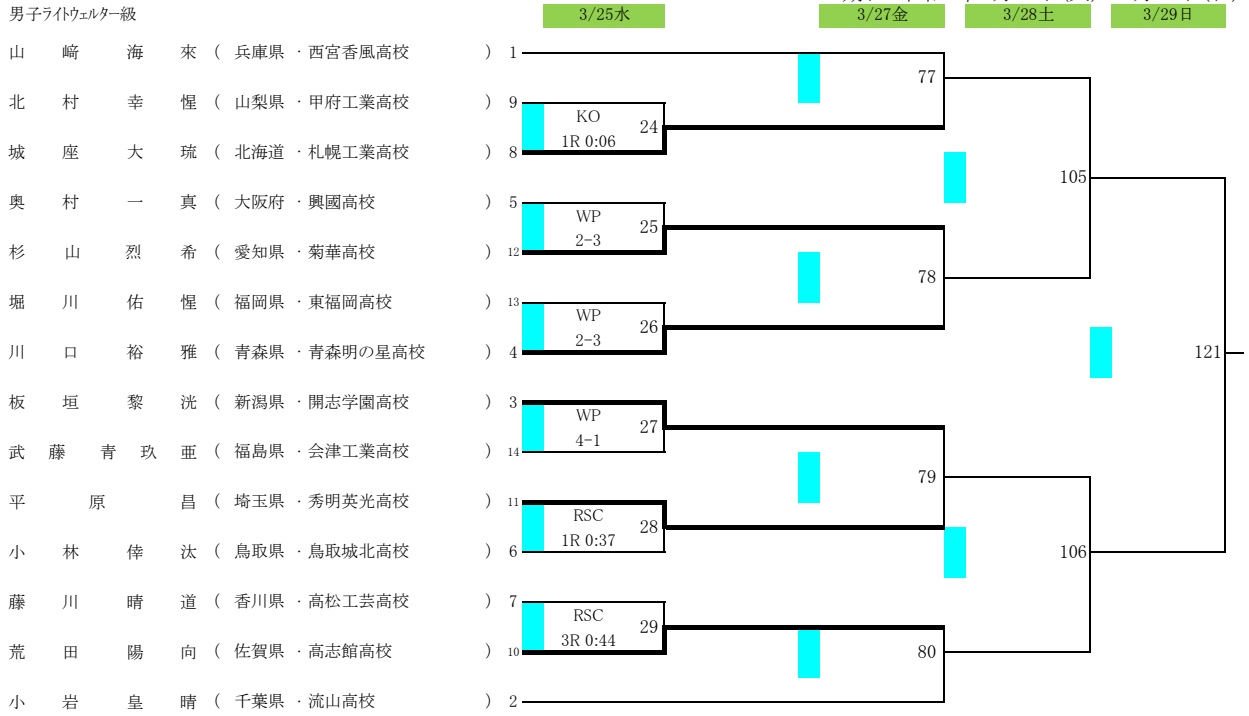

男子ライト級

令7年度第37回全国高等学校ボクシング選抜大会 兼JOCジュニアオリンピックカップボクシング競技大会

山梨県 小瀬スポーツ公園武道館

期日 令和8年3月24日(火)～3月29日(日)

男子ライトウェルター級

男子ウェルター級

男子ミドル級