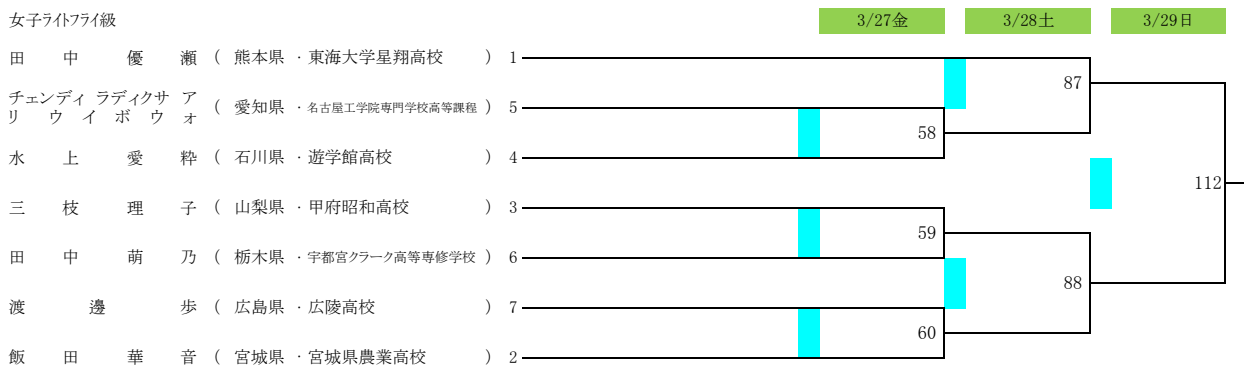

令7年度第37回全国高等学校ボクシング選抜大会 兼JOCジュニアオリンピックカップボクシング競技大会

山梨県 小瀬スポーツ公園武道館
期日 令和8年3月24日(火)～3月29日(日)

令和7年度第37回全国高等学校ホクシング選抜大会 兼JOCジュニアオリンピックカップホクシング競技大会

山梨県 小瀬スポーツ公園武道館
期日 令和8年3月24日(火)～3月29日(日)

女子バンタム級

女子ライト級

令7年度第37回全国高等学校ボクシング選抜大会 兼JOCジュニアオリンピックカップボクシング競技大会

山梨県 小瀬スポーツ公園武道館
期日 令和8年3月24日(火)～3月29日(日)

男子バン級

男子ライトフライ級

男子フライ級

令和7年度第37回全国高等学校ホクシング選抜大会 兼JOCジュニアオリンピックカップホクシング競技大会

山梨県 小瀬スポーツ公園武道館

期日 令和8年3月24日(火)～3月29日(日)

男子バンタム級

男子ライト級

令7年度第37回全国高等学校ボクシング選抜大会 兼JOCジュニアオリンピックカップボクシング競技大会

山梨県 小瀬スポーツ公園武道館

期日 令和8年3月24日(火)～3月29日(日)

男子ライトウェルター級

男子ウェルター級

男子ミドル級