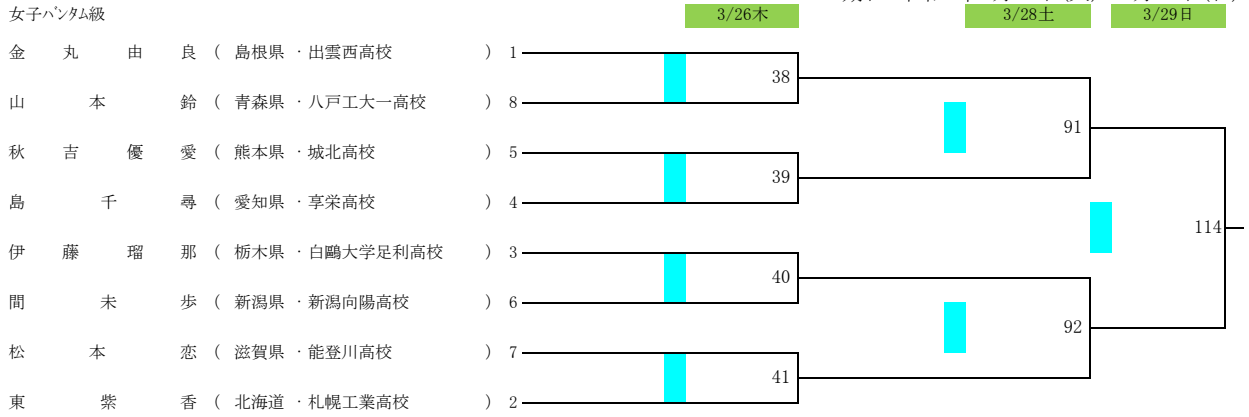

令7年度第37回全国高等学校ボクシング選抜大会 兼JOCジュニアオリンピックカップボクシング競技大会

山梨県 小瀬スポーツ公園武道館
期日 令和8年3月24日(火)～3月29日(日)

令和7年度第37回全国高等学校ホクシング選抜大会 兼JOCジュニアオリンピックカップホクシング競技大会

山梨県 小瀬スポーツ公園武道館
期日 令和8年3月24日(火)～3月29日(日)

女子バンタム級

女子ライト級

令7年度第37回全国高等学校ボクシング選抜大会 兼JOCジュニアオリンピックカップボクシング競技大会

山梨県 小瀬スポーツ公園武道館
期日 令和8年3月24日(火)～3月29日(日)

男子バン級

男子ライトフライ級

男子フライ級

令和7年度第37回全国高等学校ホクシング選抜大会 兼JOCジュニアオリンピックカップホクシング競技大会

山梨県 小瀬スポーツ公園武道館

期日 令和8年3月24日(火)～3月29日(日)

男子バンタム級