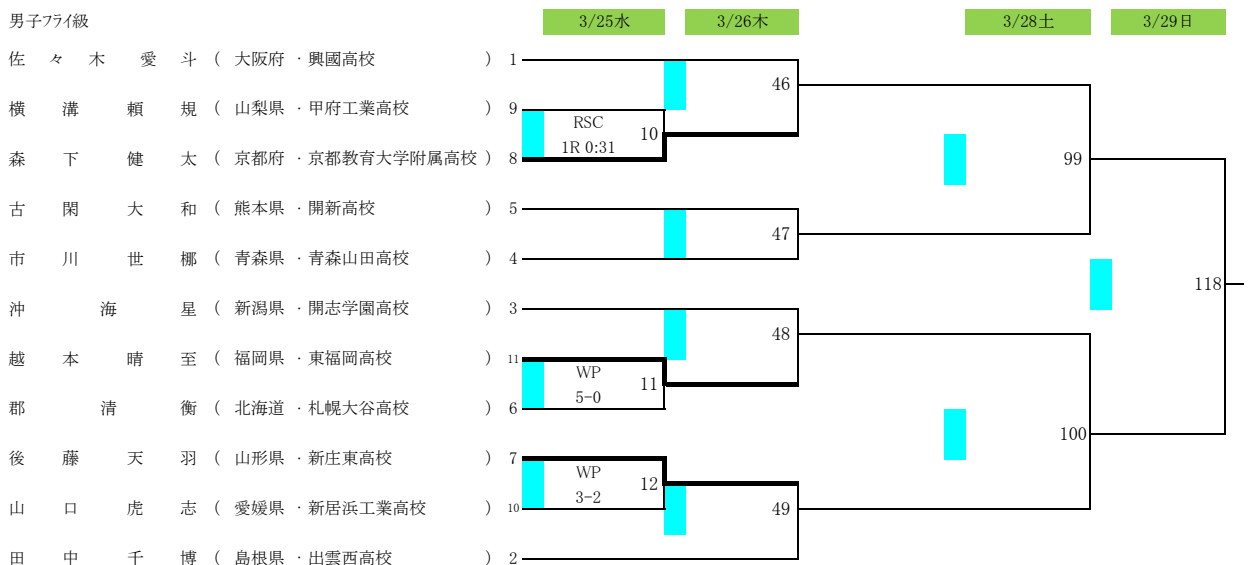

山梨県 小瀬スポーツ公園武道館
期日 令和8年3月24日(火)～3月29日(日)

男子バン級

男子ライトフライ級

男子フライ級

令和7年度第37回全国高等学校ホクシング選抜大会 兼JOCジュニアオリンピックカップホクシング競技大会

山梨県 小瀬スポーツ公園武道館

期日 令和8年3月24日(火)～3月29日(日)

男子バンタム級

男子ライト級

令7年度第37回全国高等学校ボクシング選抜大会 兼JOCジュニアオリンピックカップボクシング競技大会

山梨県 小瀬スポーツ公園武道館

期日 令和8年3月24日(火)～3月29日(日)

男子ライトウェルター級

男子ウェルター級

男子ミドル級