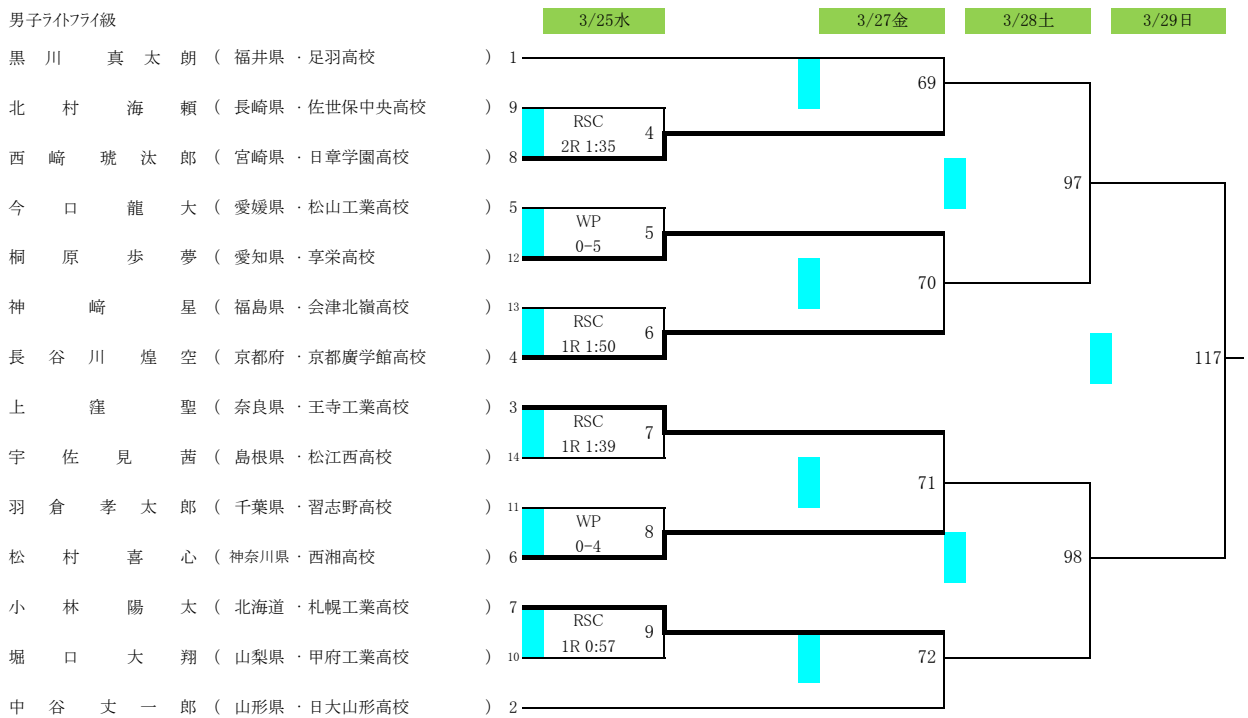

令7年度第37回全国高等学校ボクシング選抜大会 兼JOCジュニアオリンピックカップボクシング競技大会

山梨県 小瀬スポーツ公園武道館
期日 令和8年3月24日(火)～3月29日(日)

令和7年度第37回全国高等学校ホクシング選抜大会 兼JOCジュニアオリンピックカップホクシング競技大会

山梨県 小瀬スポーツ公園武道館
期日 令和8年3月24日(火)～3月29日(日)

女子バンタム級

女子ライト級

令7年度第37回全国高等学校ボクシング選抜大会 兼JOCジュニアオリンピックカップボクシング競技大会

山梨県 小瀬スポーツ公園武道館
期日 令和8年3月24日(火)～3月29日(日)

男子バン級

男子ライトフライ級

男子フライ級

令和7年度第37回全国高等学校ホクシング選抜大会 兼JOCジュニアオリンピックカップホクシング競技大会

山梨県 小瀬スポーツ公園武道館

期日 令和8年3月24日(火)～3月29日(日)

男子バンタム級

男子ライト級

令7年度第37回全国高等学校ボクシング選抜大会 兼JOCジュニアオリンピックカップボクシング競技大会

山梨県 小瀬スポーツ公園武道館

期日 令和8年3月24日(火)～3月29日(日)

男子ライトウェルター級

男子ウェルター級

男子ミドル級