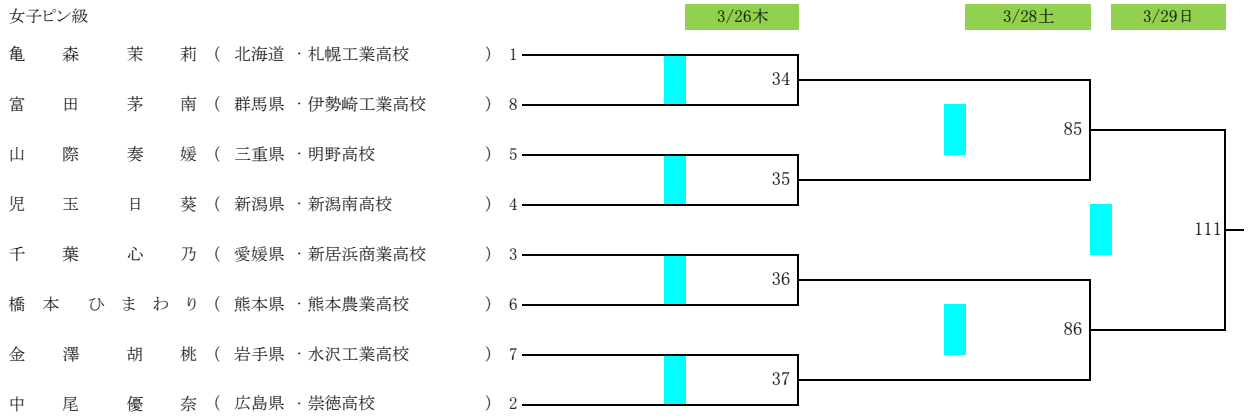

令7年度第37回全国高等学校ボクシング選抜大会 兼JOCジュニアオリンピックカップボクシング競技大会

山梨県 小瀬スポーツ公園武道館
期日 令和8年3月24日(火)～3月29日(日)

令和7年度第37回全国高等学校ホクシング選抜大会 兼JOCジュニアオリンピックカップホクシング競技大会

山梨県 小瀬スポーツ公園武道館
期日 令和8年3月24日(火)～3月29日(日)

女子バンタム級

女子ライト級

令7年度第37回全国高等学校ボクシング選抜大会 兼JOCジュニアオリンピックカップボクシング競技大会

山梨県 小瀬スポーツ公園武道館
期日 令和8年3月24日(火)～3月29日(日)

男子バン級

男子ライトフライ級

男子フライ級

令和7年度第37回全国高等学校ホクシング選抜大会 兼JOCジュニアオリンピックカップホクシング競技大会

山梨県 小瀬スポーツ公園武道館

期日 令和8年3月24日(火)～3月29日(日)

男子バンタム級