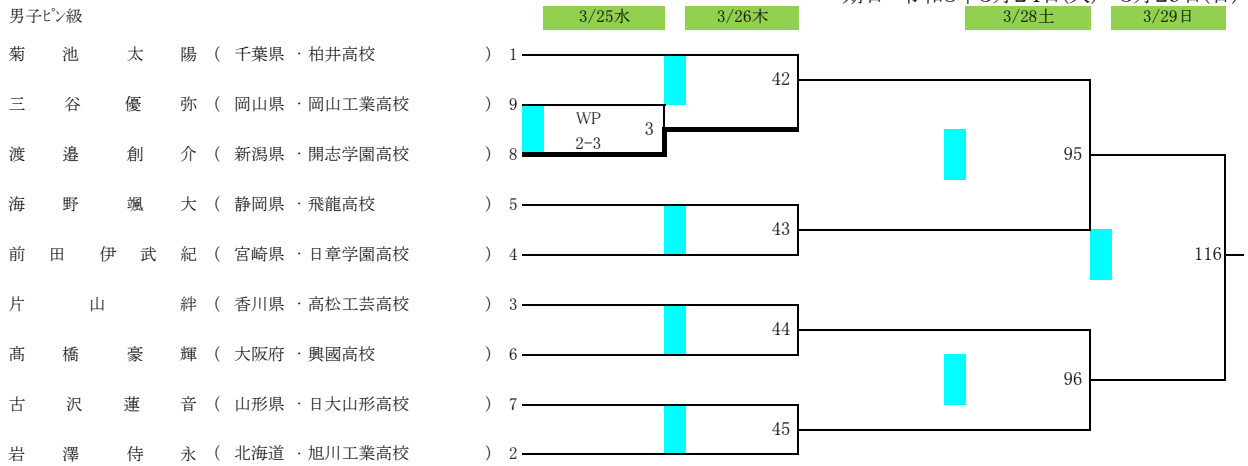

令7年度第37回全国高等学校ボクシング選抜大会 兼JOCジュニアオリンピックカップボクシング競技大会

山梨県 小瀬スポーツ公園武道館
期日 令和8年3月24日(火)～3月29日(日)

令和7年度第37回全国高等学校ホクシング選抜大会 兼JOCジュニアオリンピックカップホクシング競技大会

山梨県 小瀬スポーツ公園武道館
期日 令和8年3月24日(火)～3月29日(日)

女子バンタム級

女子ライト級

令7年度第37回全国高等学校ボクシング選抜大会 兼JOCジュニアオリンピックカップボクシング競技大会

山梨県 小瀬スポーツ公園武道館
期日 令和8年3月24日(火)～3月29日(日)

男子バン級

男子ライトフライ級

男子フライ級

令和7年度第37回全国高等学校ホクシング選抜大会 兼JOCジュニアオリンピックカップホクシング競技大会

山梨県 小瀬スポーツ公園武道館

期日 令和8年3月24日(火)～3月29日(日)

男子バンタム級