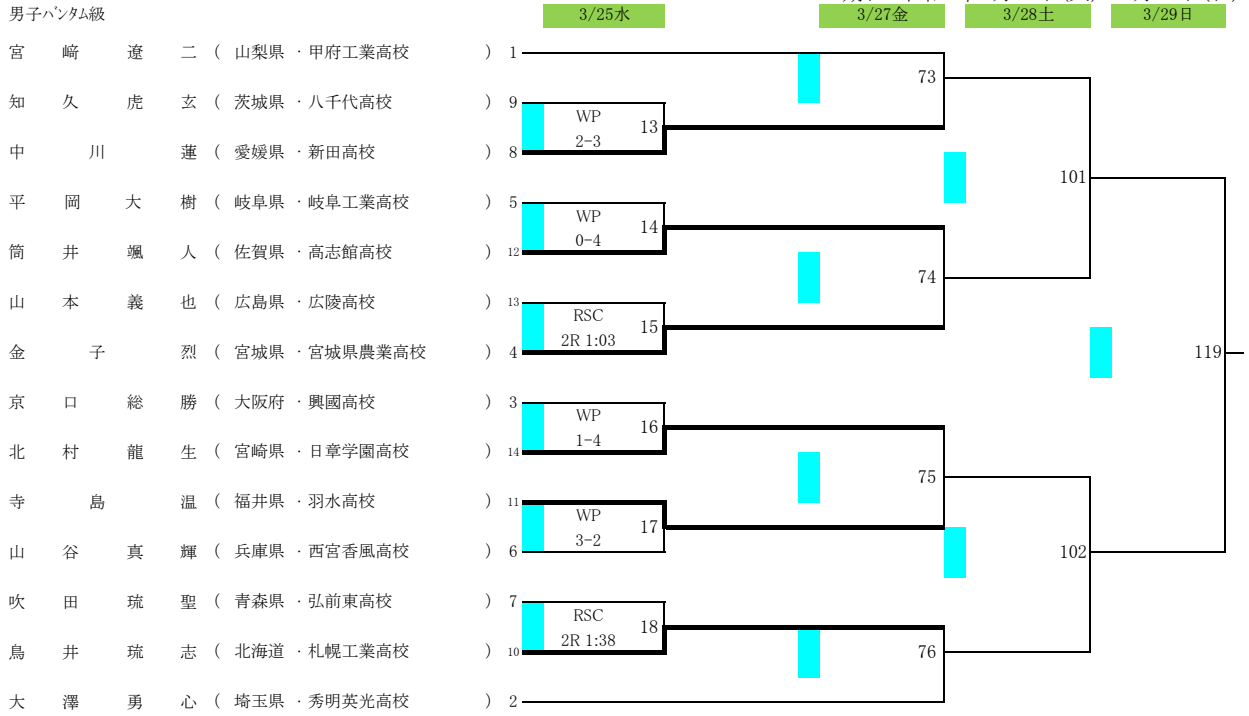

令7年度第37回全国高等学校ボクシング選抜大会 兼JOCジュニアオリンピックカップボクシング競技大会

山梨県 小瀬スポーツ公園武道館
期日 令和8年3月24日(火)～3月29日(日)

令和7年度第37回全国高等学校ホクシング選抜大会 兼JOCジュニアオリンピックカップホクシング競技大会

山梨県 小瀬スポーツ公園武道館
期日 令和8年3月24日(火)～3月29日(日)

女子バンタム級

女子ライト級

令7年度第37回全国高等学校ボクシング選抜大会 兼JOCジュニアオリンピックカップボクシング競技大会

山梨県 小瀬スポーツ公園武道館
期日 令和8年3月24日(火)～3月29日(日)

男子バン級

男子ライトフライ級

男子フライ級

令和7年度第37回全国高等学校ホクシング選抜大会 兼JOCジュニアオリンピックカップホクシング競技大会

山梨県 小瀬スポーツ公園武道館

期日 令和8年3月24日(火)～3月29日(日)

男子バンタム級

男子ライト級

令7年度第37回全国高等学校ボクシング選抜大会 兼JOCジュニアオリンピックカップボクシング競技大会

山梨県 小瀬スポーツ公園武道館

期日 令和8年3月24日(火)～3月29日(日)

男子ライトウェルター級

男子ウェルター級

男子ミドル級