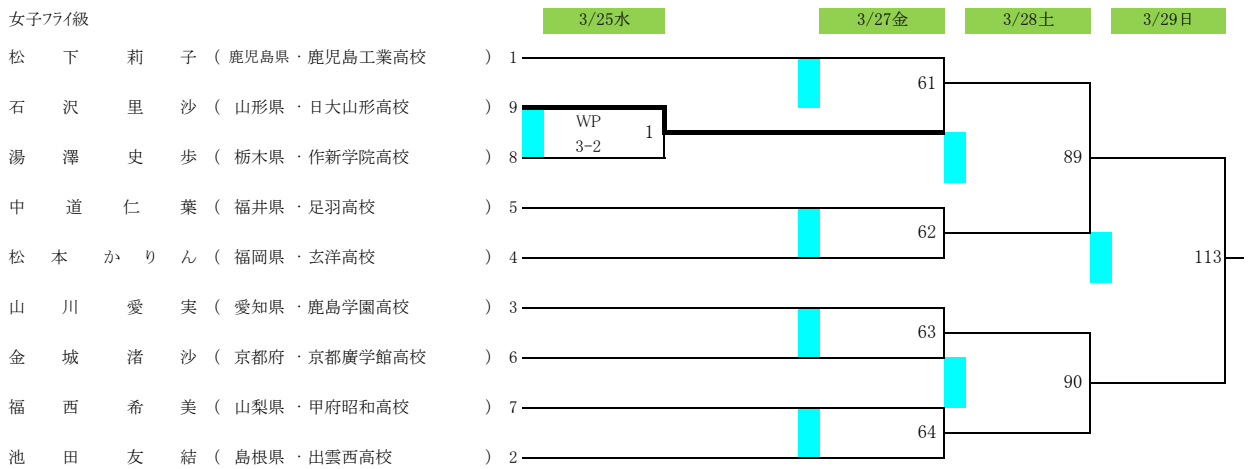

令7年度第37回全国高等学校ボクシング選抜大会 兼JOCジュニアオリンピックカップボクシング競技大会

山梨県 小瀬スポーツ公園武道館
期日 令和8年3月24日(火)～3月29日(日)

令和7年度第37回全国高等学校ホクシング選抜大会 兼JOCジュニアオリンピックカップホクシング競技大会

山梨県 小瀬スポーツ公園武道館
期日 令和8年3月24日(火)～3月29日(日)

女子バンタム級

女子ライト級

令7年度第37回全国高等学校ボクシング選抜大会 兼JOCジュニアオリンピックカップボクシング競技大会

山梨県 小瀬スポーツ公園武道館
期日 令和8年3月24日(火)～3月29日(日)

男子バン級

男子ライトフライ級

男子フライ級

令和7年度第37回全国高等学校ホクシング選抜大会 兼JOCジュニアオリンピックカップホクシング競技大会

山梨県 小瀬スポーツ公園武道館

期日 令和8年3月24日(火)～3月29日(日)

男子バンタム級