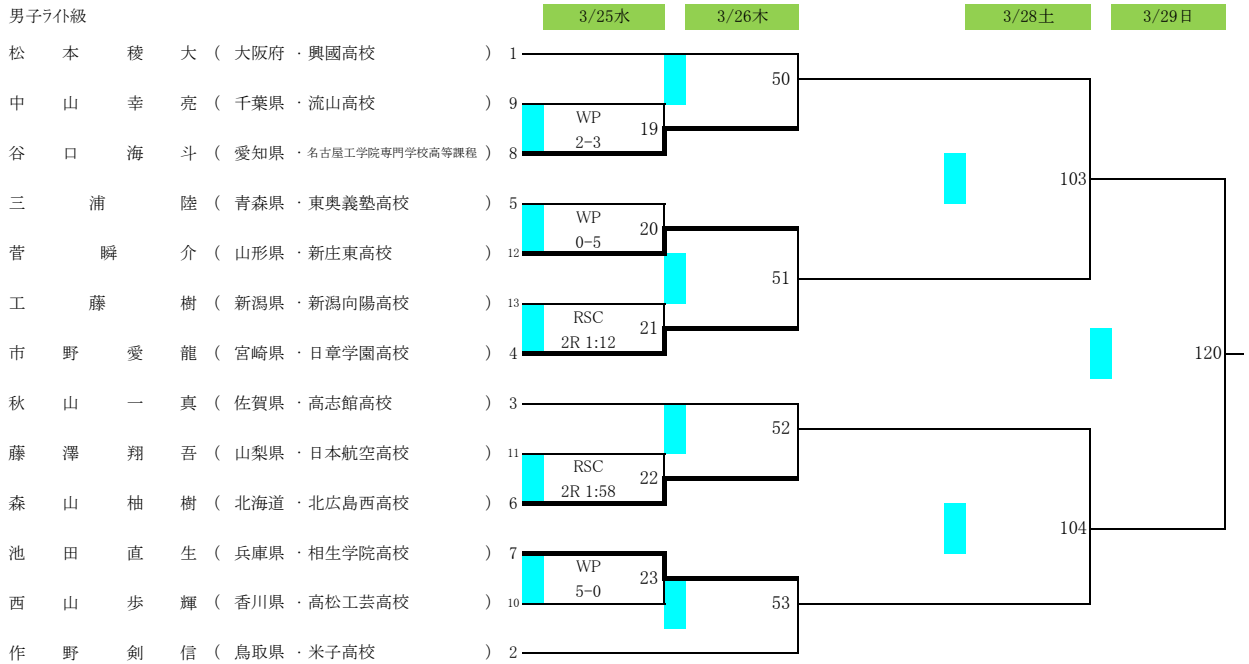

山梨県 小瀬スポーツ公園武道館
期日 令和8年3月24日(火)～3月29日(日)

男子バン級

男子ライトフライ級

男子フライ級

令和7年度第37回全国高等学校ホクシング選抜大会 兼JOCジュニアオリンピックカップホクシング競技大会

山梨県 小瀬スポーツ公園武道館

期日 令和8年3月24日(火)～3月29日(日)

男子バンタム級

男子ライト級

令7年度第37回全国高等学校ボクシング選抜大会 兼JOCジュニアオリンピックカップボクシング競技大会

山梨県 小瀬スポーツ公園武道館

期日 令和8年3月24日(火)～3月29日(日)

男子ライトウェルター級

男子ウェルター級

男子ミドル級